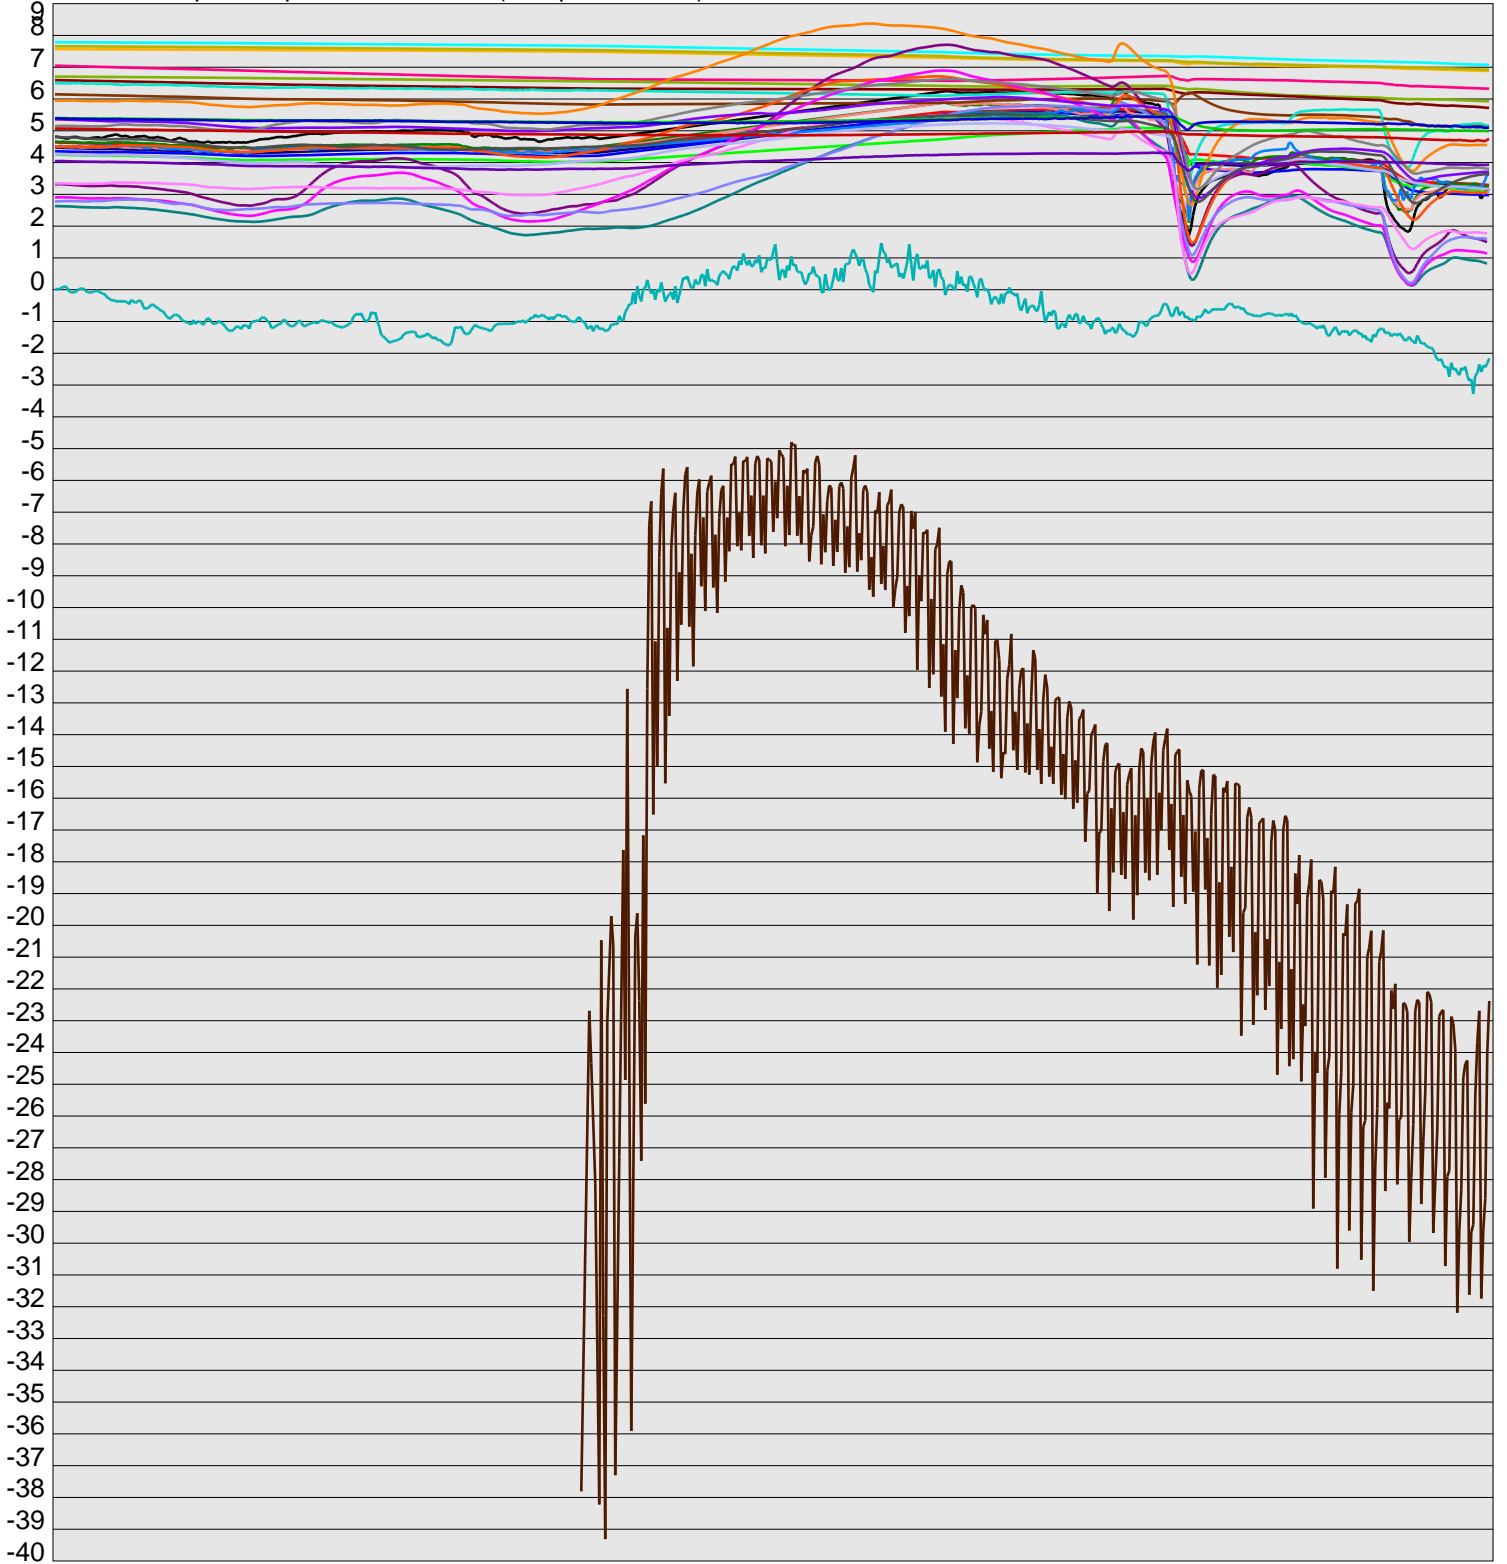

Telescope Temperature Sensors (Temp in Celcius)

TT1	TT2	TT3	TT4	TT5	TT6	TT7	TT8	TM1	TM2
TM3	TM4	TM5	TM6	TMS1	TMS2	TD1	TD2	TD3	TD4
TD5	TD6	TD7	TF1	TF2	TF3	TF4	TF5	TF6	TF7
TF8	TE1	TE2							