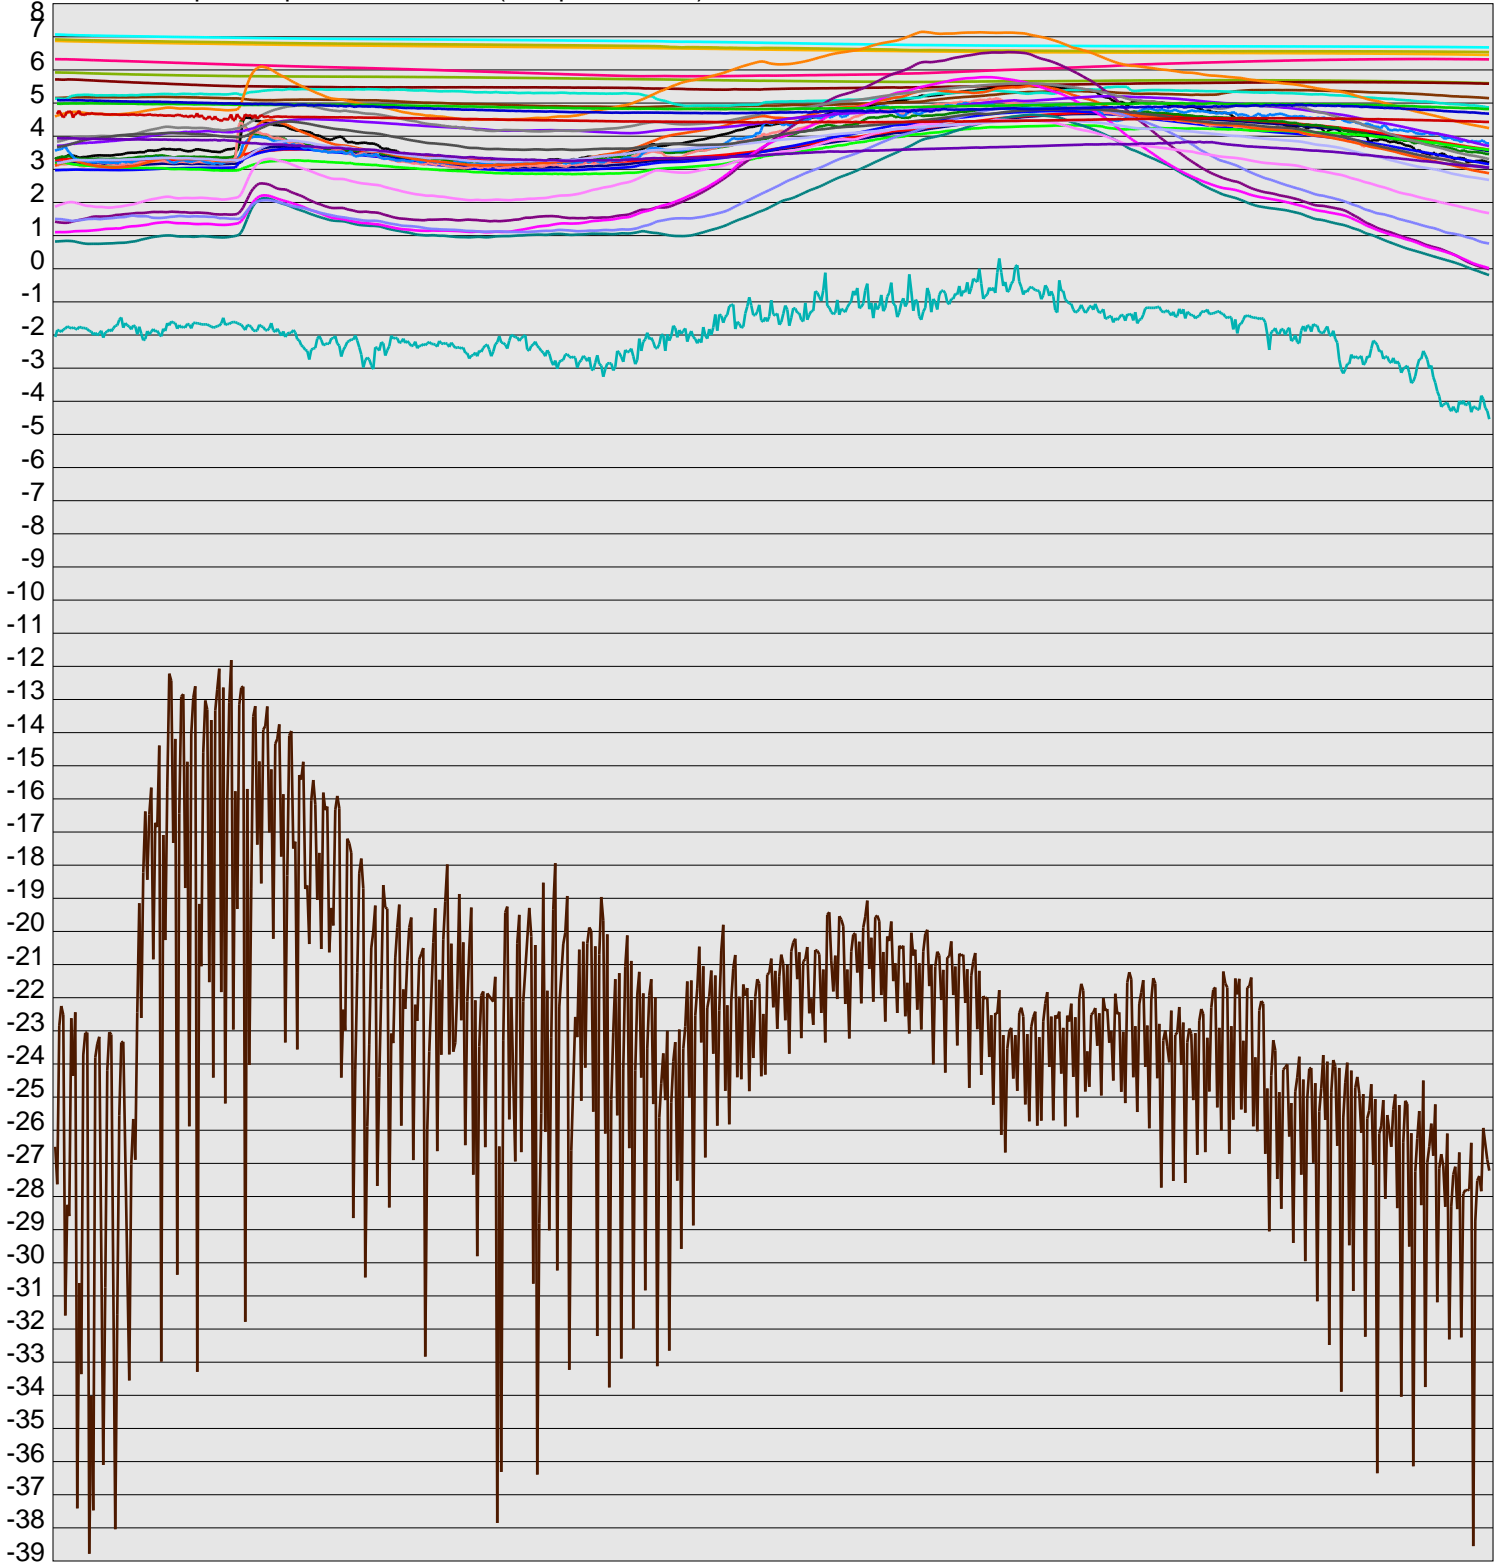

Telescope Temperature Sensors (Temp in Celcius)

TT1	TT2	TT3	TT4	TT5	TT6	TT7	TT8	TM1	TM2
TM3	TM4	TM5	TM6	TMS1	TMS2	TD1	TD2	TD3	TD4
TD5	TD6	TD7	TF1	TF2	TF3	TF4	TF5	TF6	TF7
TF8	TE1	TE2							