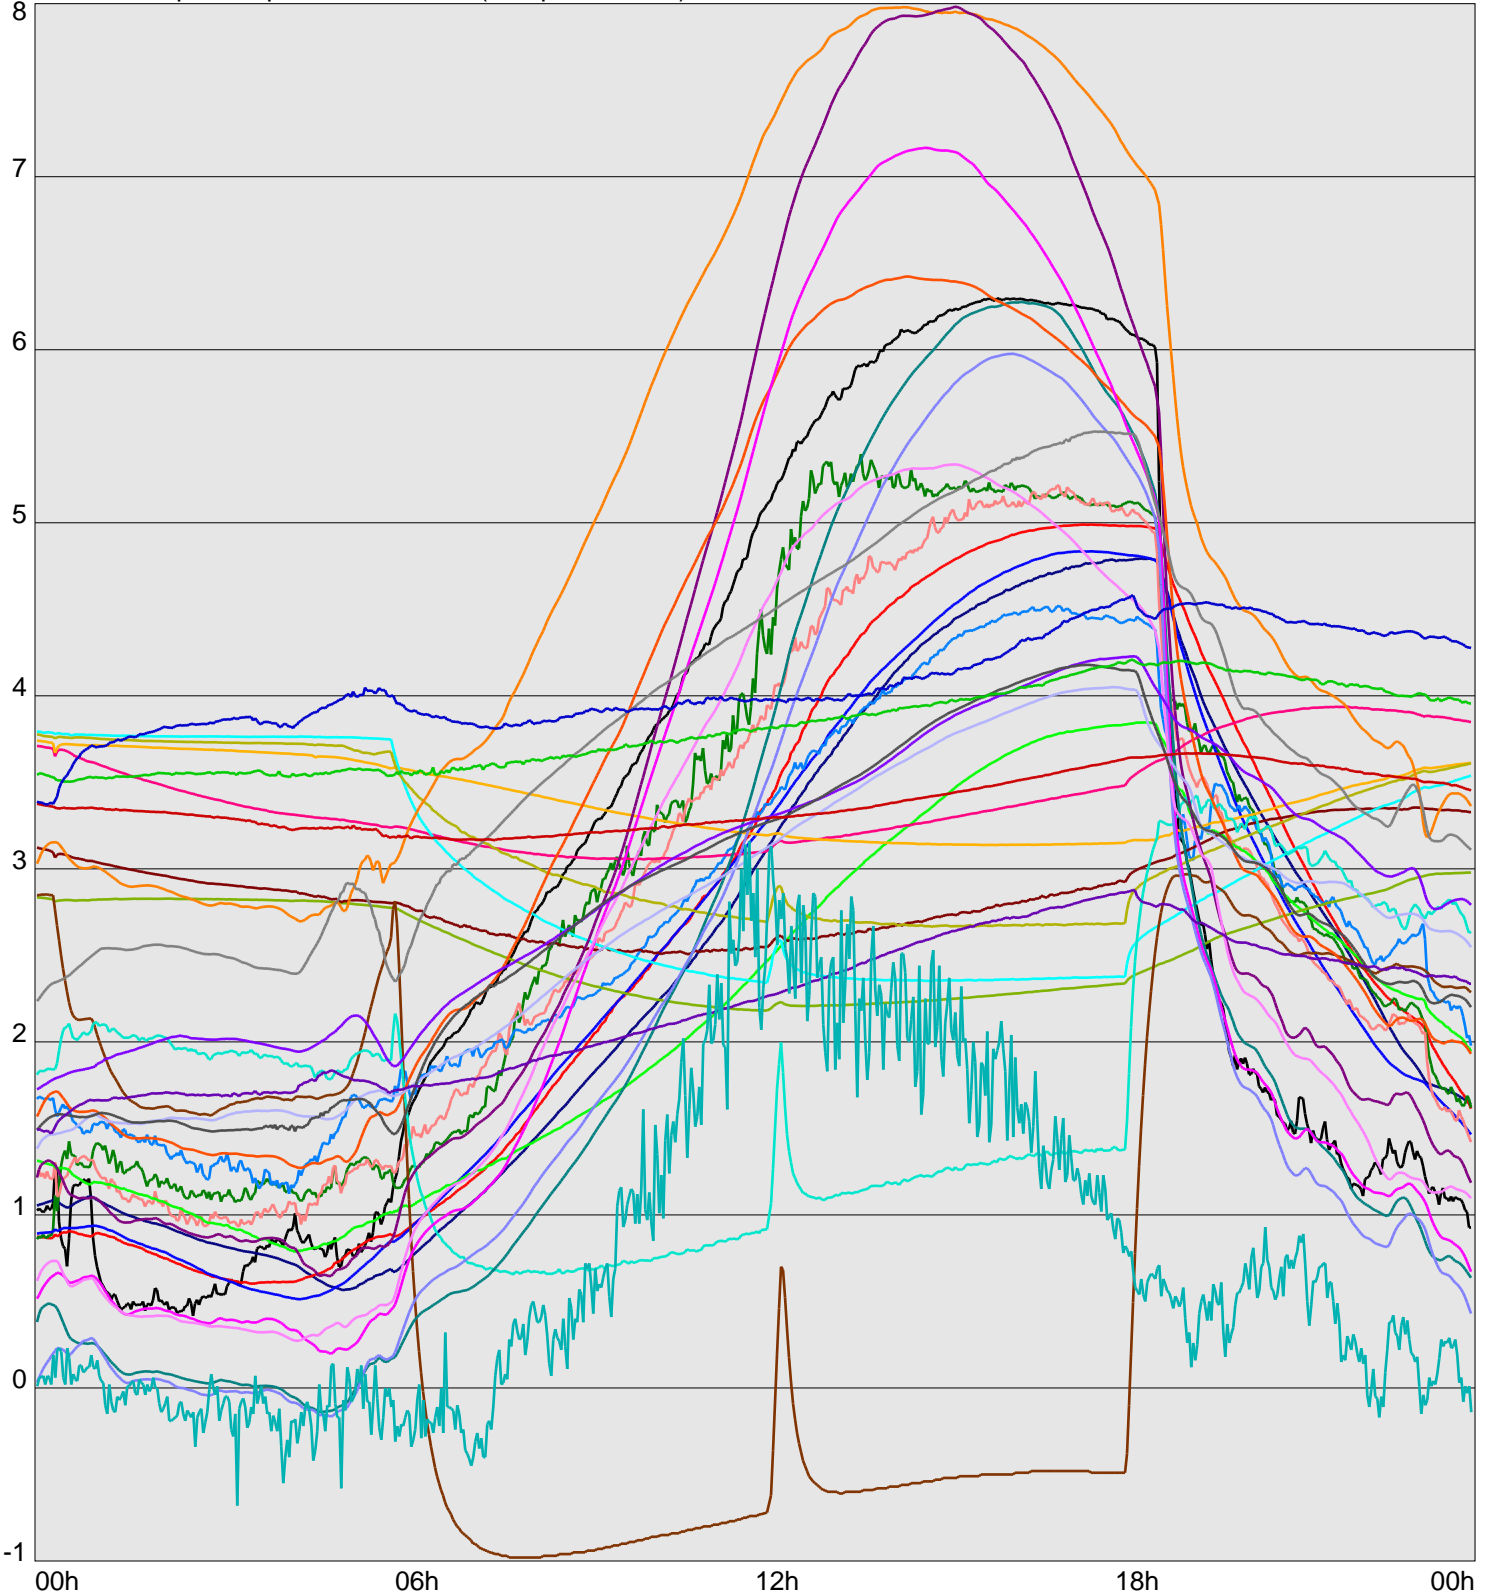

Telescope Temperature Sensors (Temp in Celcius)

TT1	TT2	TT3	TT4	TT5	TT6	TT7	TT8	TM1	TM2
TM3	TM4	TM5	TM6	TMS1	TMS2	TD1	TD2	TD3	TD4
TD5	TD6	TD7	TF1	TF2	TF3	TF4	TF5	TF6	TF7
TF8	TE1	TE2							