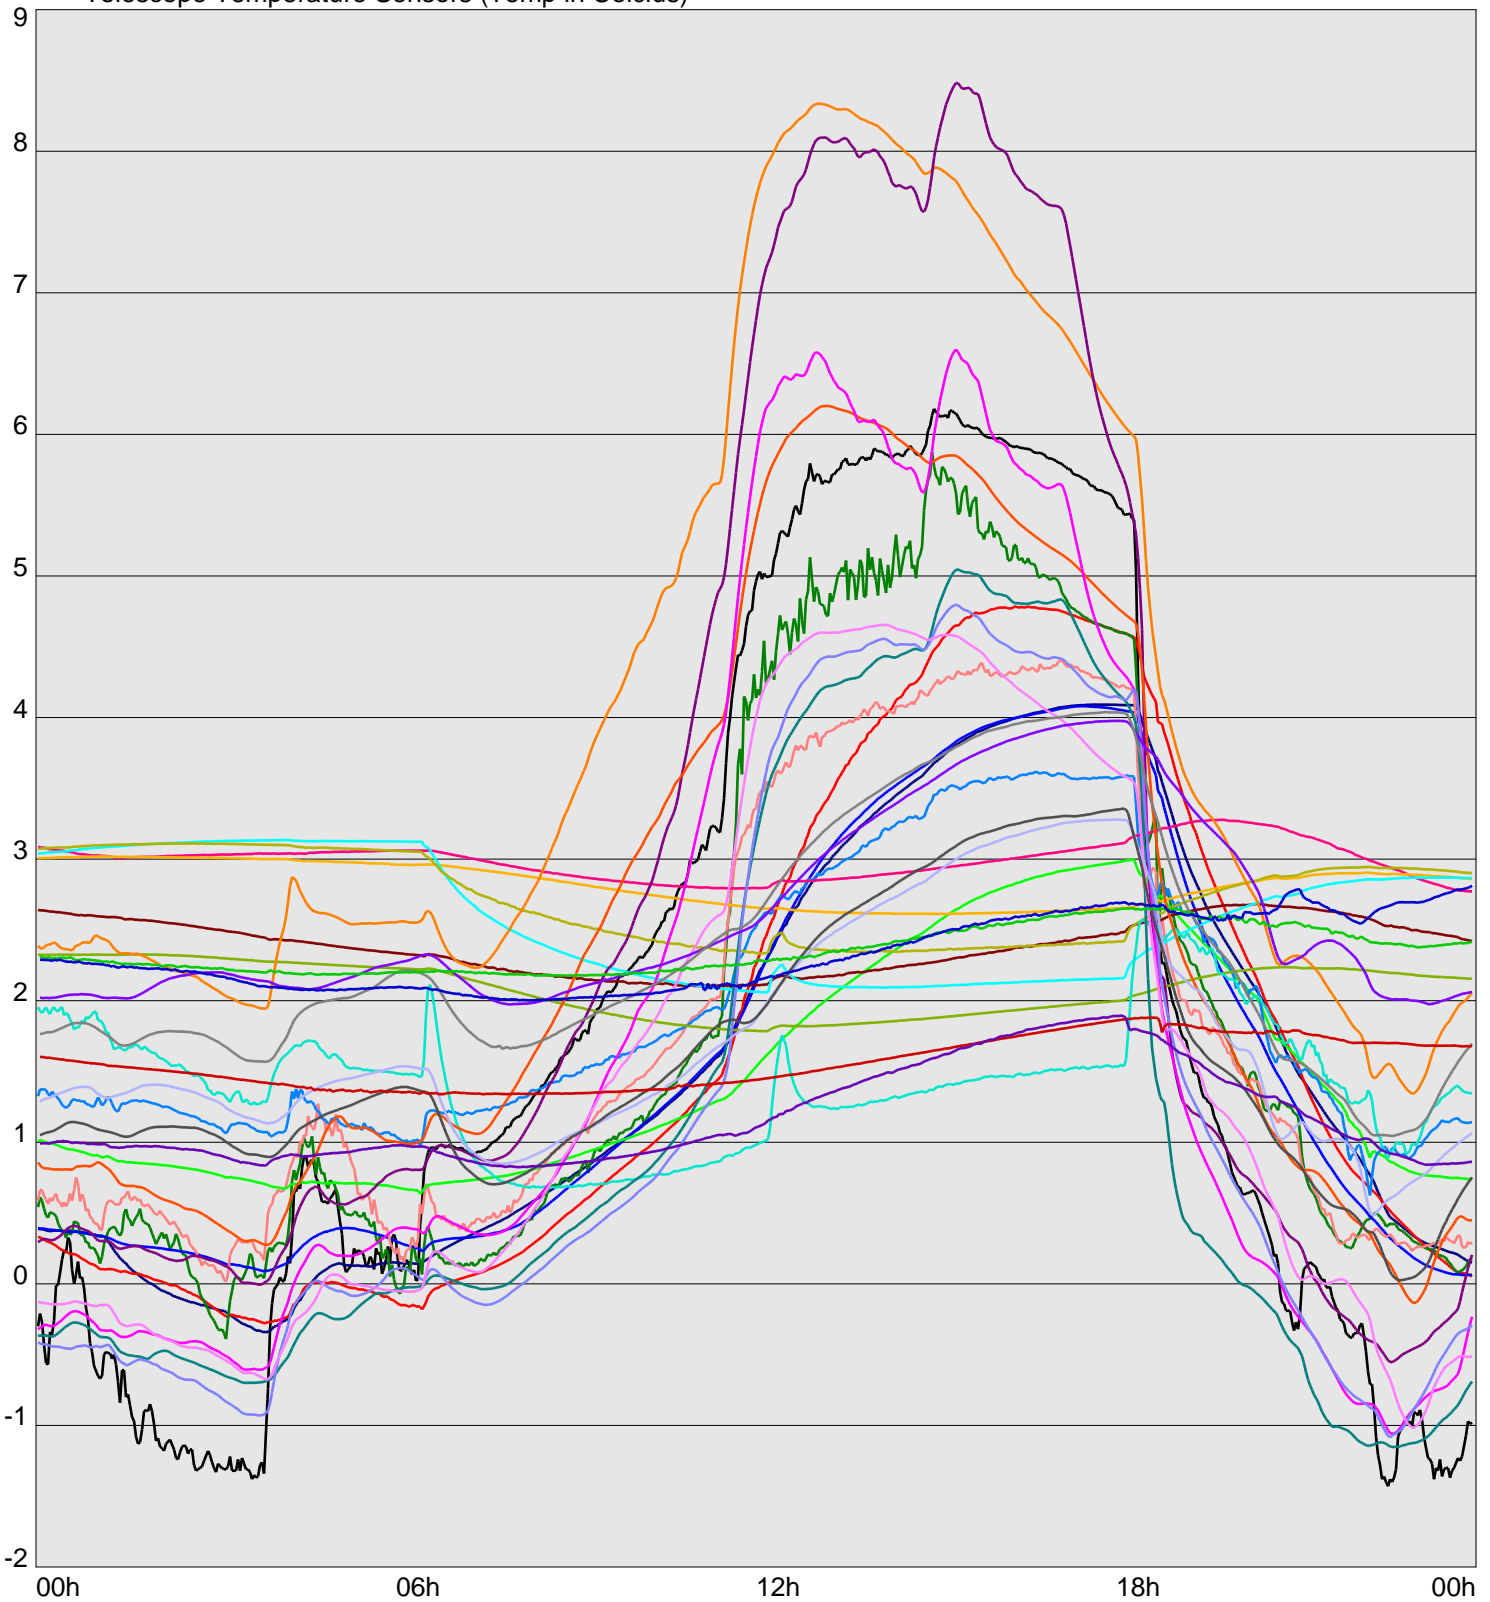

Telescope Temperature Sensors (Temp in Celcius)

TT1	TT2	TT3	TT4	TT5	TT6	TT7	TT8	TM1	TM2
TM3	TM4	TM5	TM6	TMS1	TMS2	TD1	TD2	TD3	TD4
TD5	TD6	TD7	TF1	TF2	TF3	TF4	TF5	TF6	TF7
TF8	TE1	TE2							