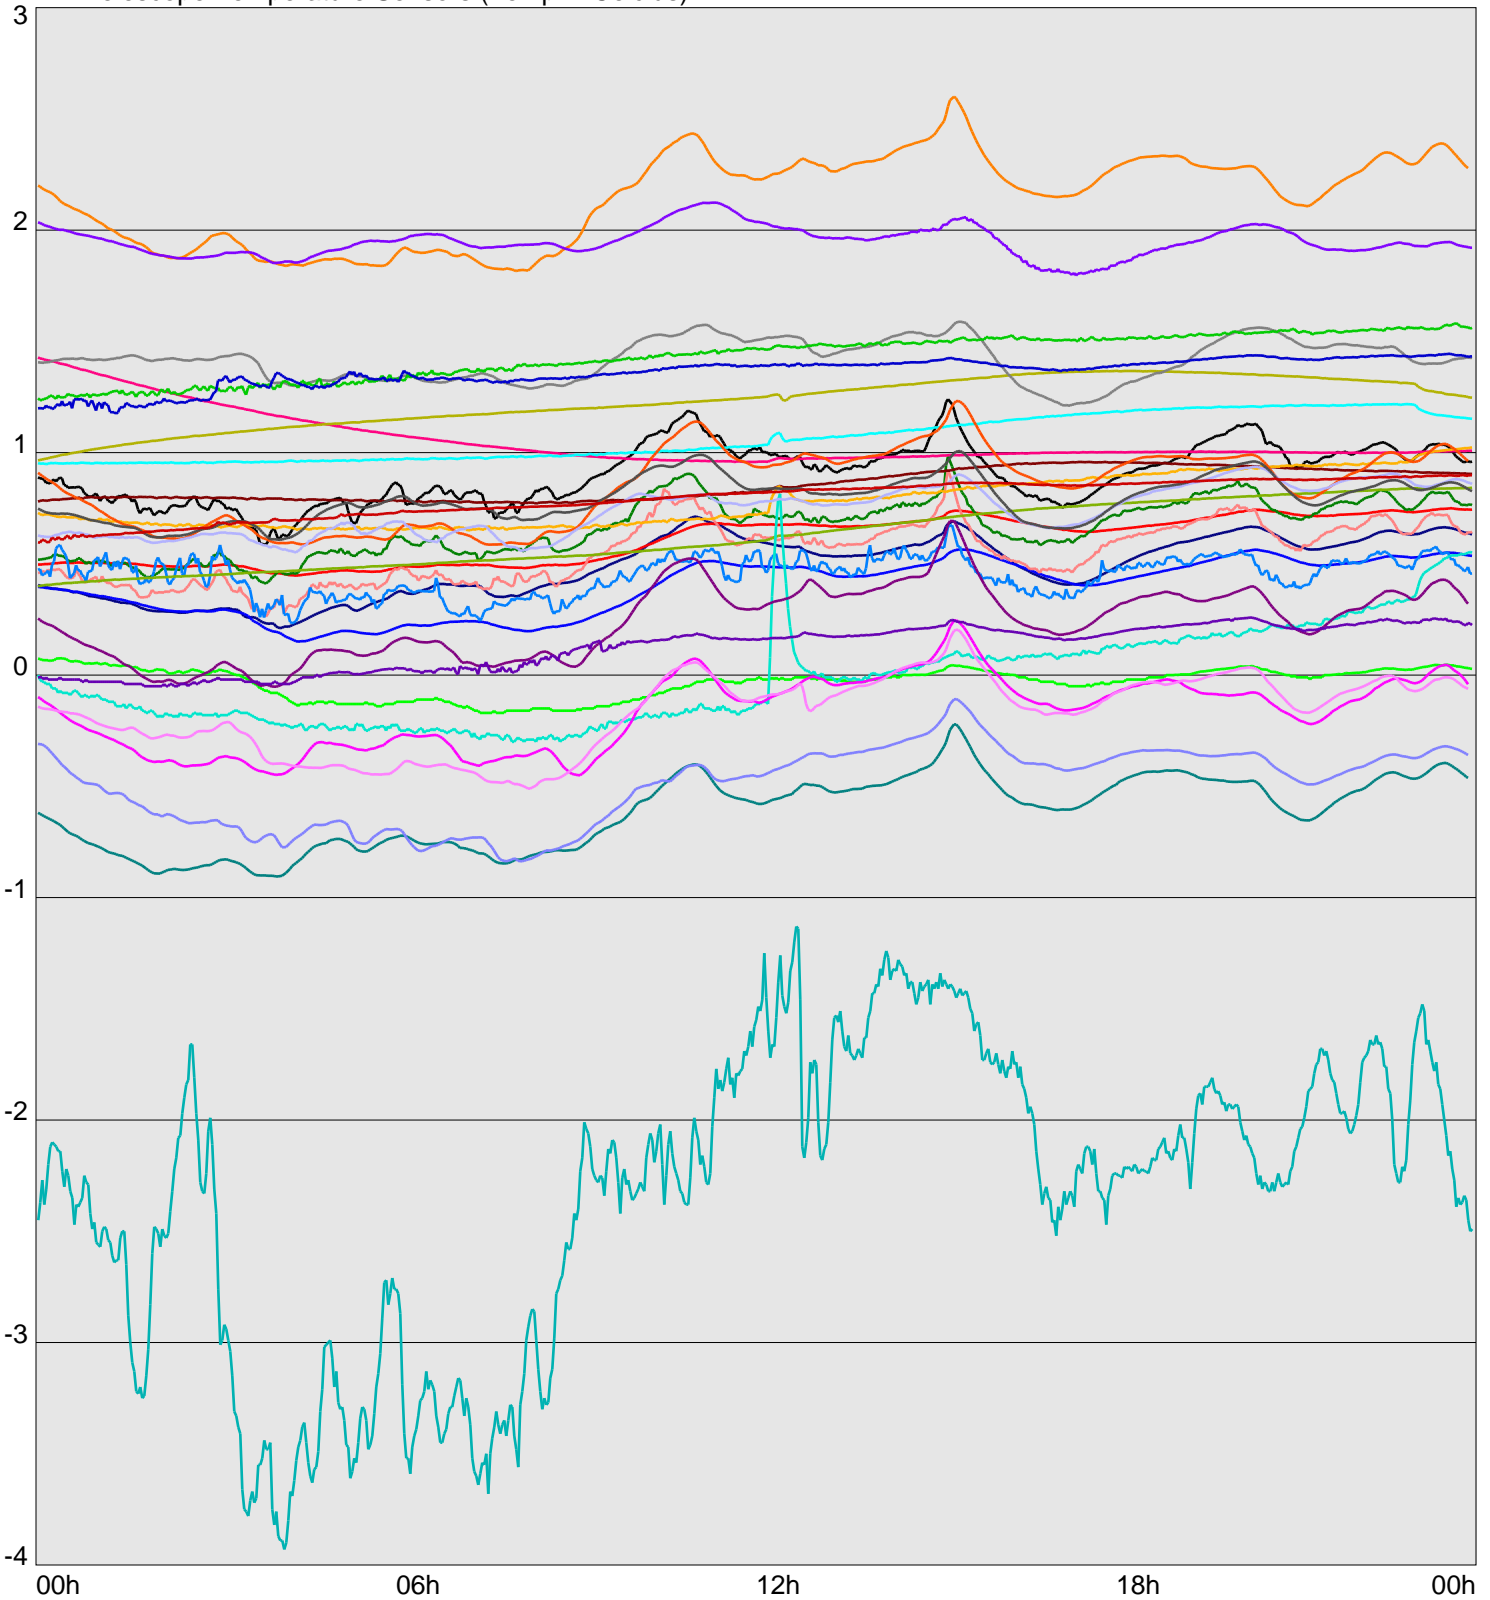

Telescope Temperature Sensors (Temp in Celcius)

TT1	TT2	TT3	TT4	TT5	TT6	TT7	TT8	TM1	TM2
TM3	TM4	TM5	TM6	TMS1	TMS2	TD1	TD2	TD3	TD4
TD5	TD6	TD7	TF1	TF2	TF3	TF4	TF5	TF6	TF7
TF8	TE1	TE2							