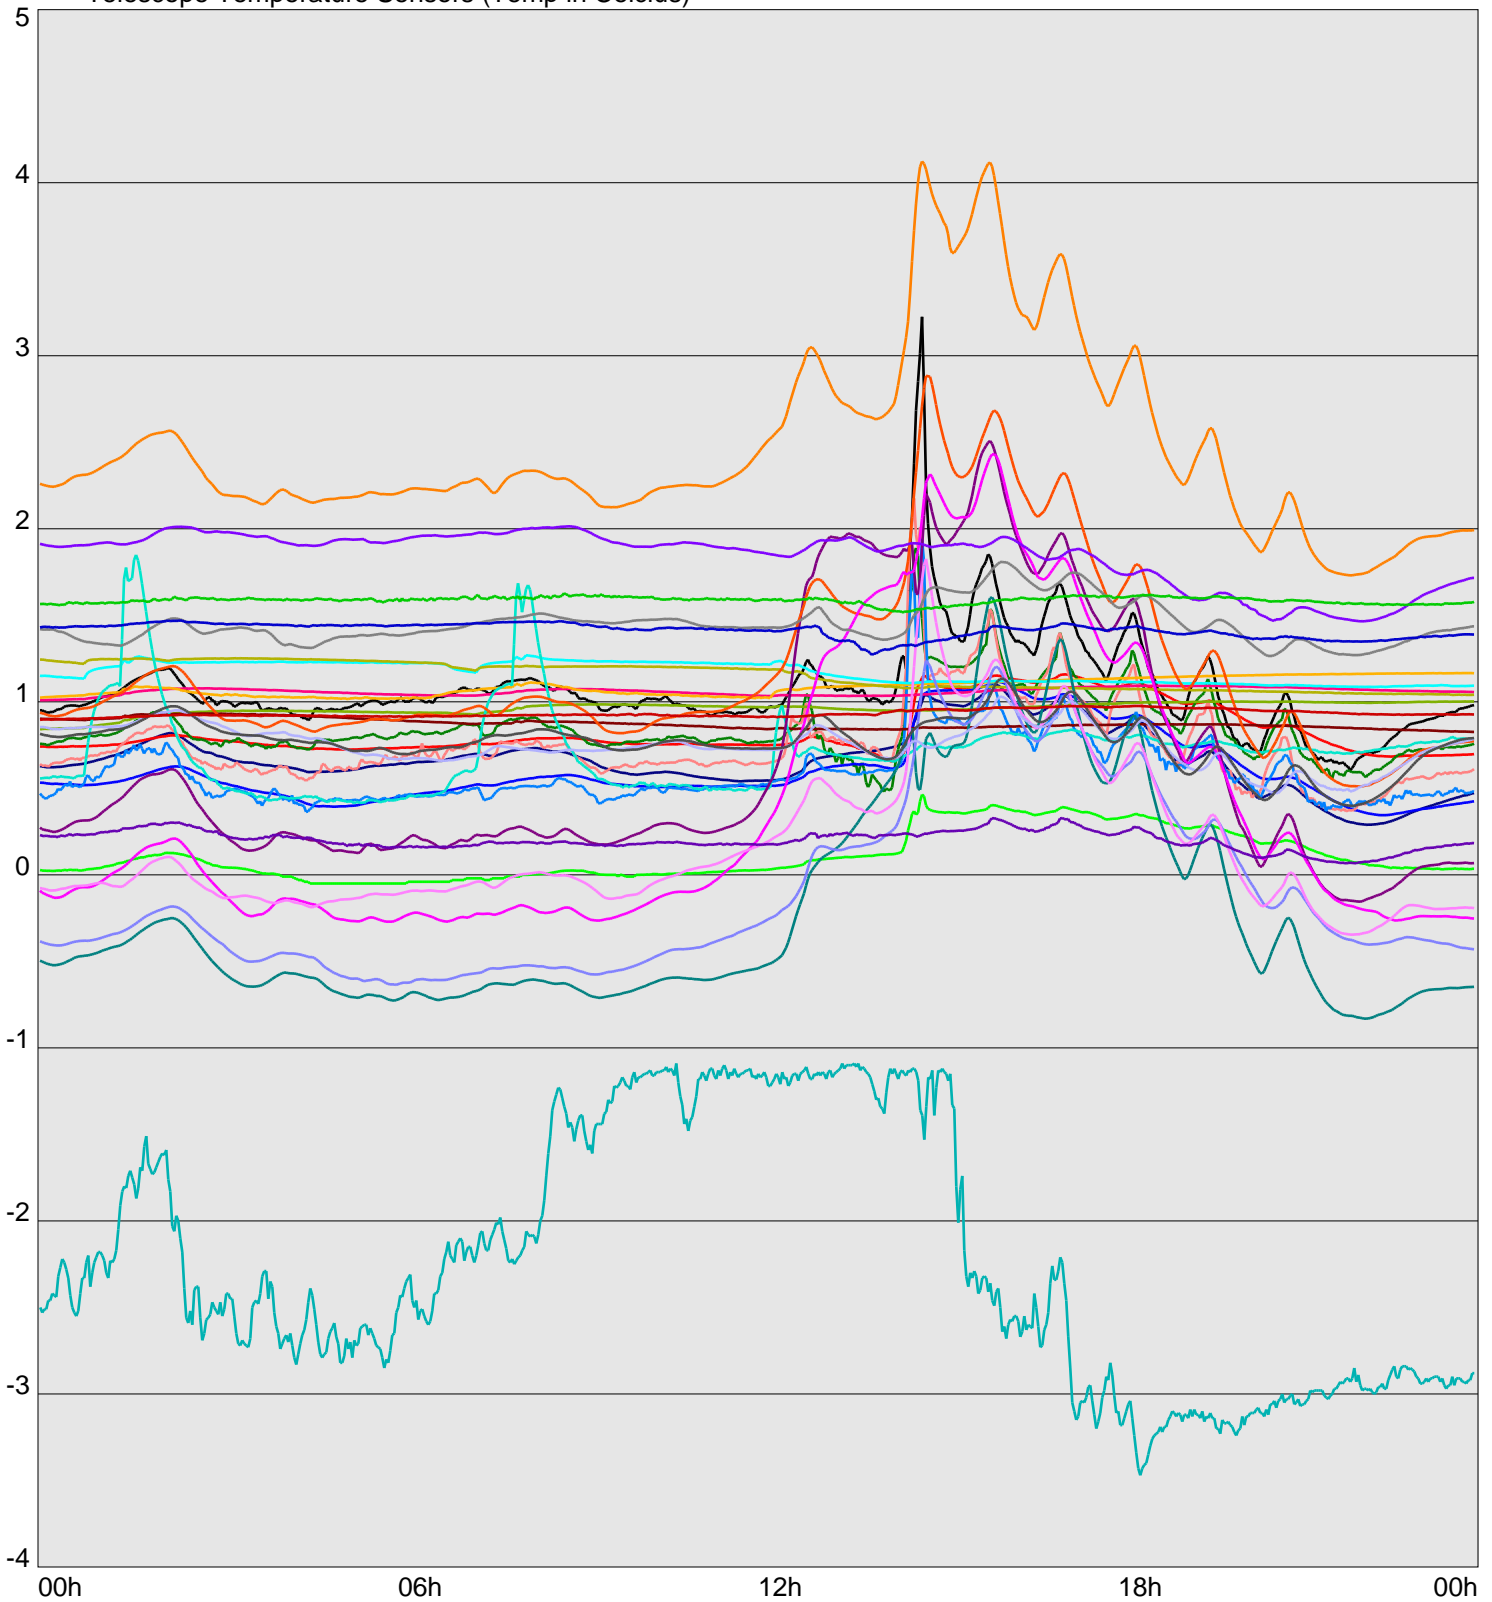

Telescope Temperature Sensors (Temp in Celcius)

|     |     |     |     |      |      |     |     |     |     |
|-----|-----|-----|-----|------|------|-----|-----|-----|-----|
| TT1 | TT2 | TT3 | TT4 | TT5  | TT6  | TT7 | TT8 | TM1 | TM2 |
| TM3 | TM4 | TM5 | TM6 | TMS1 | TMS2 | TD1 | TD2 | TD3 | TD4 |
| TD5 | TD6 | TD7 | TF1 | TF2  | TF3  | TF4 | TF5 | TF6 | TF7 |
| TF8 | TE1 | TE2 |     |      |      |     |     |     |     |