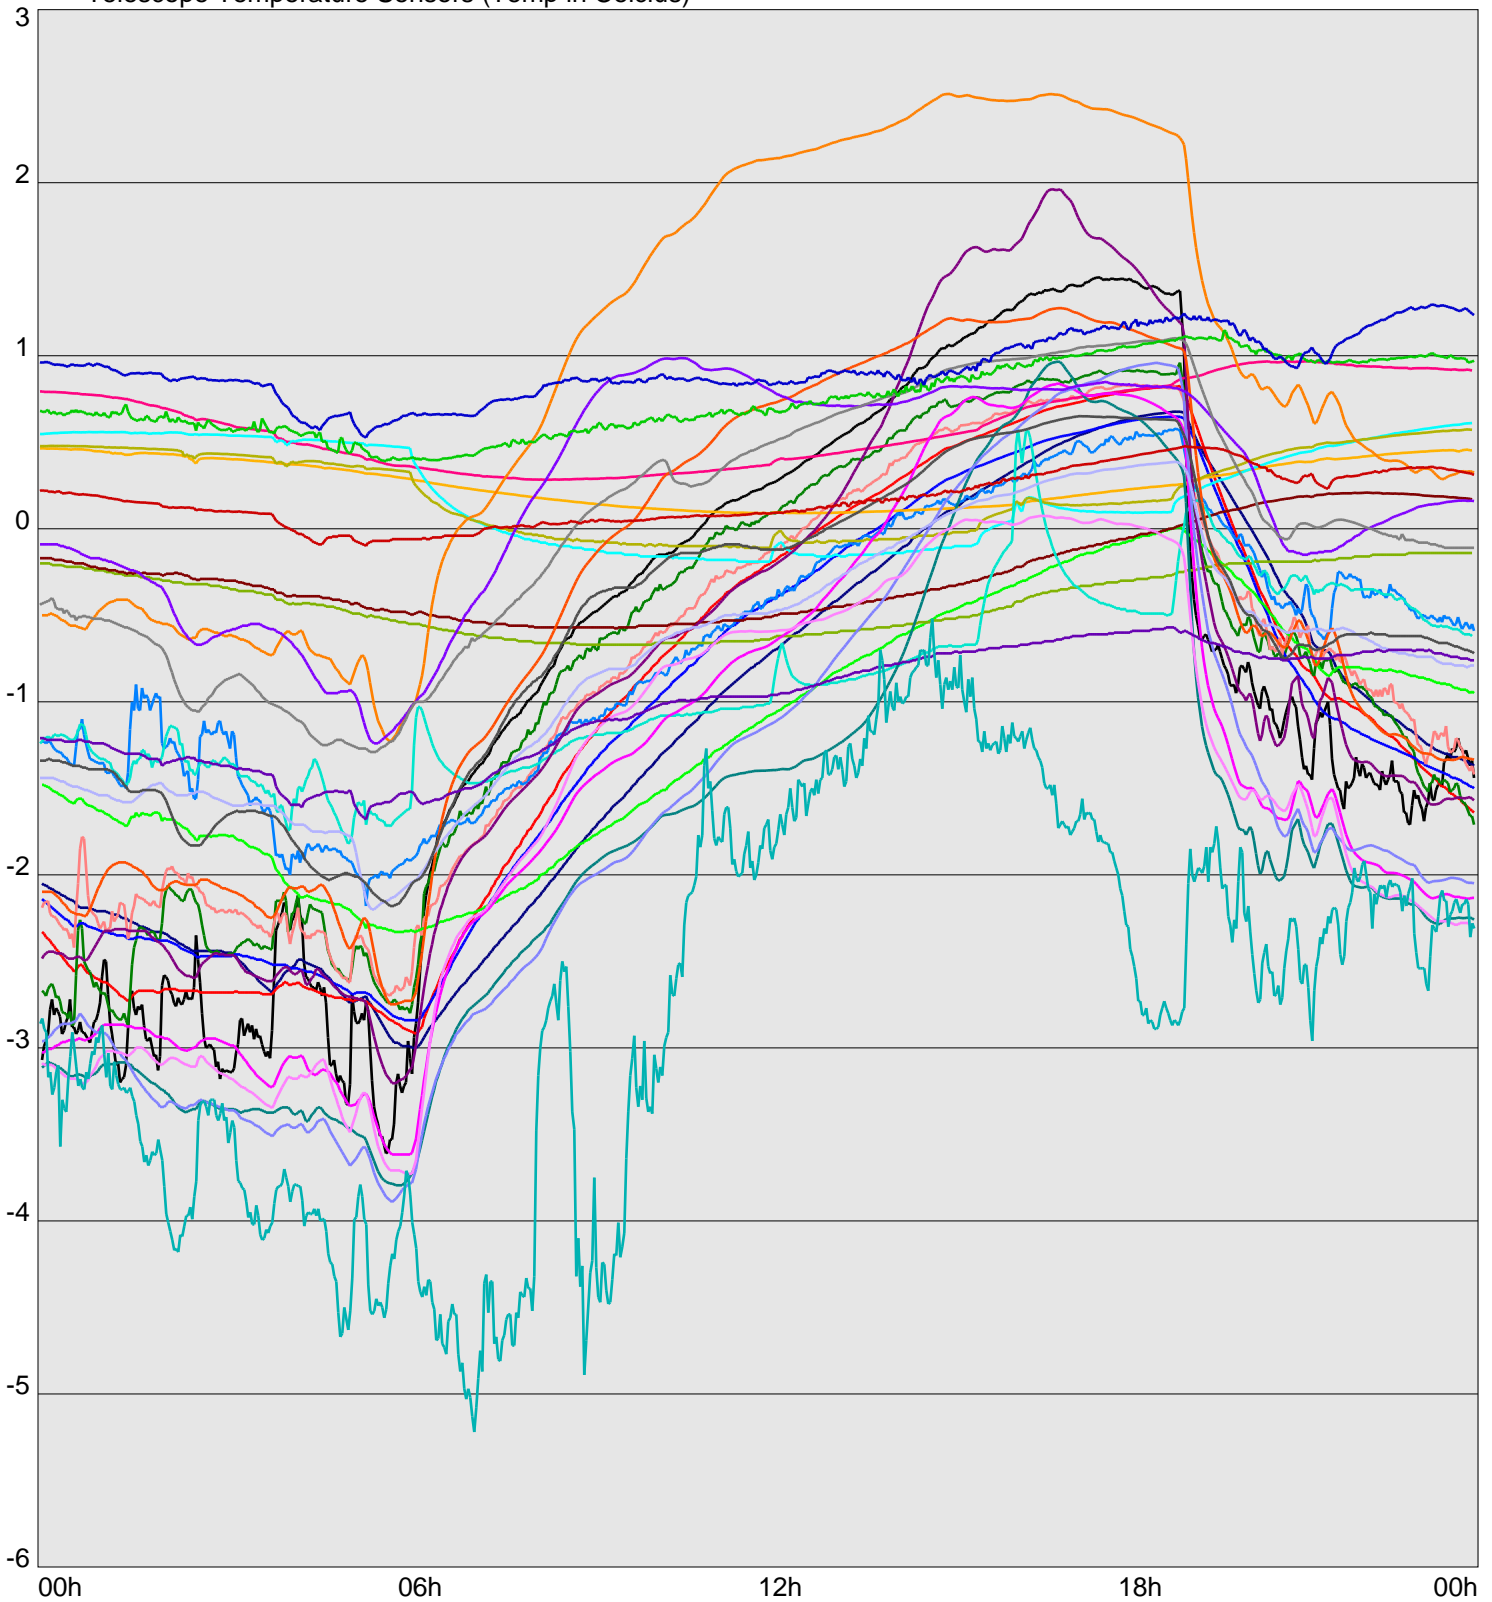

Telescope Temperature Sensors (Temp in Celcius)

— TT1	— TT2	— TT3	— TT4	— TT5	— TT6	— TT7	— TT8	— TM1	— TM2
— TM3	— TM4	— TM5	— TM6	— TMS1	— TMS2	— TD1	— TD2	— TD3	— TD4
— TD5	— TD6	— TD7	— TF1	— TF2	— TF3	— TF4	— TF5	— TF6	— TF7
— TF8	— TE1	— TE2							