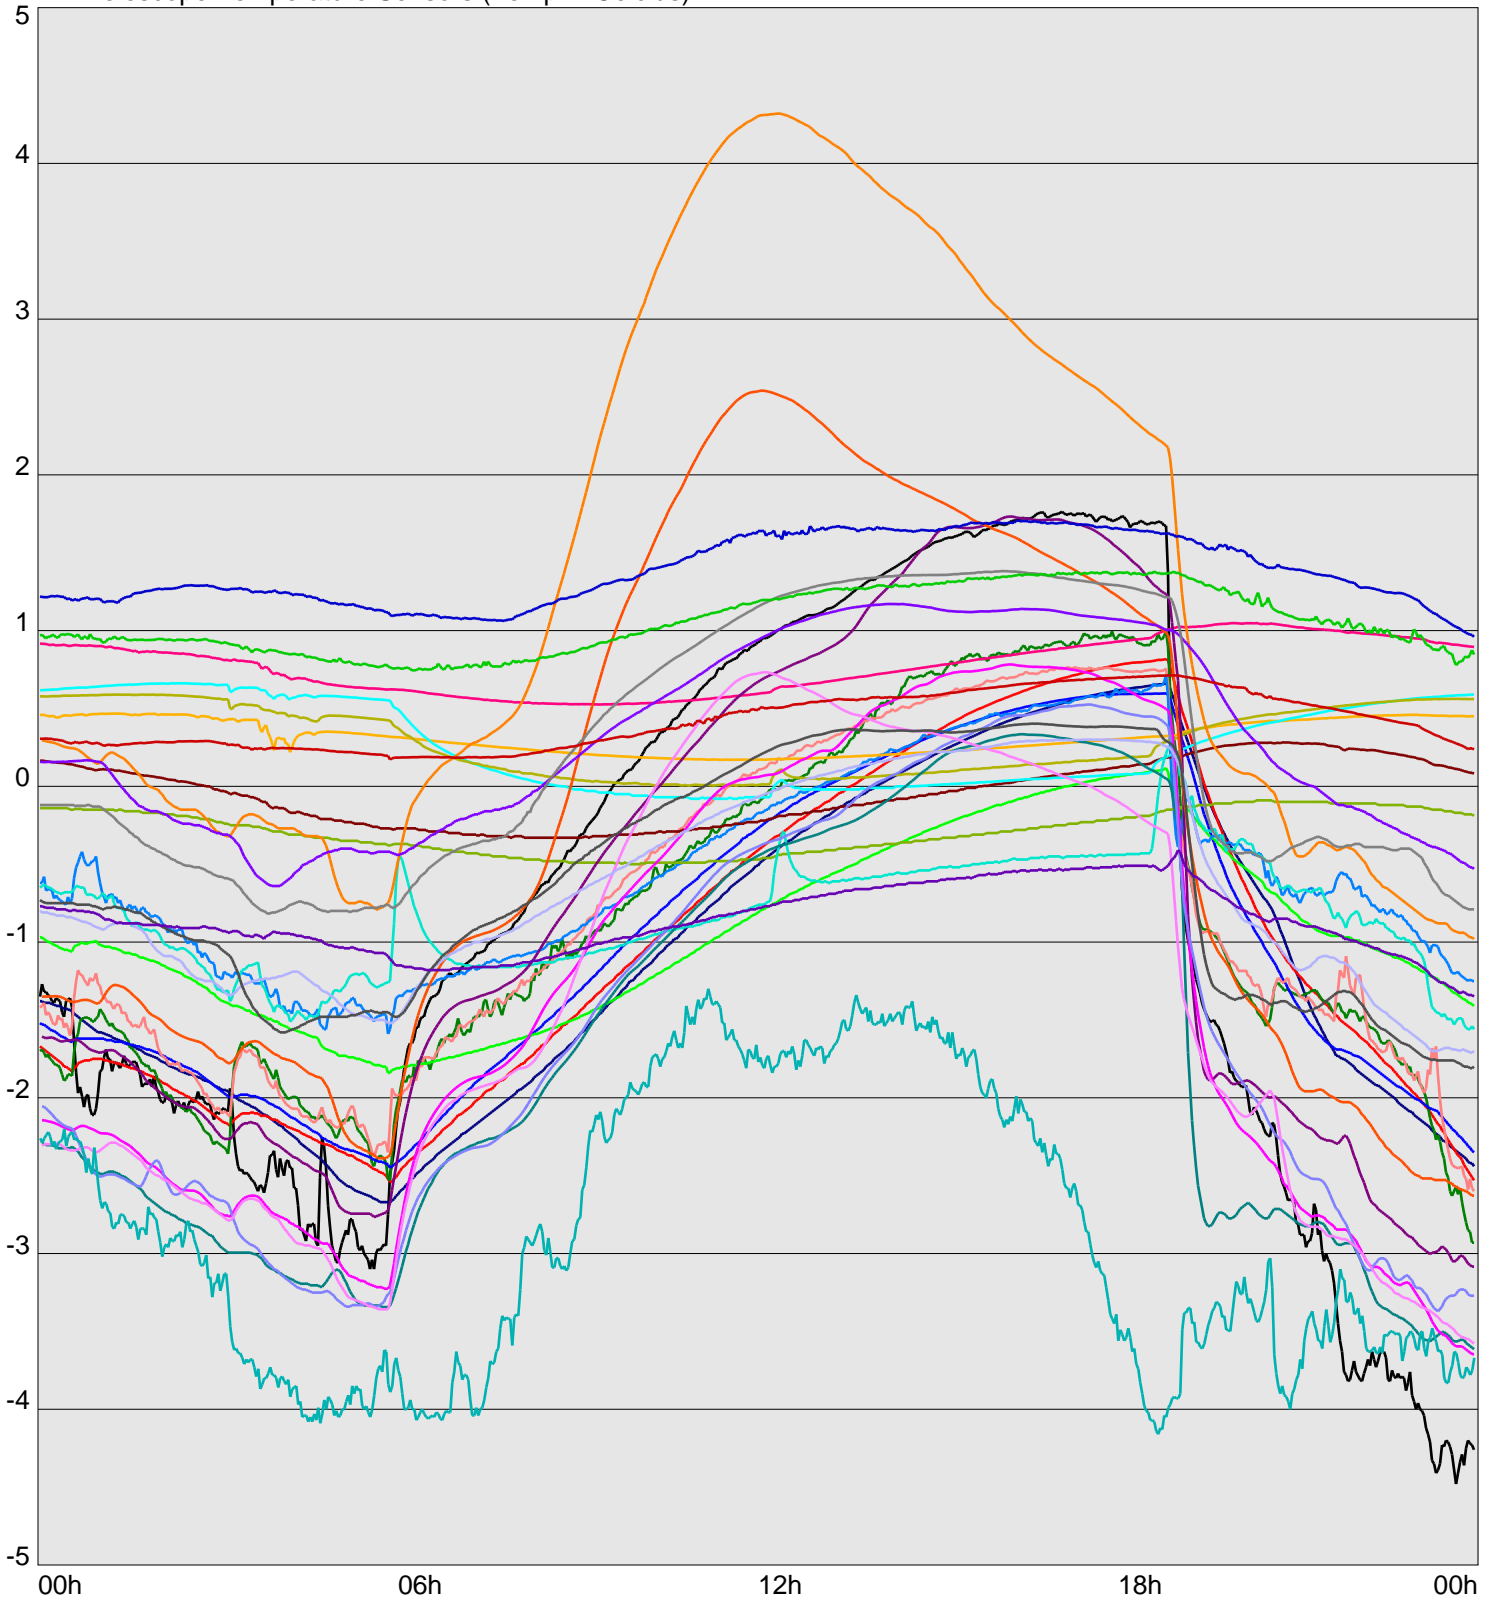

Telescope Temperature Sensors (Temp in Celcius)

TT1	TT2	TT3	TT4	TT5	TT6	TT7	TT8	TM1	TM2
TM3	TM4	TM5	TM6	TMS1	TMS2	TD1	TD2	TD3	TD4
TD5	TD6	TD7	TF1	TF2	TF3	TF4	TF5	TF6	TF7
TF8	TE1	TE2							