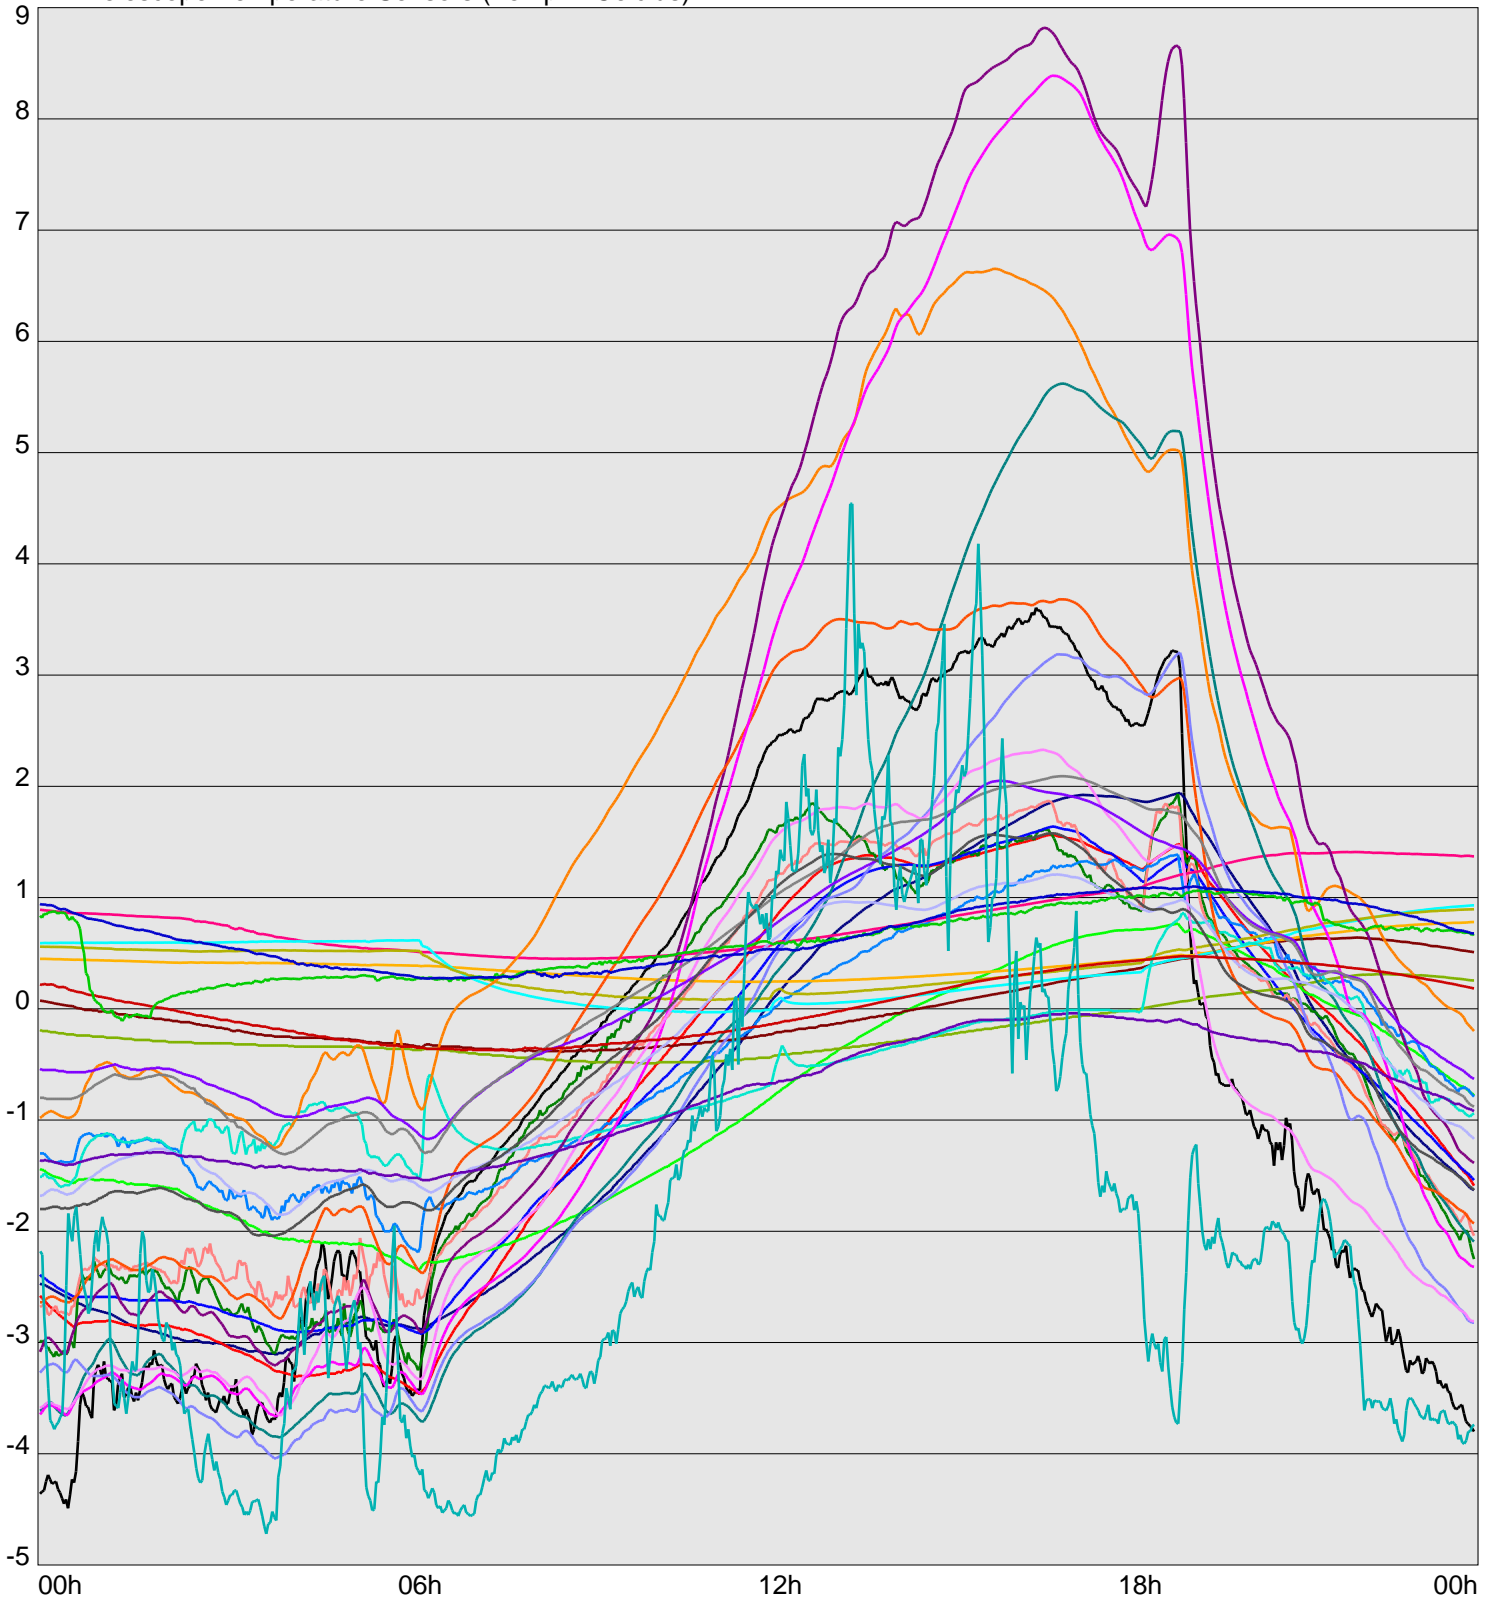

Telescope Temperature Sensors (Temp in Celcius)

TT1	TT2	TT3	TT4	TT5	TT6	TT7	TT8	TM1	TM2
TM3	TM4	TM5	TM6	TMS1	TMS2	TD1	TD2	TD3	TD4
TD5	TD6	TD7	TF1	TF2	TF3	TF4	TF5	TF6	TF7
TF8	TE1	TE2							