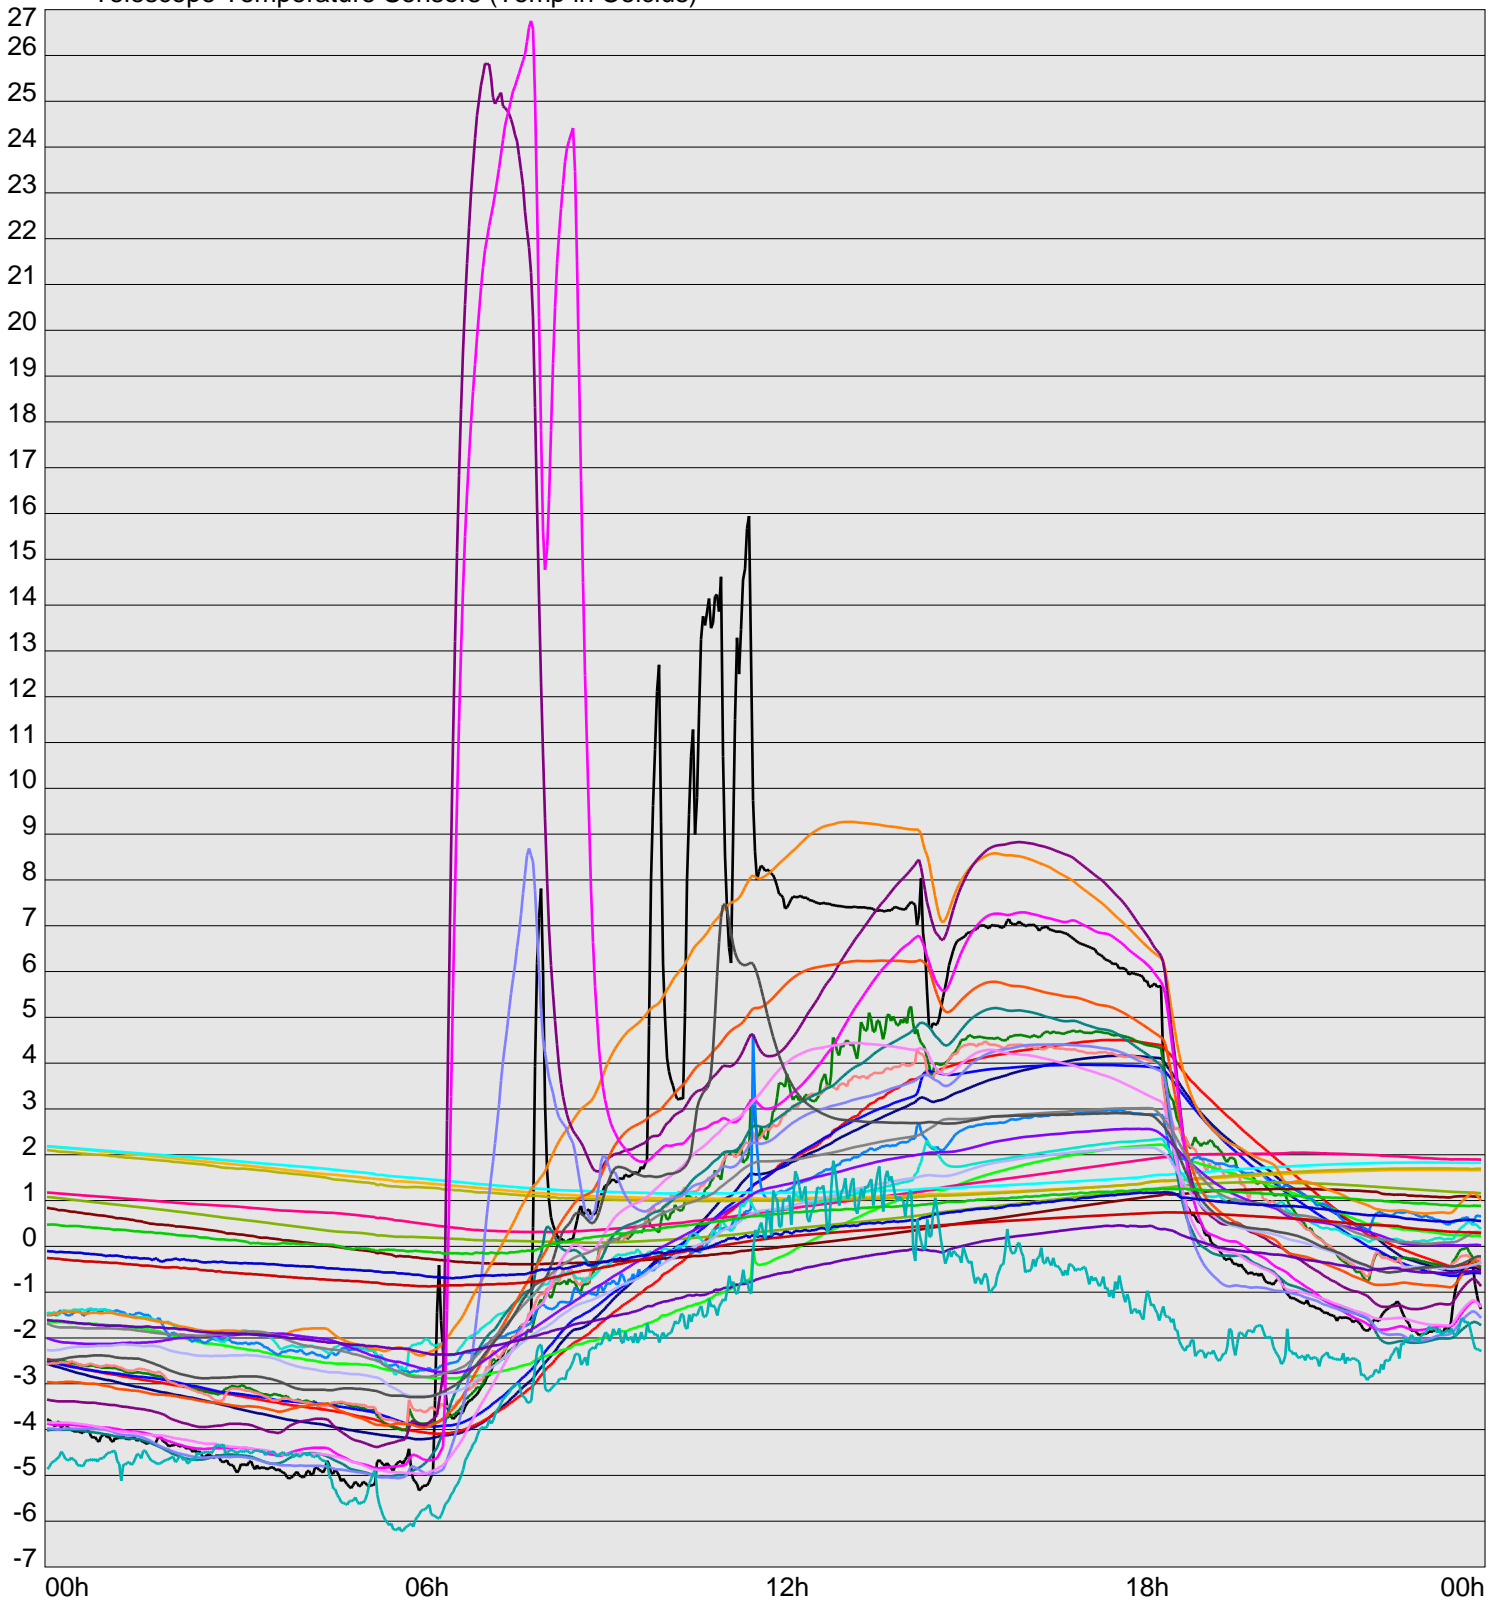

Telescope Temperature Sensors (Temp in Celcius)

— TT1	— TT2	— TT3	— TT4	— TT5	— TT6	— TT7	— TT8	— TM1	— TM2
— TM3	— TM4	— TM5	— TM6	— TMS1	— TMS2	— TD1	— TD2	— TD3	— TD4
— TD5	— TD6	— TD7	— TF1	— TF2	— TF3	— TF4	— TF5	— TF6	— TF7
— TF8	— TE1	— TE2							