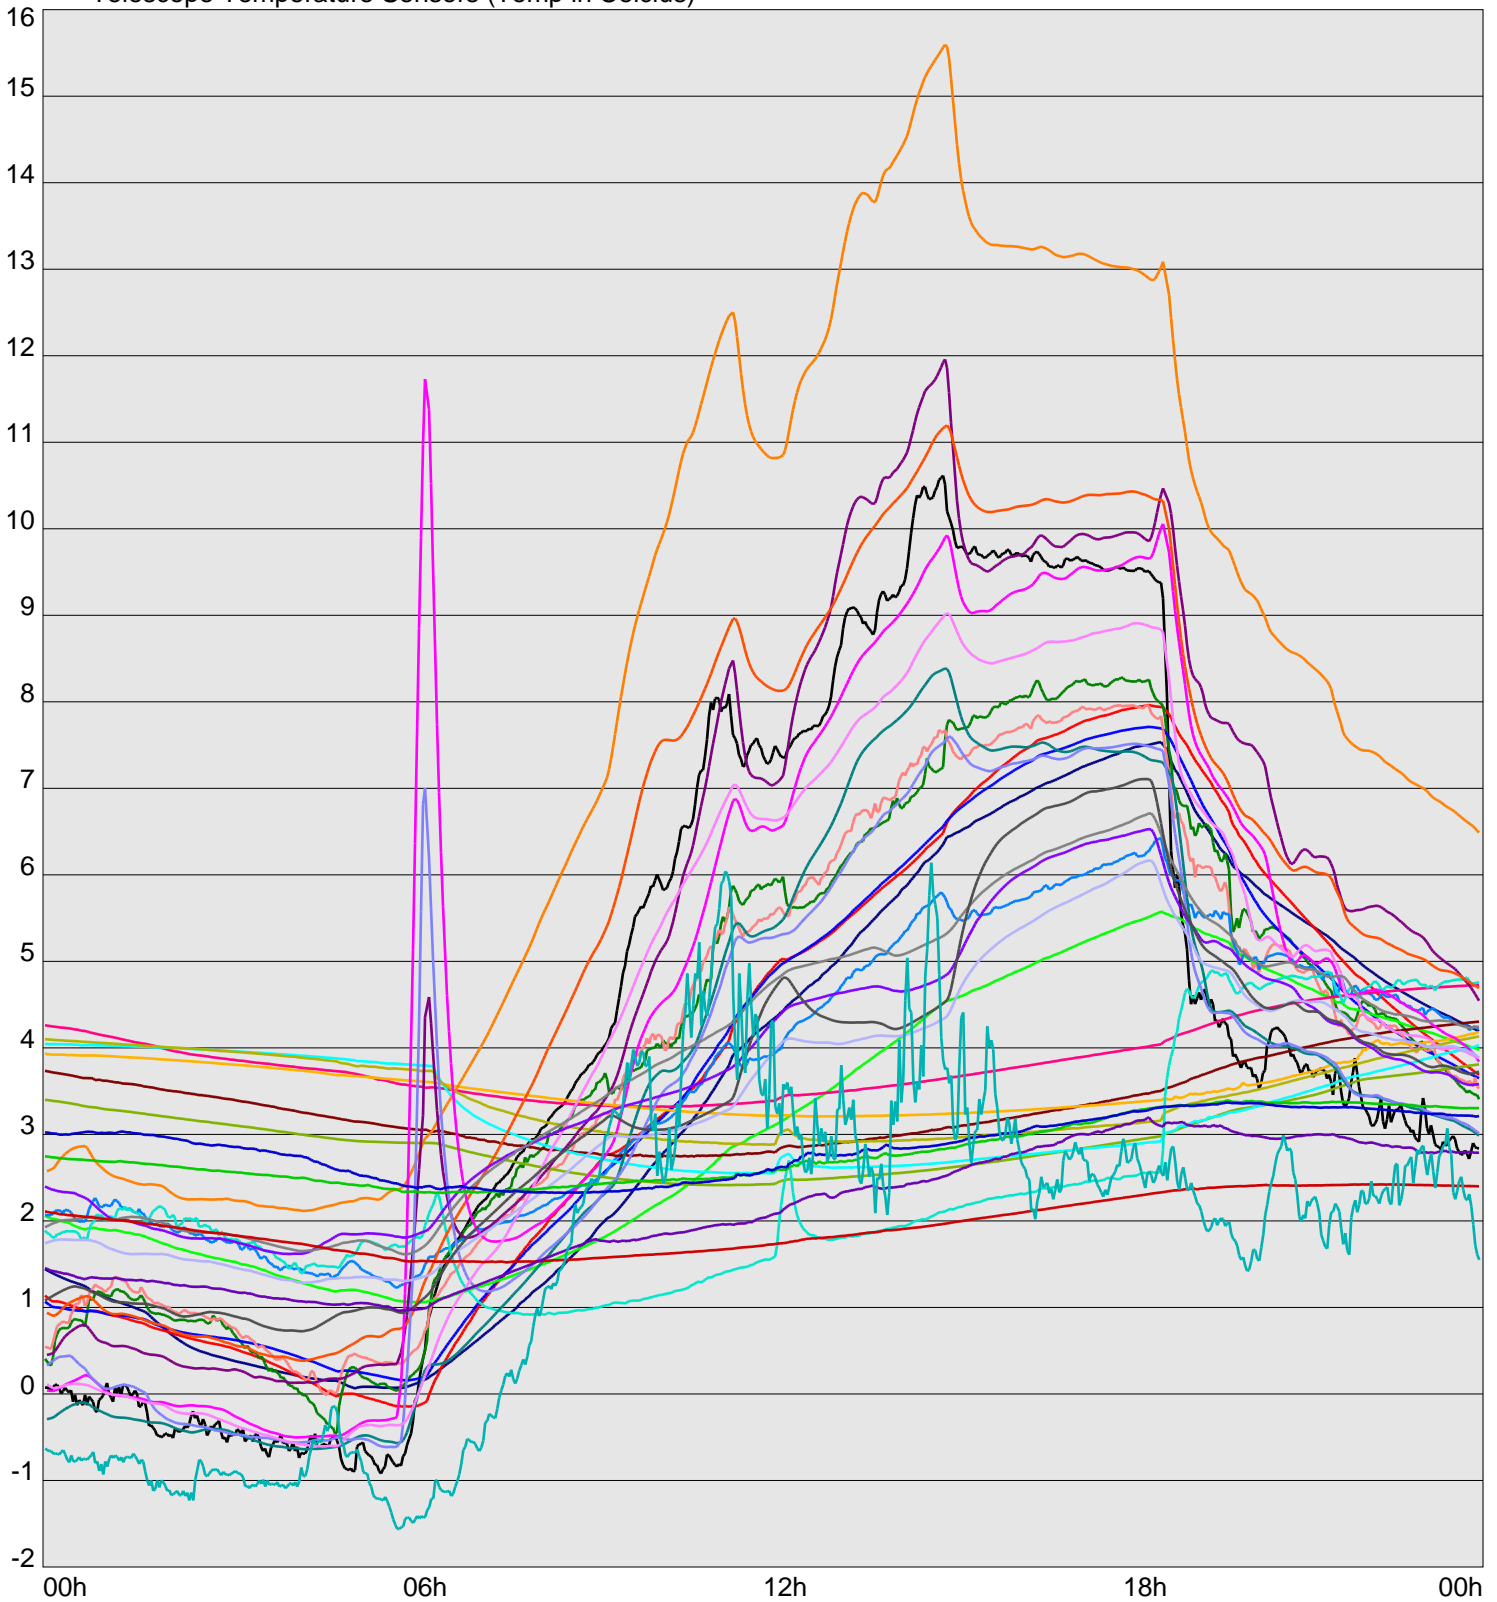

Telescope Temperature Sensors (Temp in Celcius)

TT1	TT2	TT3	TT4	TT5	TT6	TT7	TT8	TM1	TM2
TM3	TM4	TM5	TM6	TMS1	TMS2	TD1	TD2	TD3	TD4
TD5	TD6	TD7	TF1	TF2	TF3	TF4	TF5	TF6	TF7
TF8	TE1	TE2							