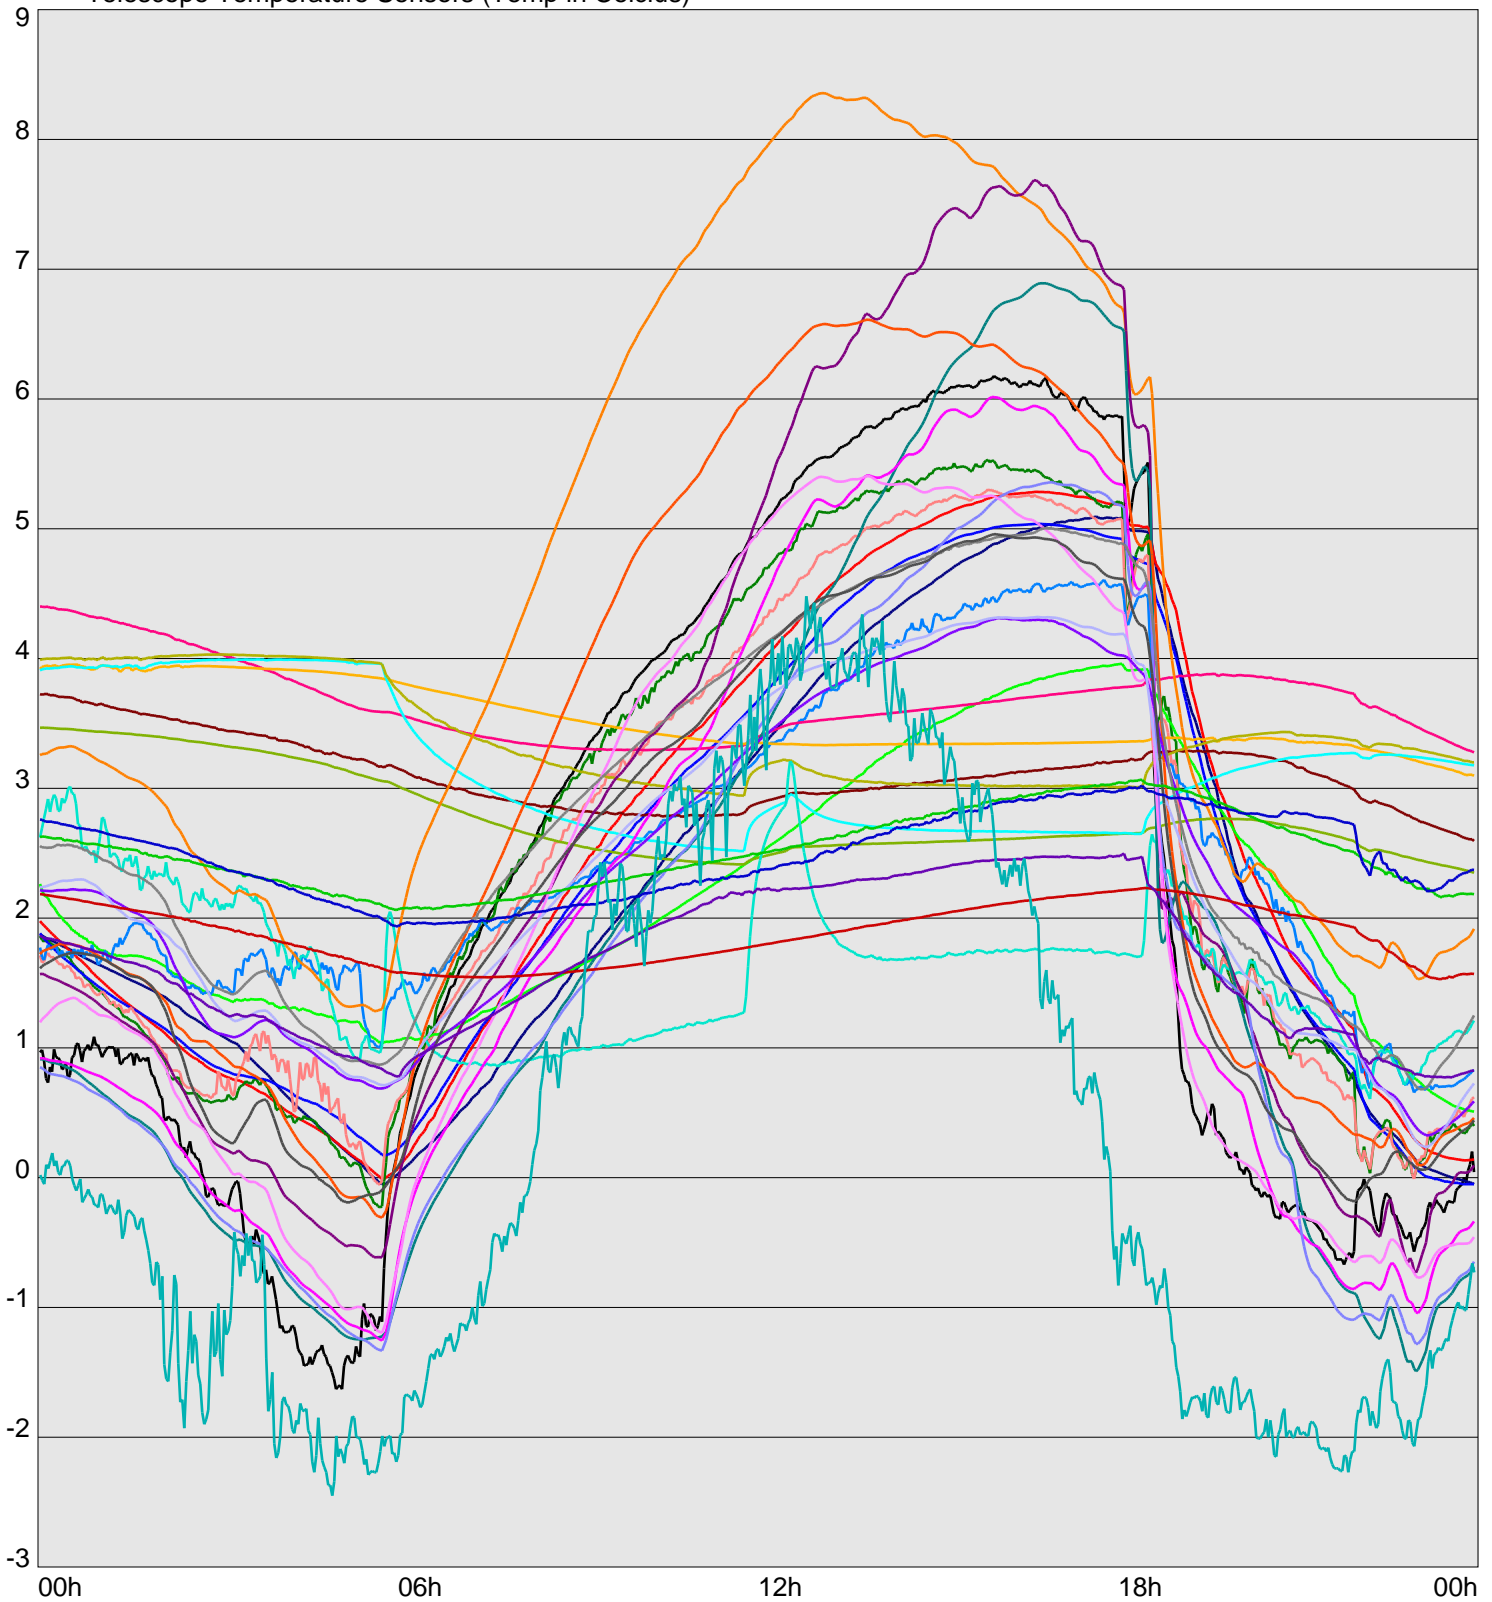

Telescope Temperature Sensors (Temp in Celcius)

TT1	TT2	TT3	TT4	TT5	TT6	TT7	TT8	TM1	TM2
TM3	TM4	TM5	TM6	TMS1	TMS2	TD1	TD2	TD3	TD4
TD5	TD6	TD7	TF1	TF2	TF3	TF4	TF5	TF6	TF7
TF8	TE1	TE2							