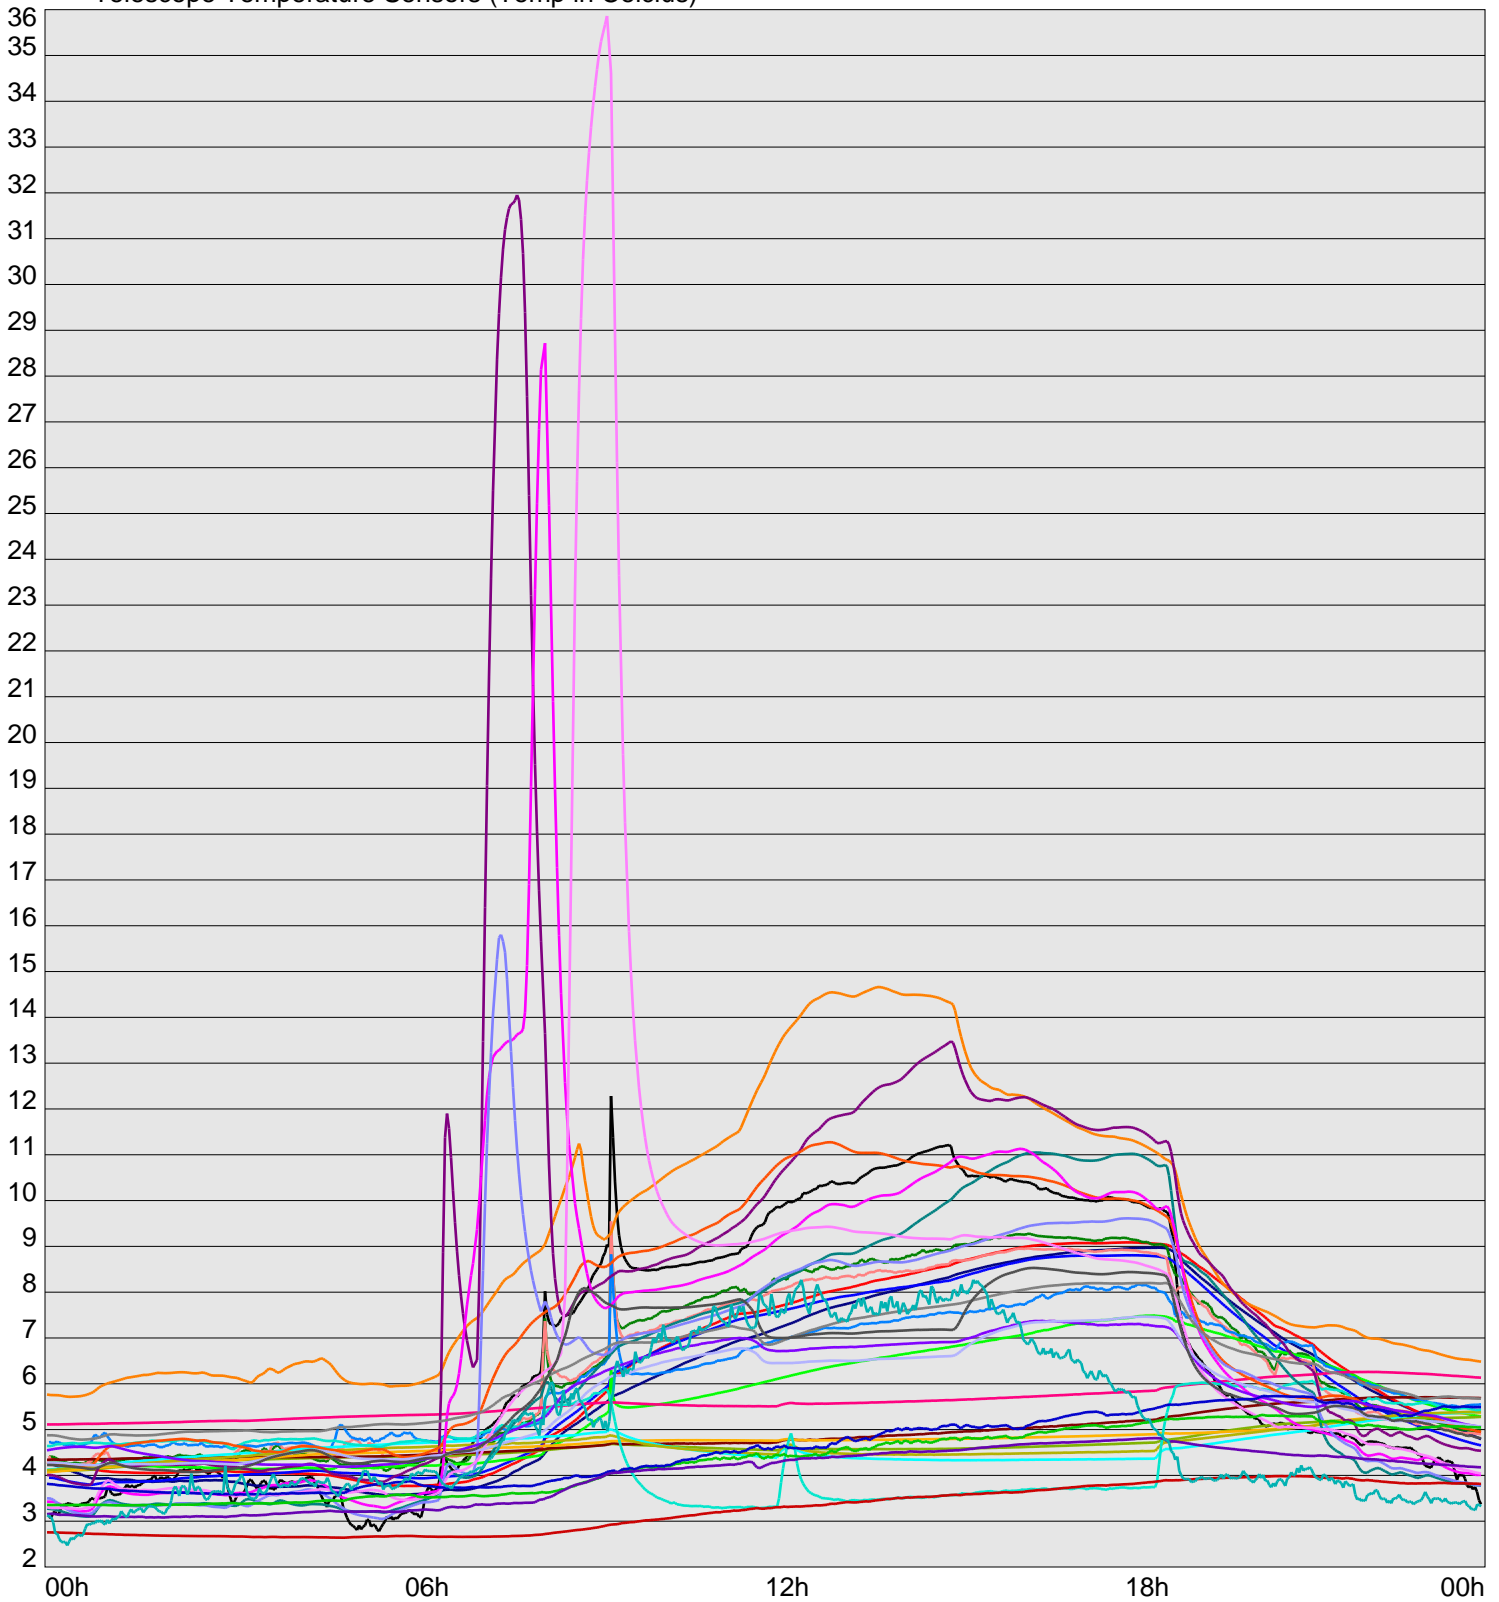

Telescope Temperature Sensors (Temp in Celcius)

TT1	TT2	TT3	TT4	TT5	TT6	TT7	TT8	TM1	TM2
TM3	TM4	TM5	TM6	TMS1	TMS2	TD1	TD2	TD3	TD4
TD5	TD6	TD7	TF1	TF2	TF3	TF4	TF5	TF6	TF7
TF8	TE1	TE2							