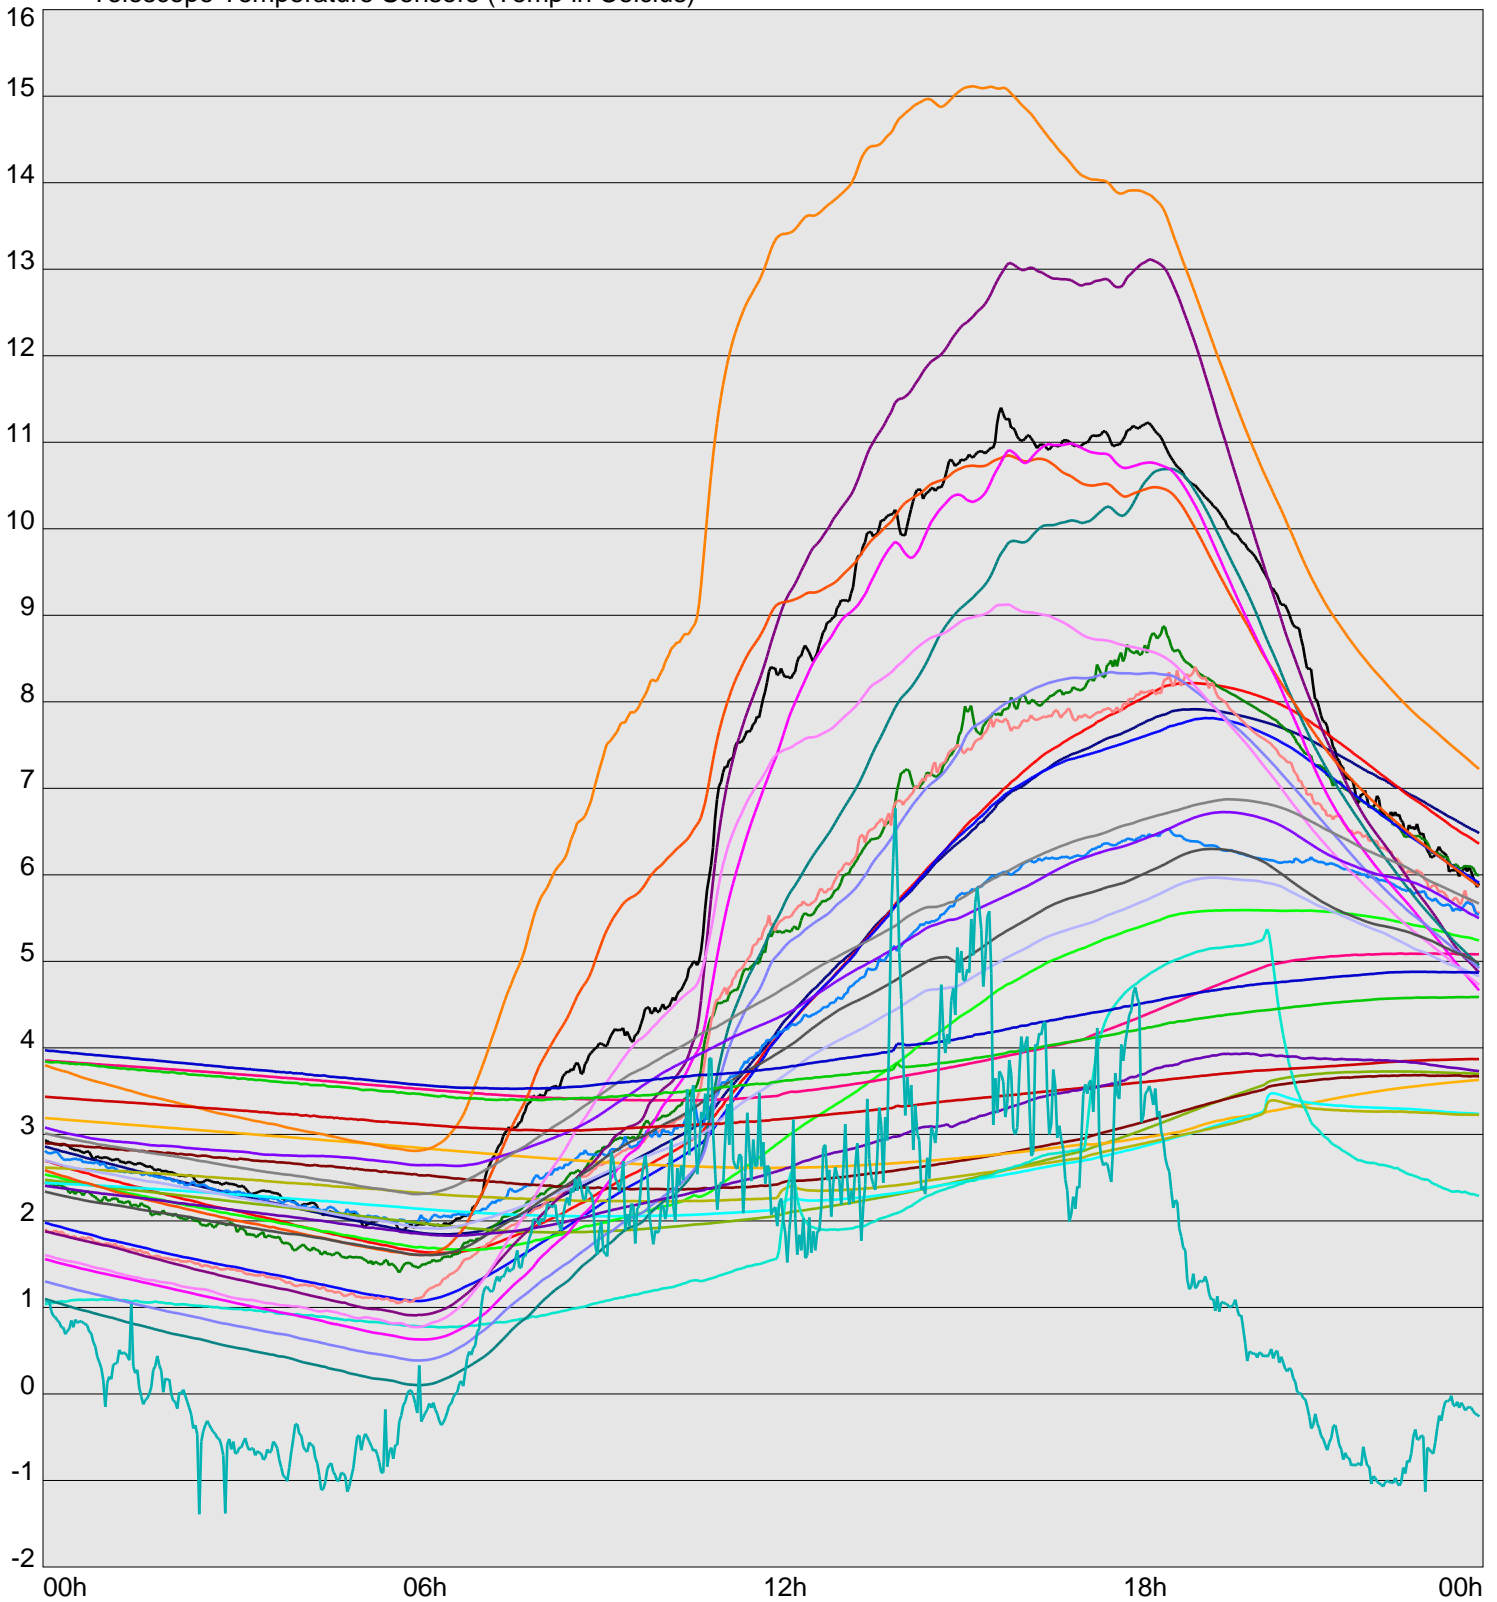

Telescope Temperature Sensors (Temp in Celcius)

TT1	TT2	TT3	TT4	TT5	TT6	TT7	TT8	TM1	TM2
TM3	TM4	TM5	TM6	TMS1	TMS2	TD1	TD2	TD3	TD4
TD5	TD6	TD7	TF1	TF2	TF3	TF4	TF5	TF6	TF7
TF8	TE1	TE2							