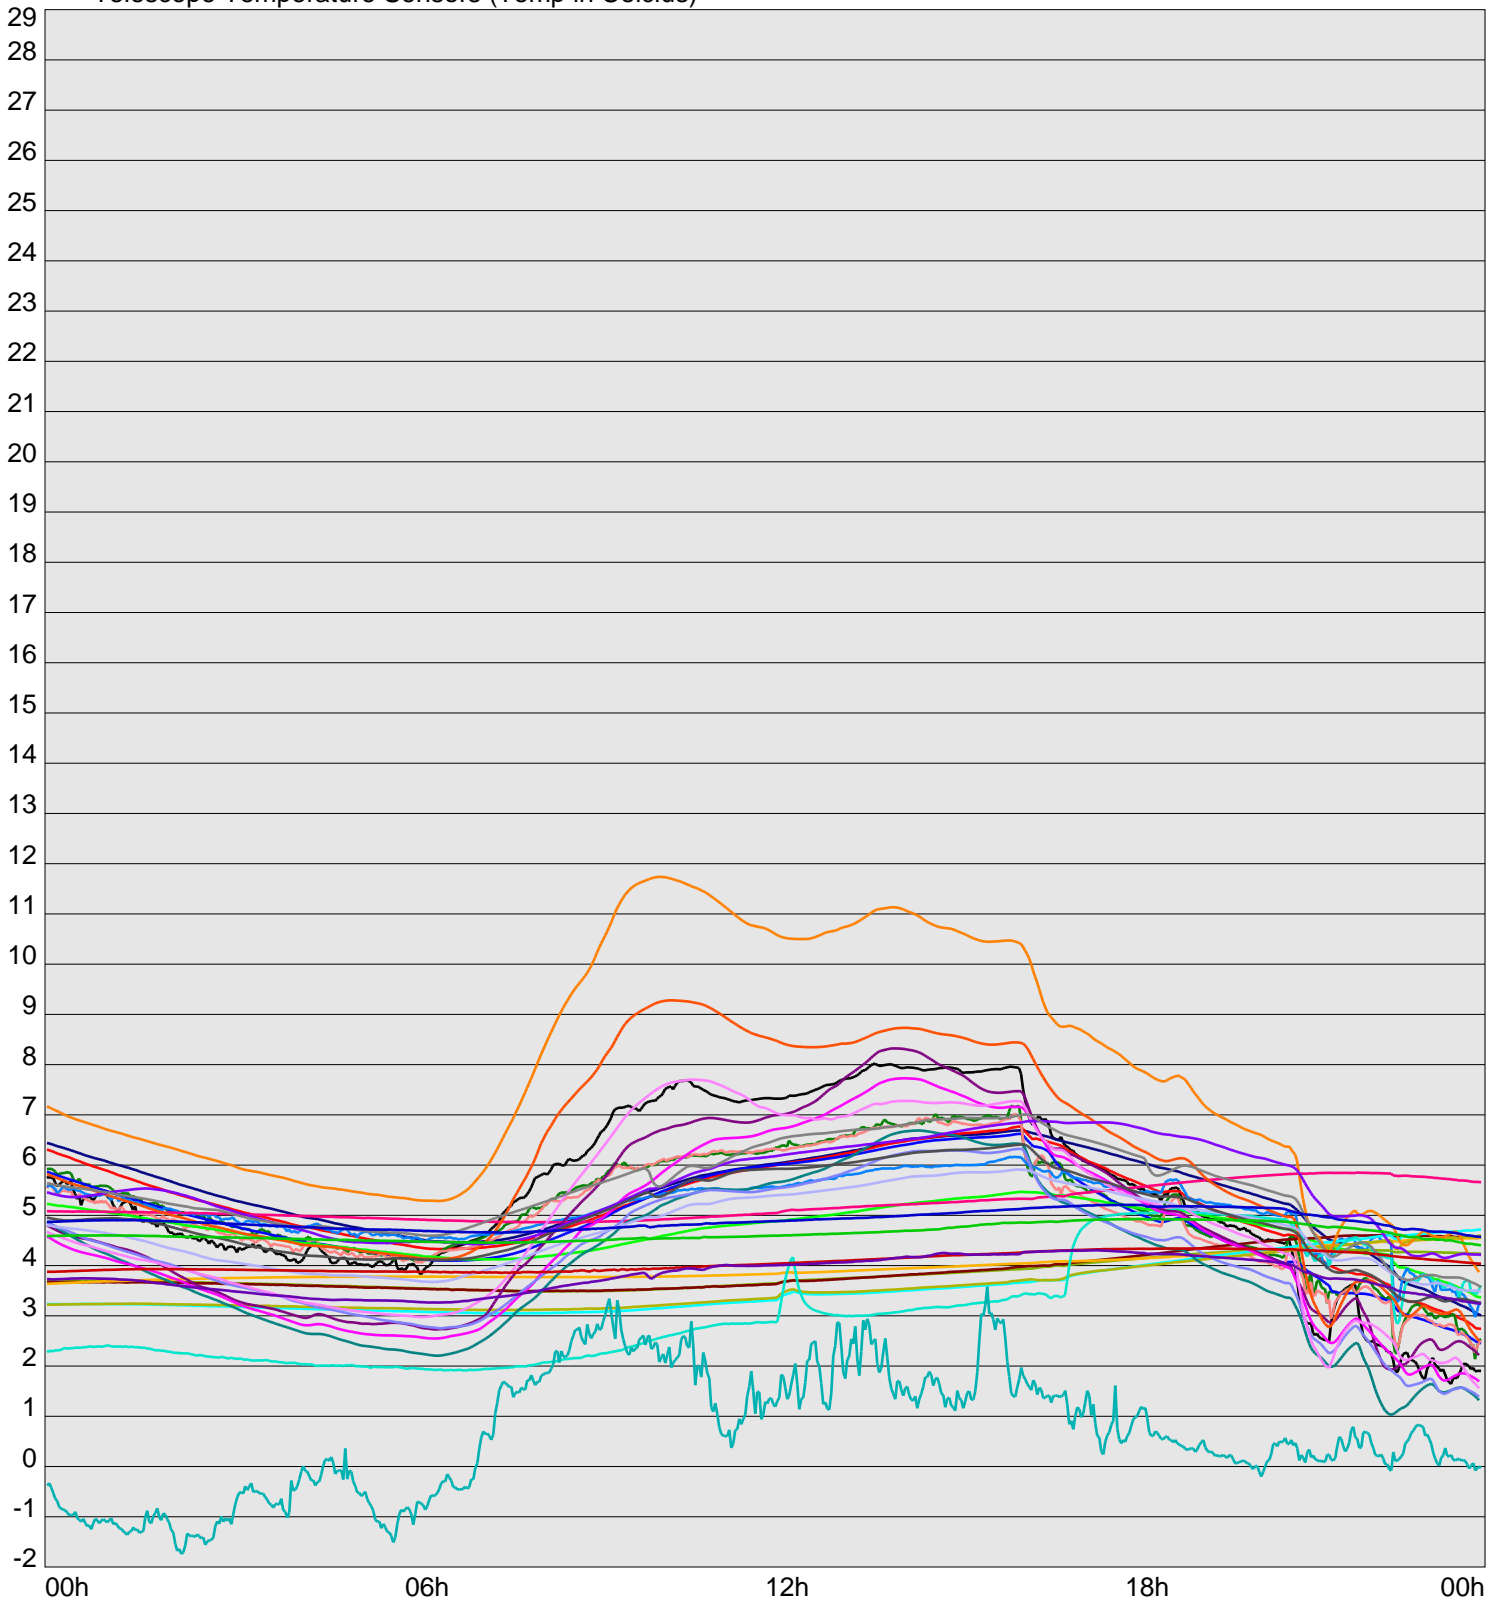

Telescope Temperature Sensors (Temp in Celcius)

TT1	TT2	TT3	TT4	TT5	TT6	TT7	TT8	TM1	TM2
TM3	TM4	TM5	TM6	TMS1	TMS2	TD1	TD2	TD3	TD4
TD5	TD6	TD7	TF1	TF2	TF3	TF4	TF5	TF6	TF7
TF8	TE1	TE2							