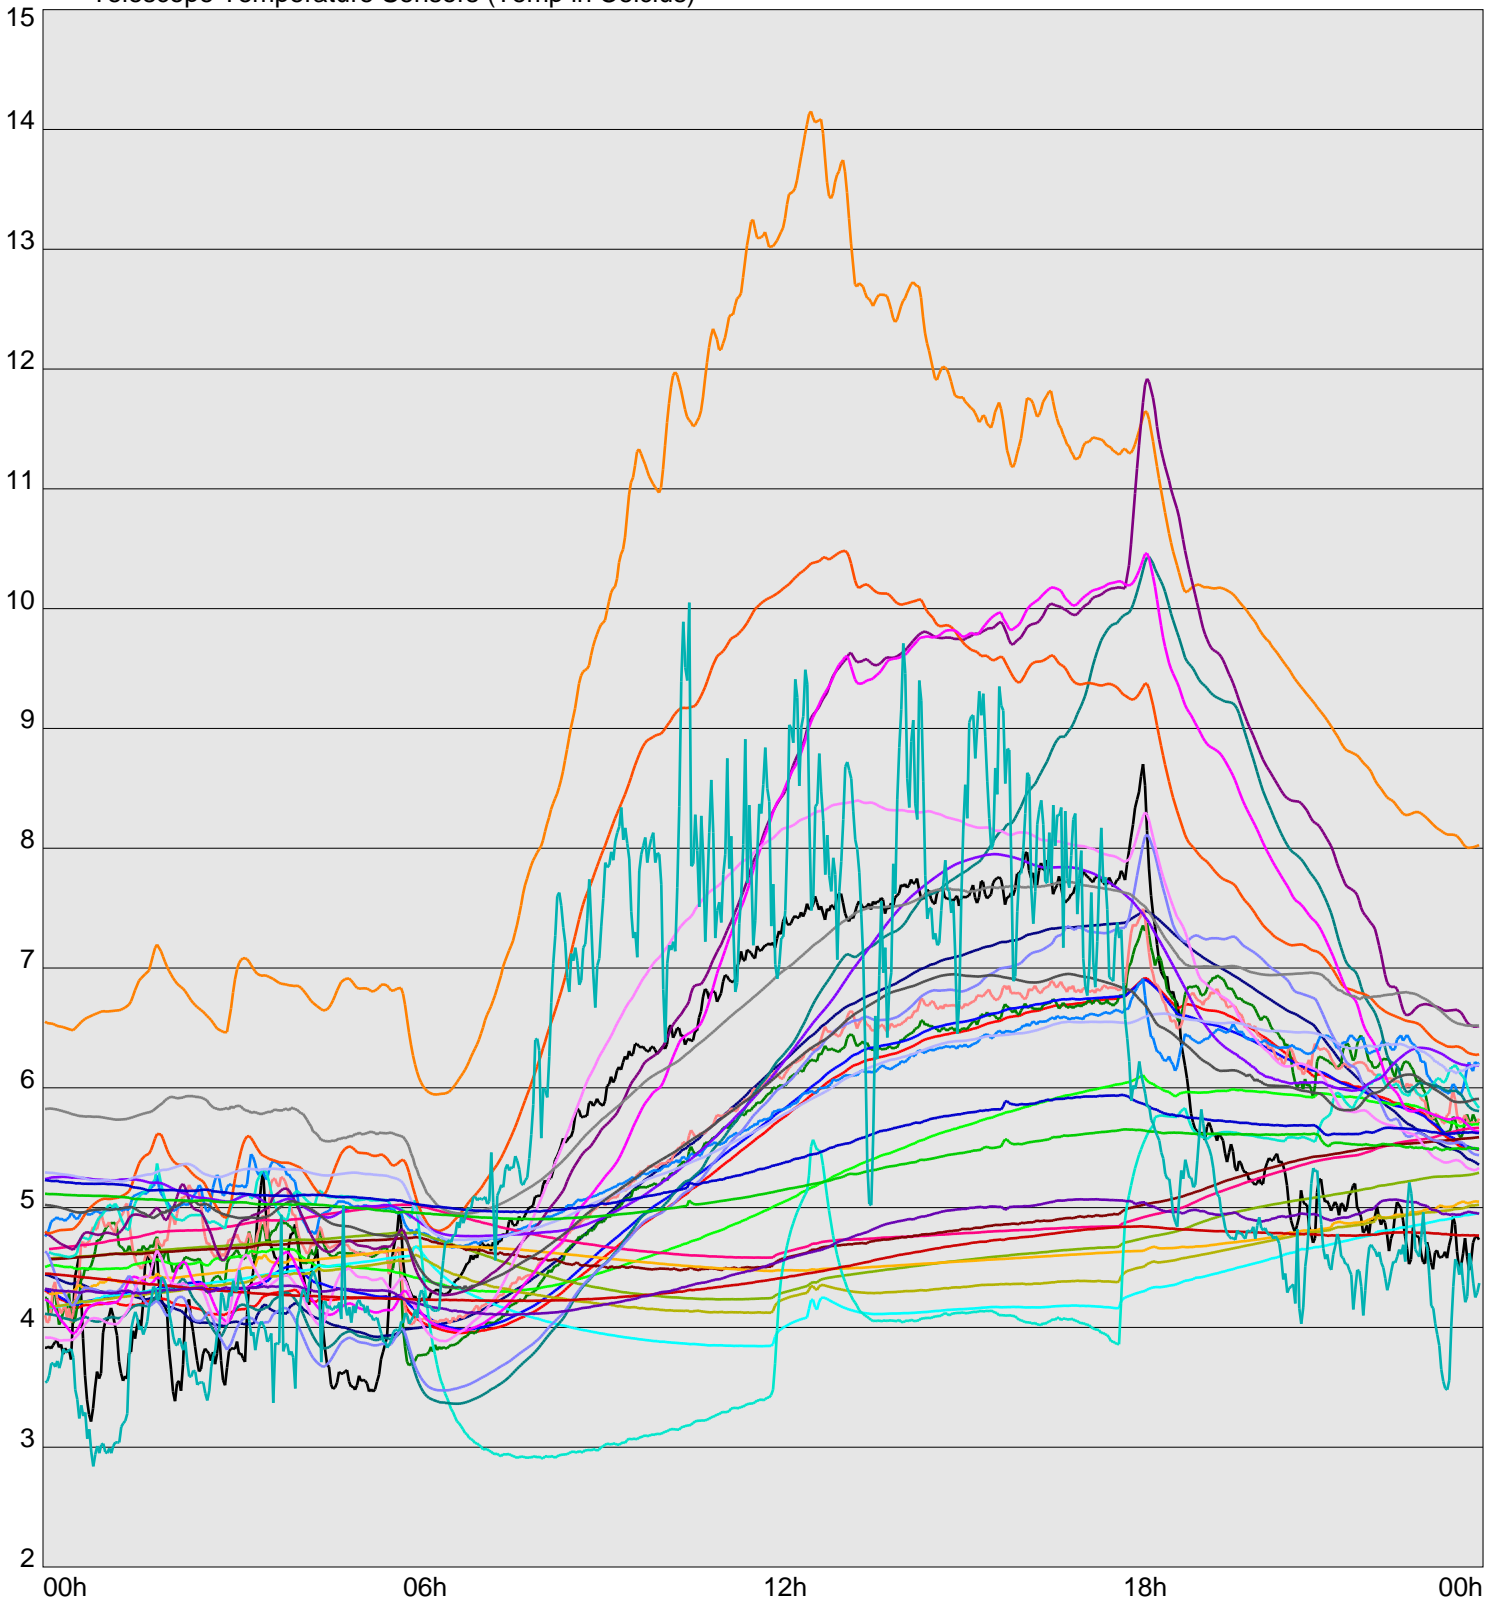

Telescope Temperature Sensors (Temp in Celcius)

TT1	TT2	TT3	TT4	TT5	TT6	TT7	TT8	TM1	TM2
TM3	TM4	TM5	TM6	TMS1	TMS2	TD1	TD2	TD3	TD4
TD5	TD6	TD7	TF1	TF2	TF3	TF4	TF5	TF6	TF7
TF8	TE1	TE2							