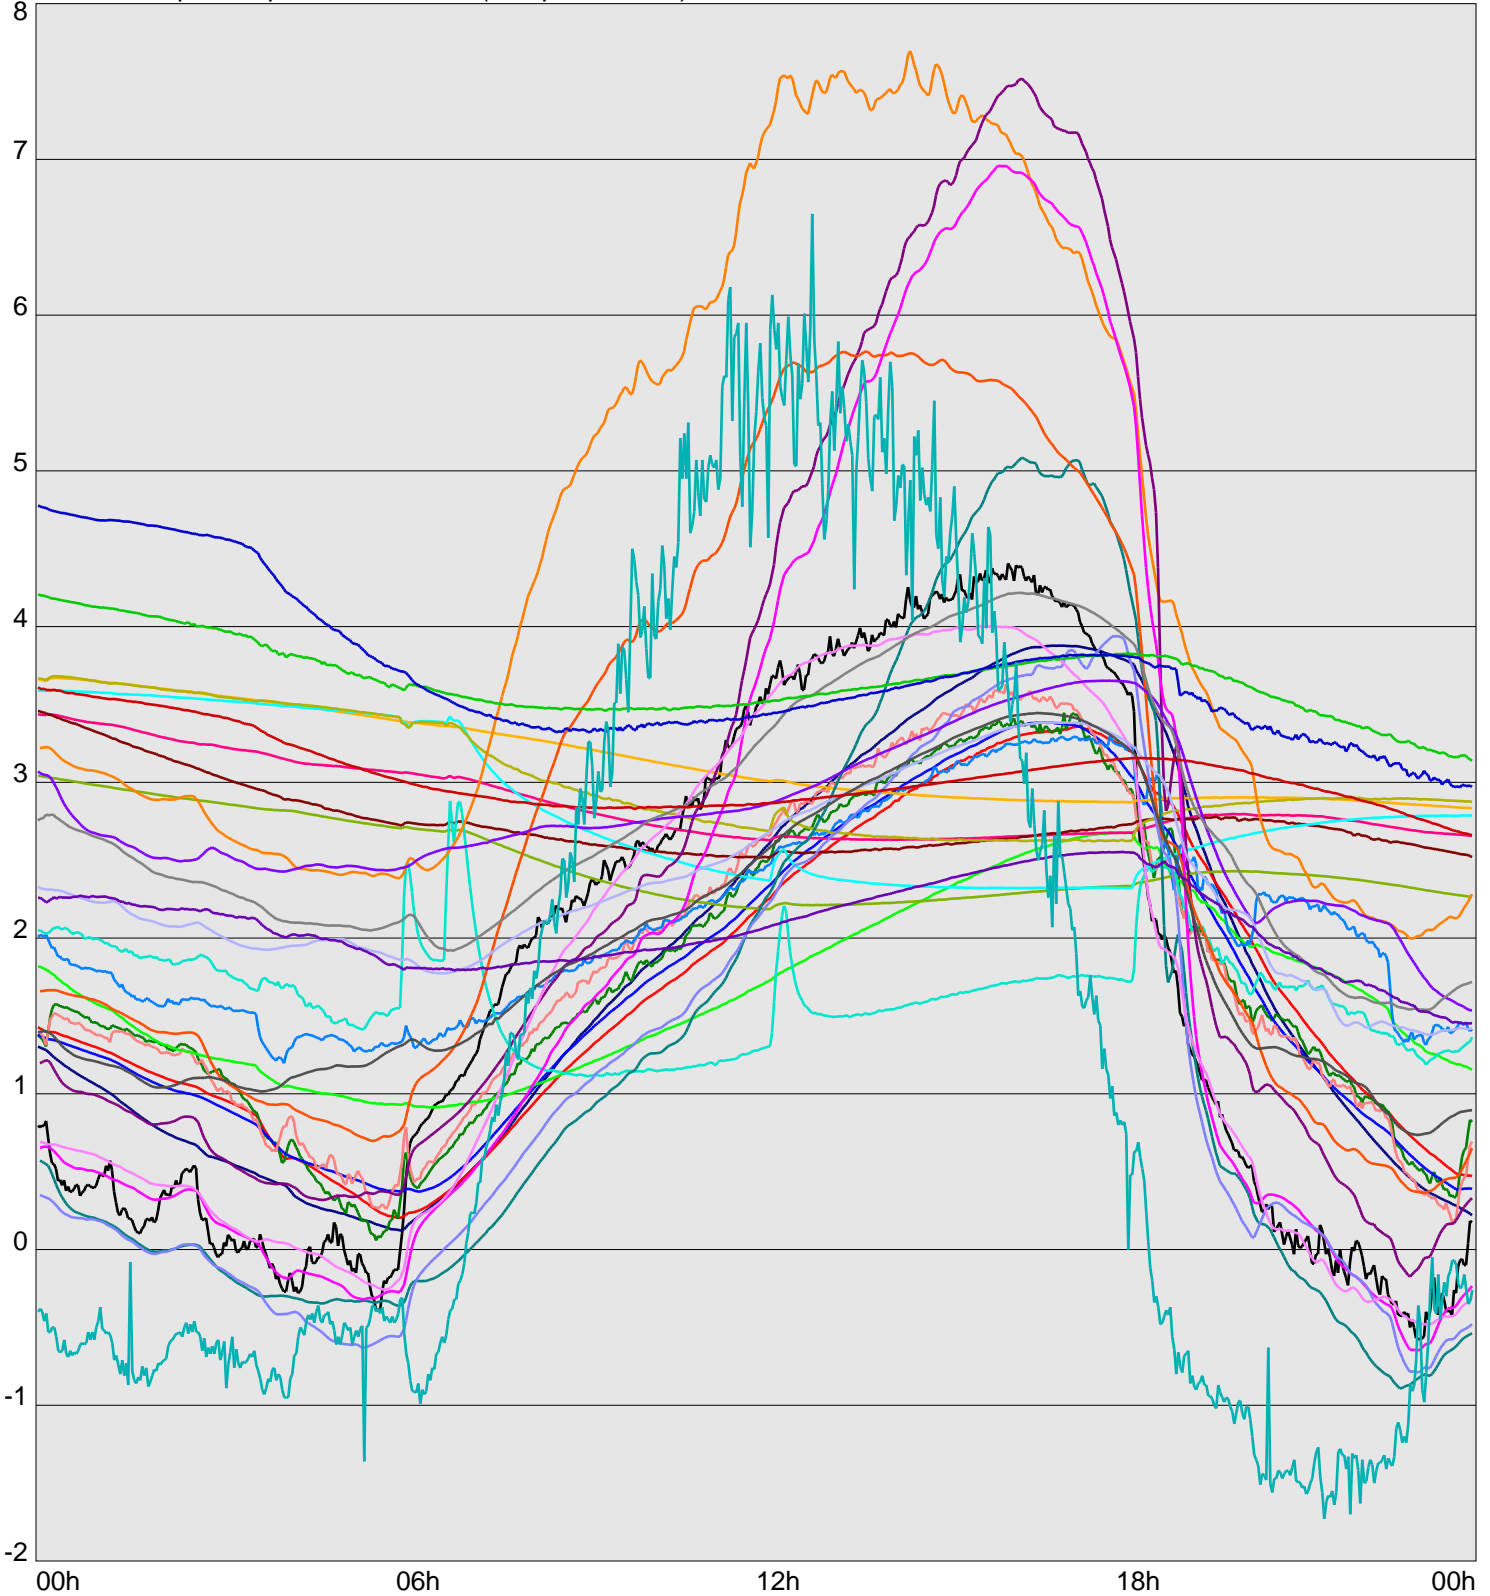

Telescope Temperature Sensors (Temp in Celcius)

TT1	TT2	TT3	TT4	TT5	TT6	TT7	TT8	TM1	TM2
TM3	TM4	TM5	TM6	TMS1	TMS2	TD1	TD2	TD3	TD4
TD5	TD6	TD7	TF1	TF2	TF3	TF4	TF5	TF6	TF7
TF8	TE1	TE2							