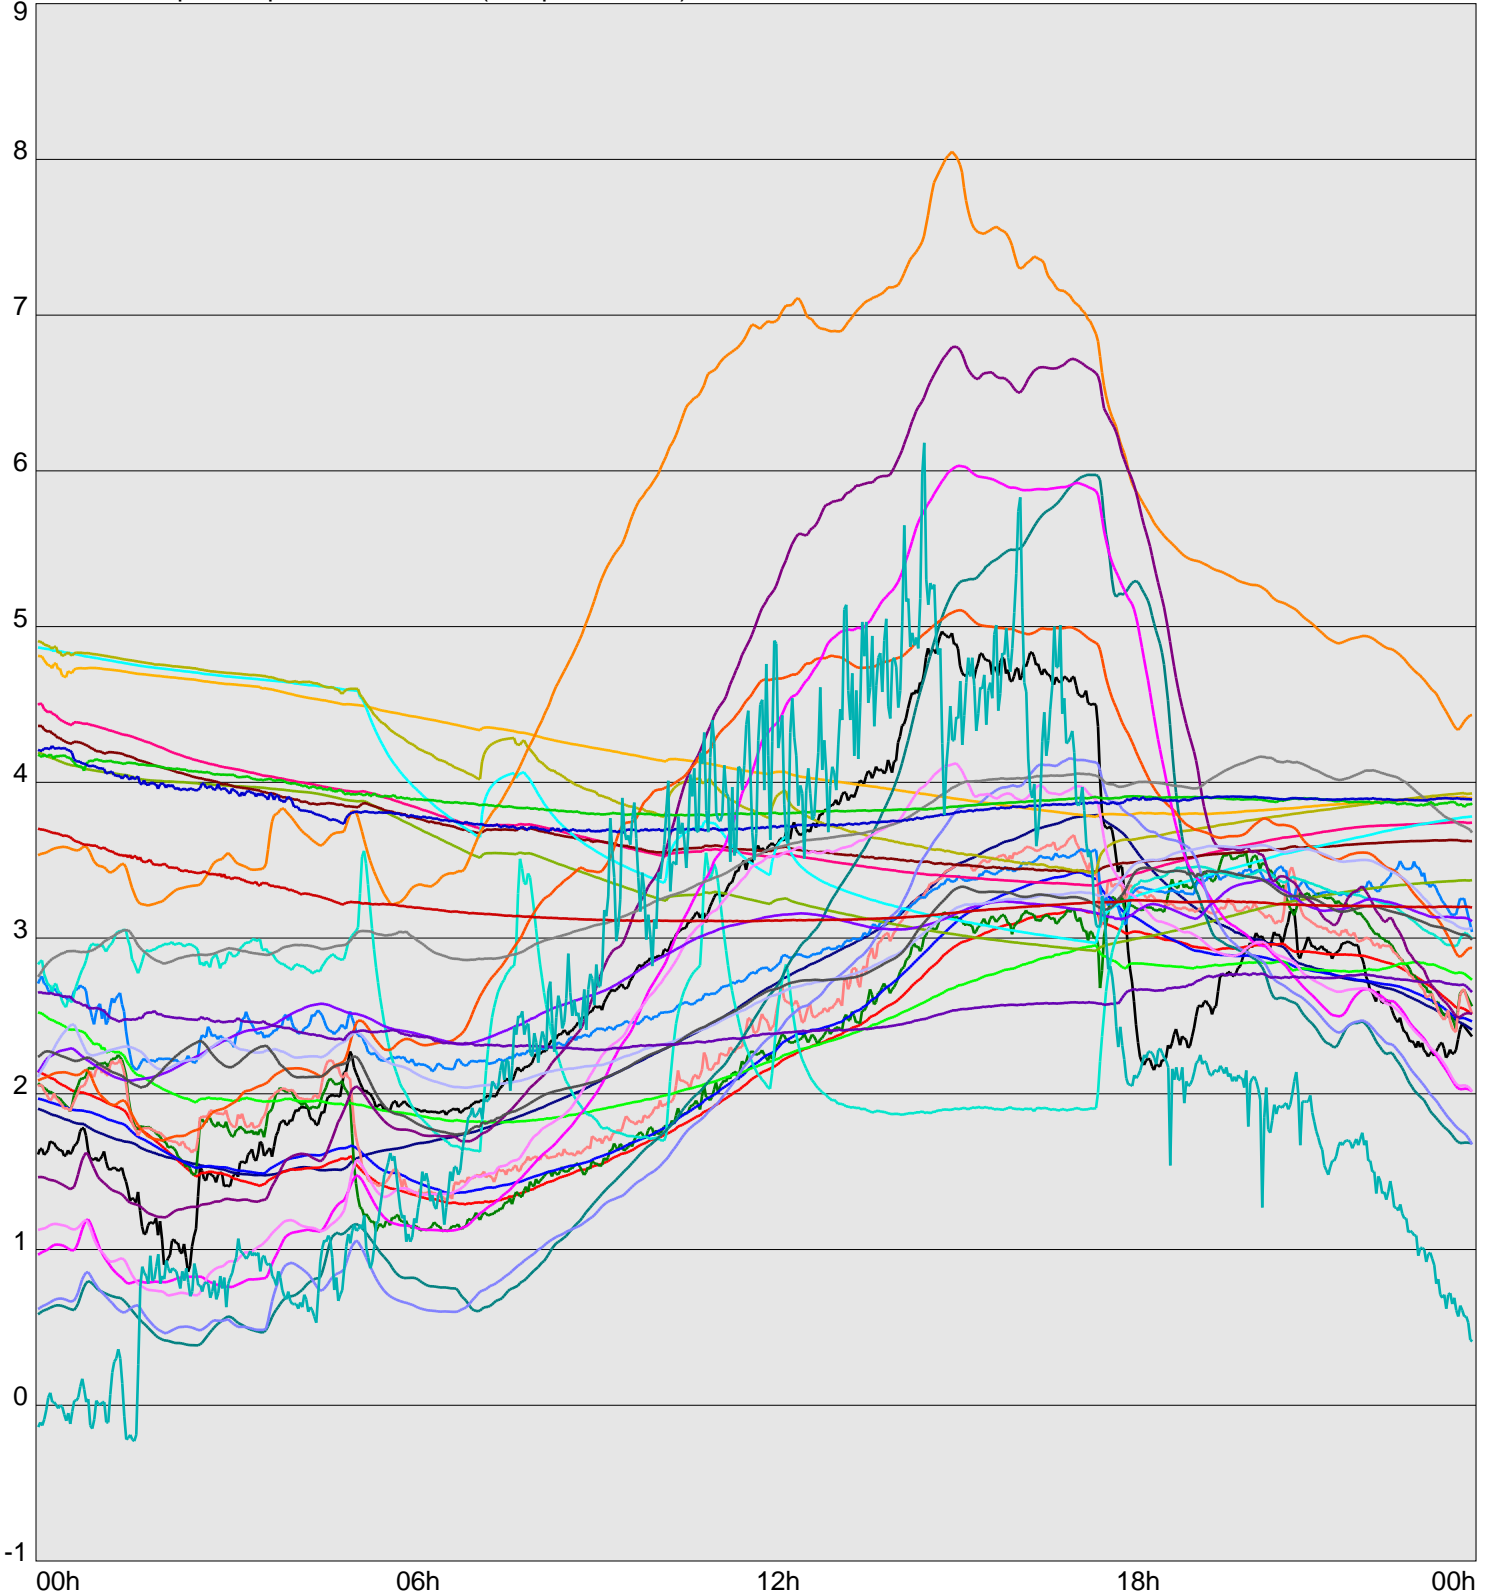

Telescope Temperature Sensors (Temp in Celcius)

TT1	TT2	TT3	TT4	TT5	TT6	TT7	TT8	TM1	TM2
TM3	TM4	TM5	TM6	TMS1	TMS2	TD1	TD2	TD3	TD4
TD5	TD6	TD7	TF1	TF2	TF3	TF4	TF5	TF6	TF7
TF8	TE1	TE2							