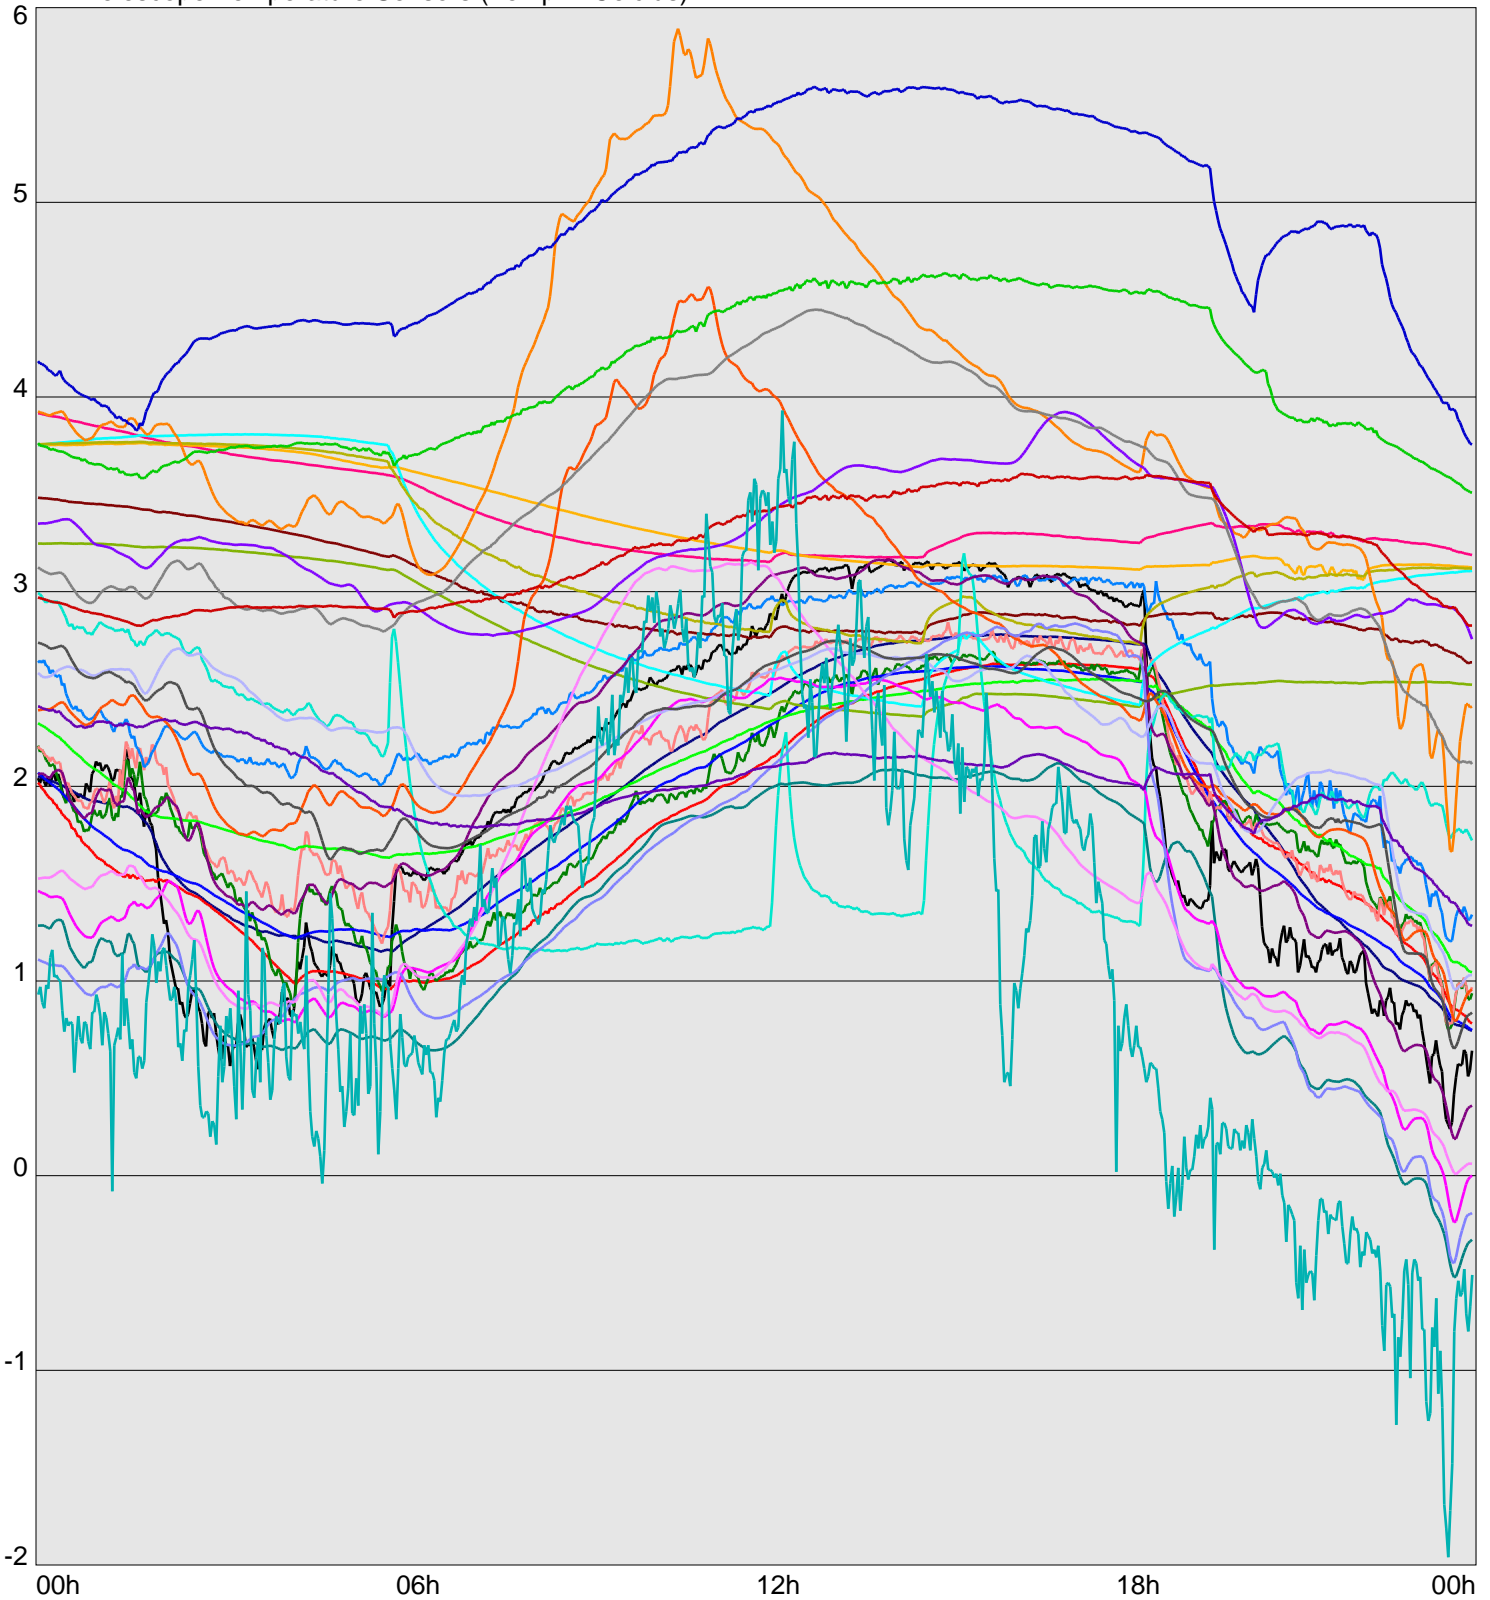

Telescope Temperature Sensors (Temp in Celcius)

TT1	TT2	TT3	TT4	TT5	TT6	TT7	TT8	TM1	TM2
TM3	TM4	TM5	TM6	TMS1	TMS2	TD1	TD2	TD3	TD4
TD5	TD6	TD7	TF1	TF2	TF3	TF4	TF5	TF6	TF7
TF8	TE1	TE2							