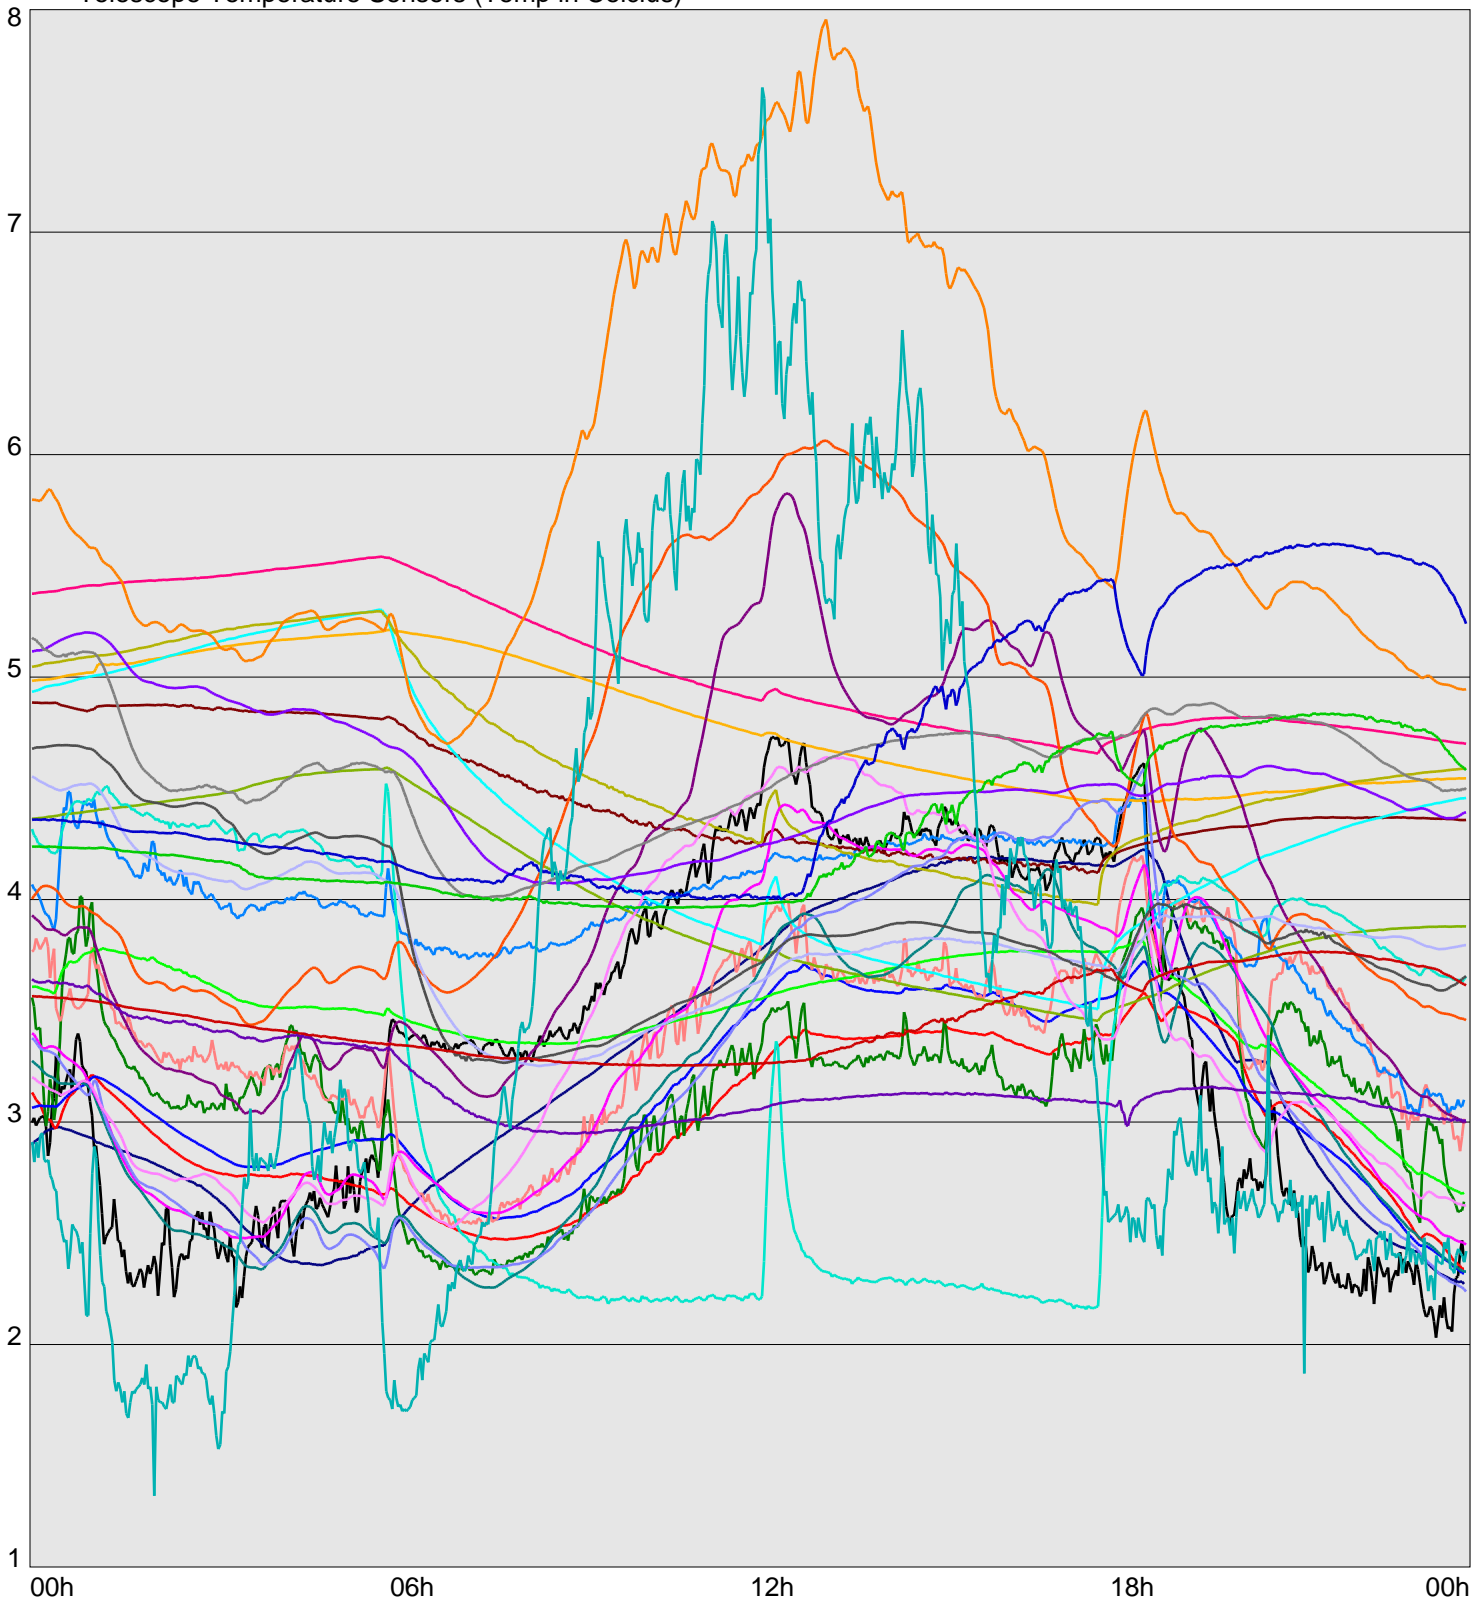

Telescope Temperature Sensors (Temp in Celcius)

— TT1	— TT2	— TT3	— TT4	— TT5	— TT6	— TT7	— TT8	— TM1	— TM2
— TM3	— TM4	— TM5	— TM6	— TMS1	— TMS2	— TD1	— TD2	— TD3	— TD4
— TD5	— TD6	— TD7	— TF1	— TF2	— TF3	— TF4	— TF5	— TF6	— TF7
— TF8	— TE1	— TE2							