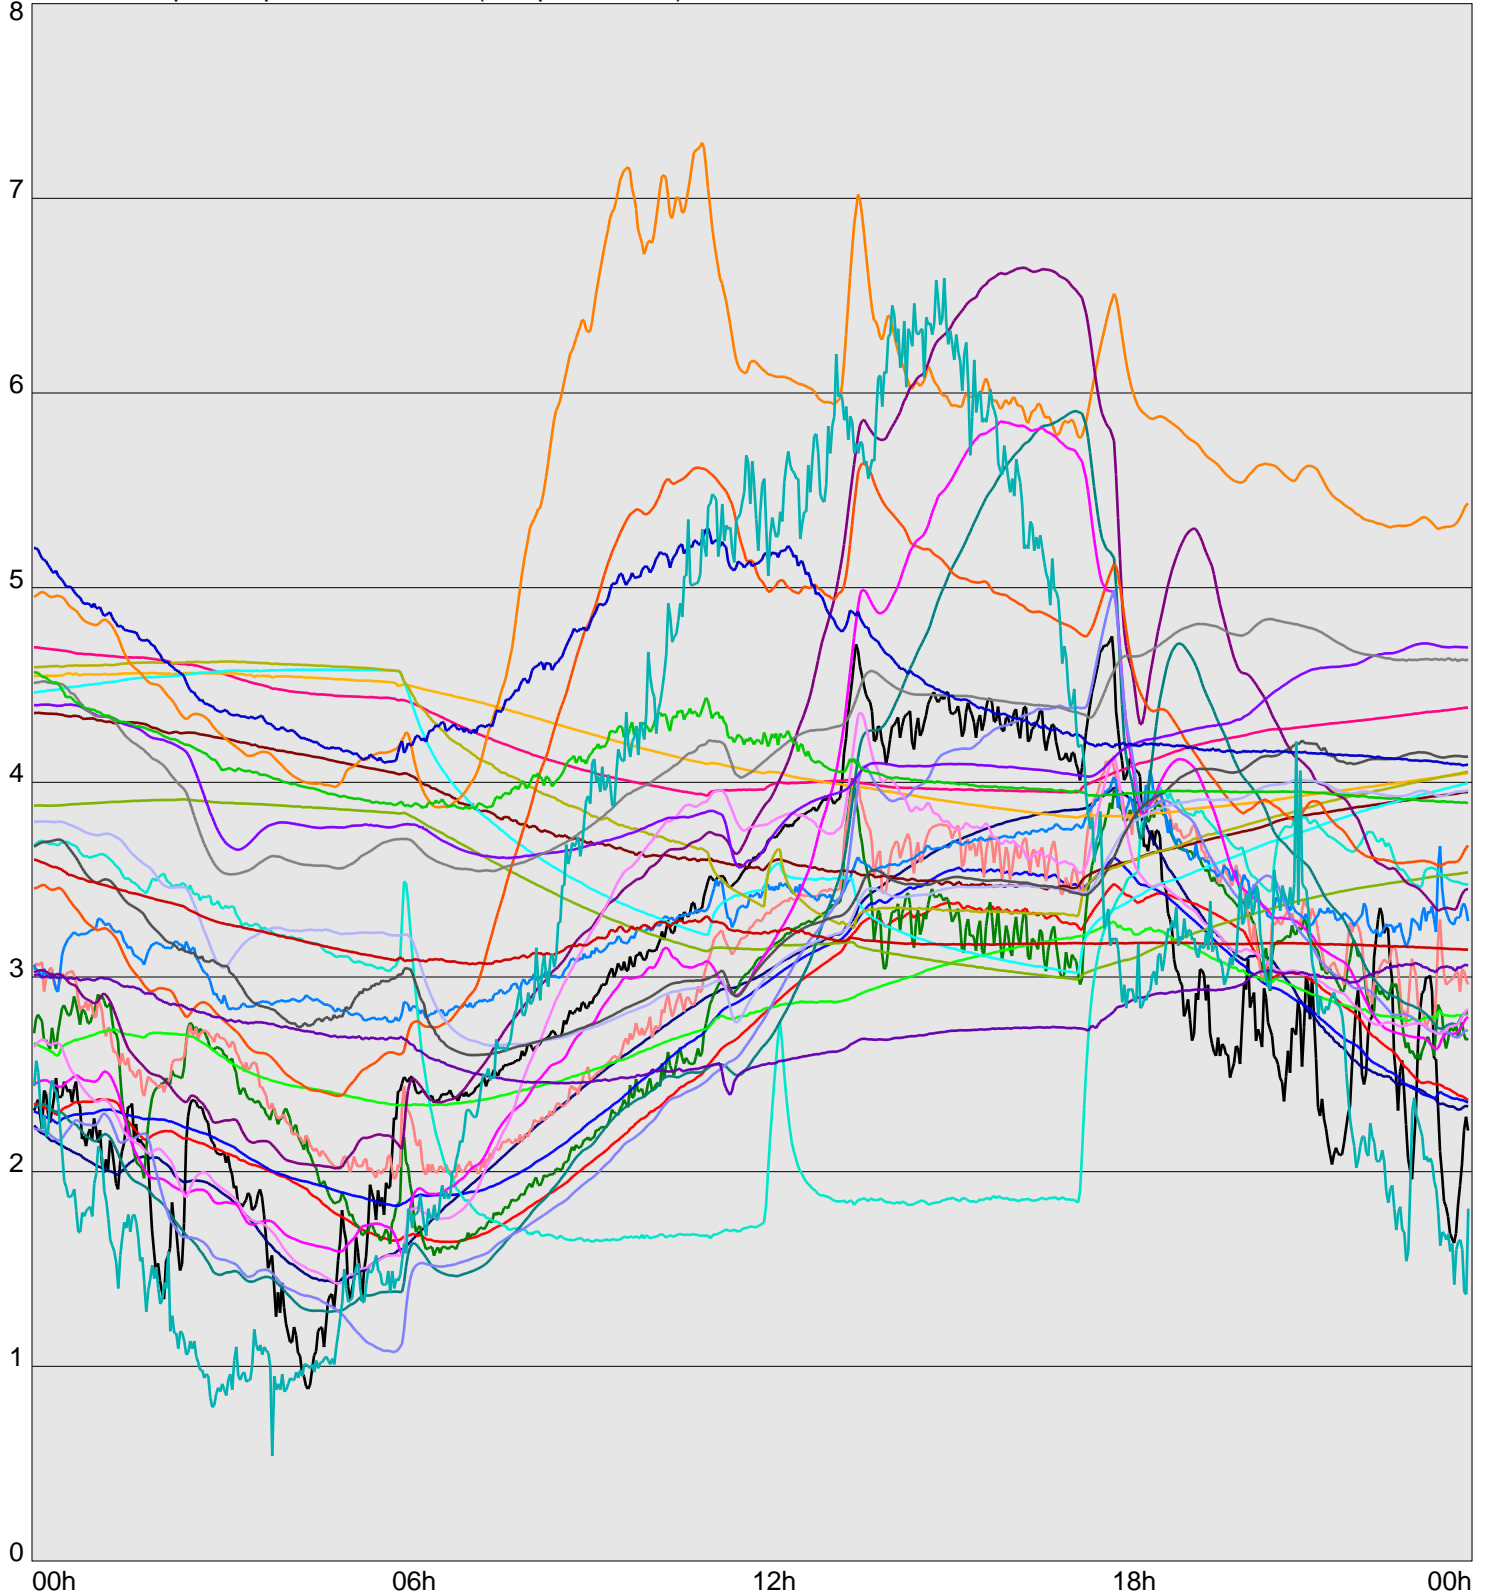

Telescope Temperature Sensors (Temp in Celcius)

TT1	TT2	TT3	TT4	TT5	TT6	TT7	TT8	TM1	TM2
TM3	TM4	TM5	TM6	TMS1	TMS2	TD1	TD2	TD3	TD4
TD5	TD6	TD7	TF1	TF2	TF3	TF4	TF5	TF6	TF7
TF8	TE1	TE2							