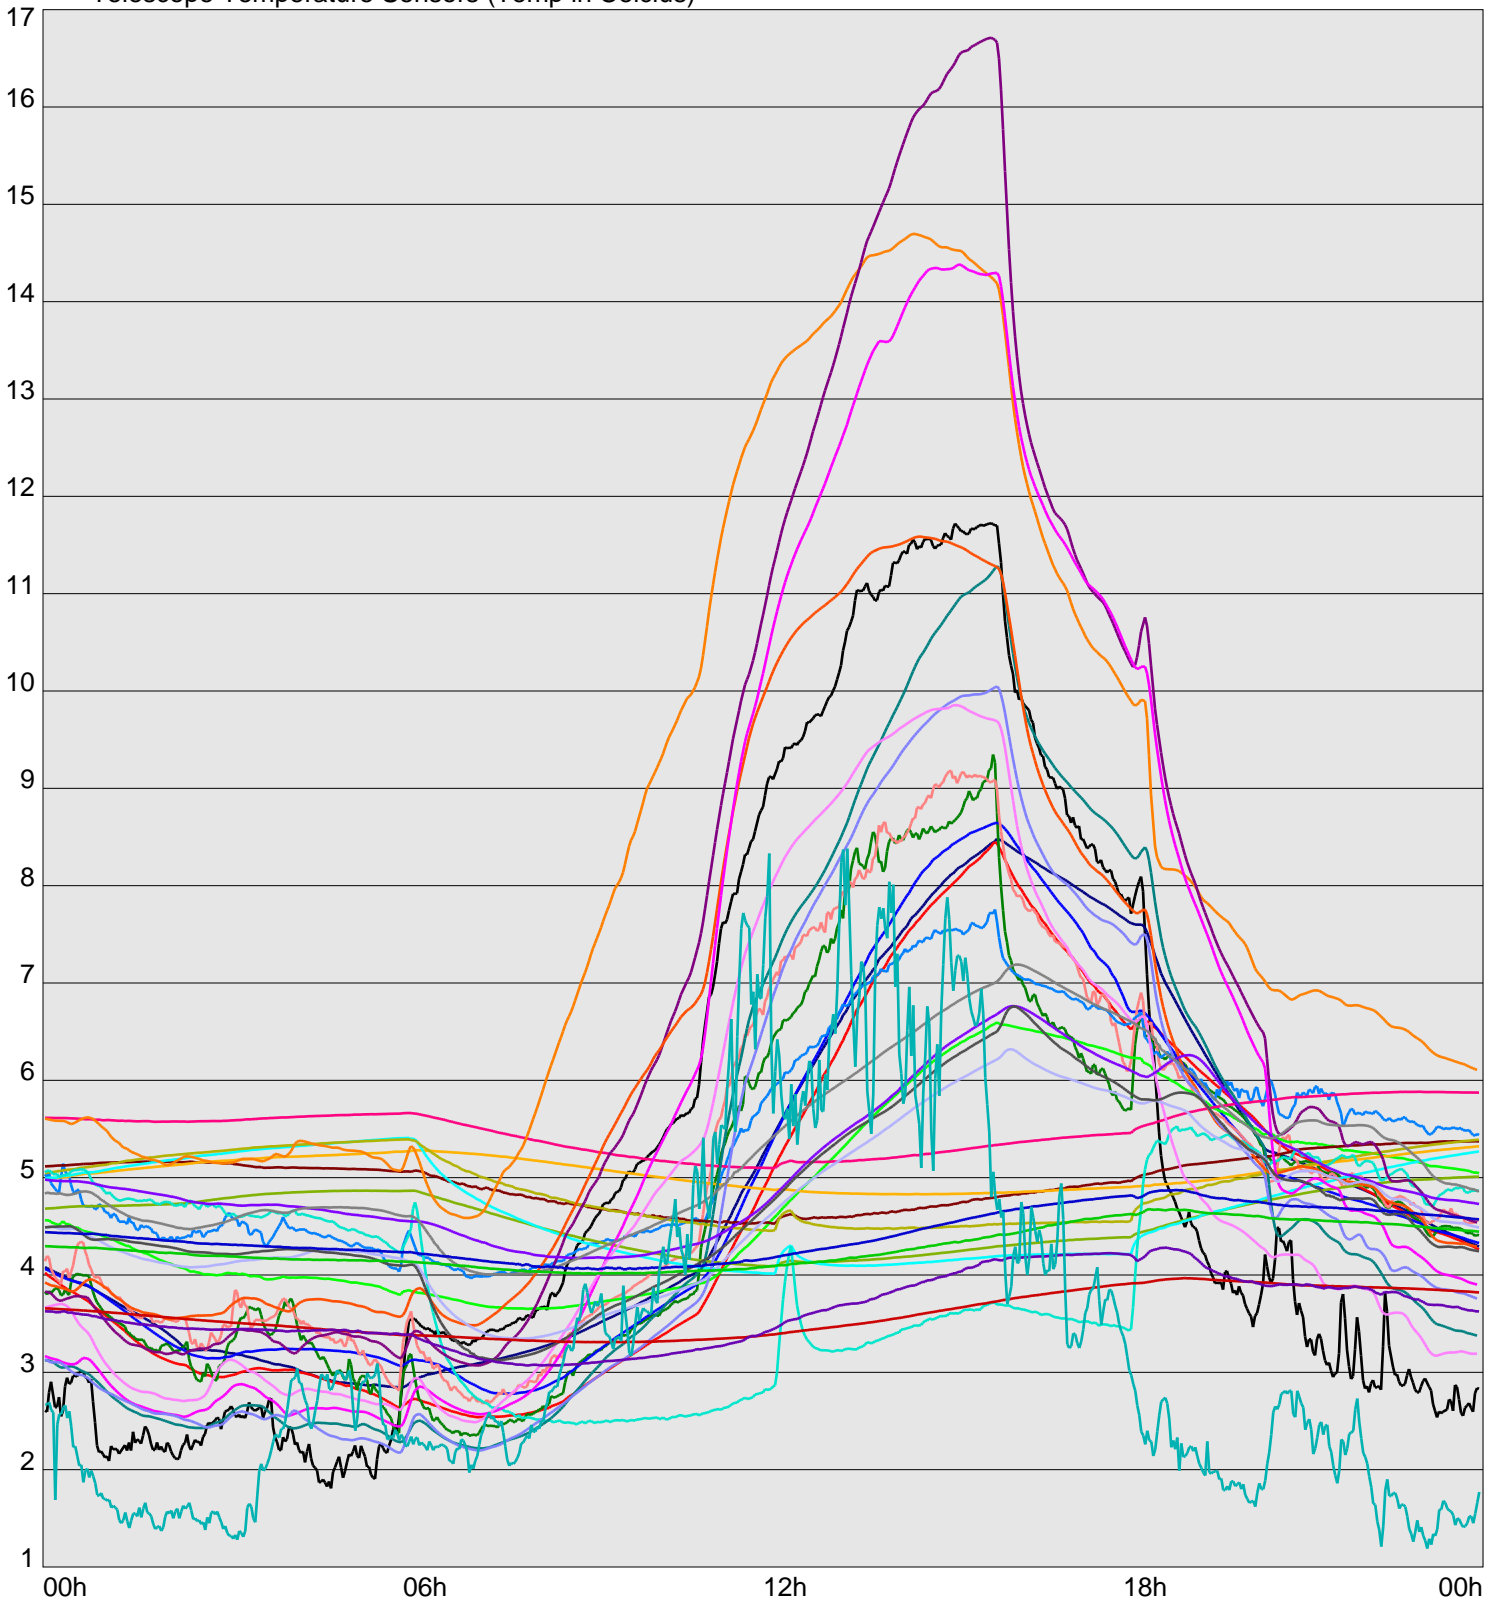

Telescope Temperature Sensors (Temp in Celcius)

— TT1	— TT2	— TT3	— TT4	— TT5	— TT6	— TT7	— TT8	— TM1	— TM2
— TM3	— TM4	— TM5	— TM6	— TMS1	— TMS2	— TD1	— TD2	— TD3	— TD4
— TD5	— TD6	— TD7	— TF1	— TF2	— TF3	— TF4	— TF5	— TF6	— TF7
— TF8	— TE1	— TE2							