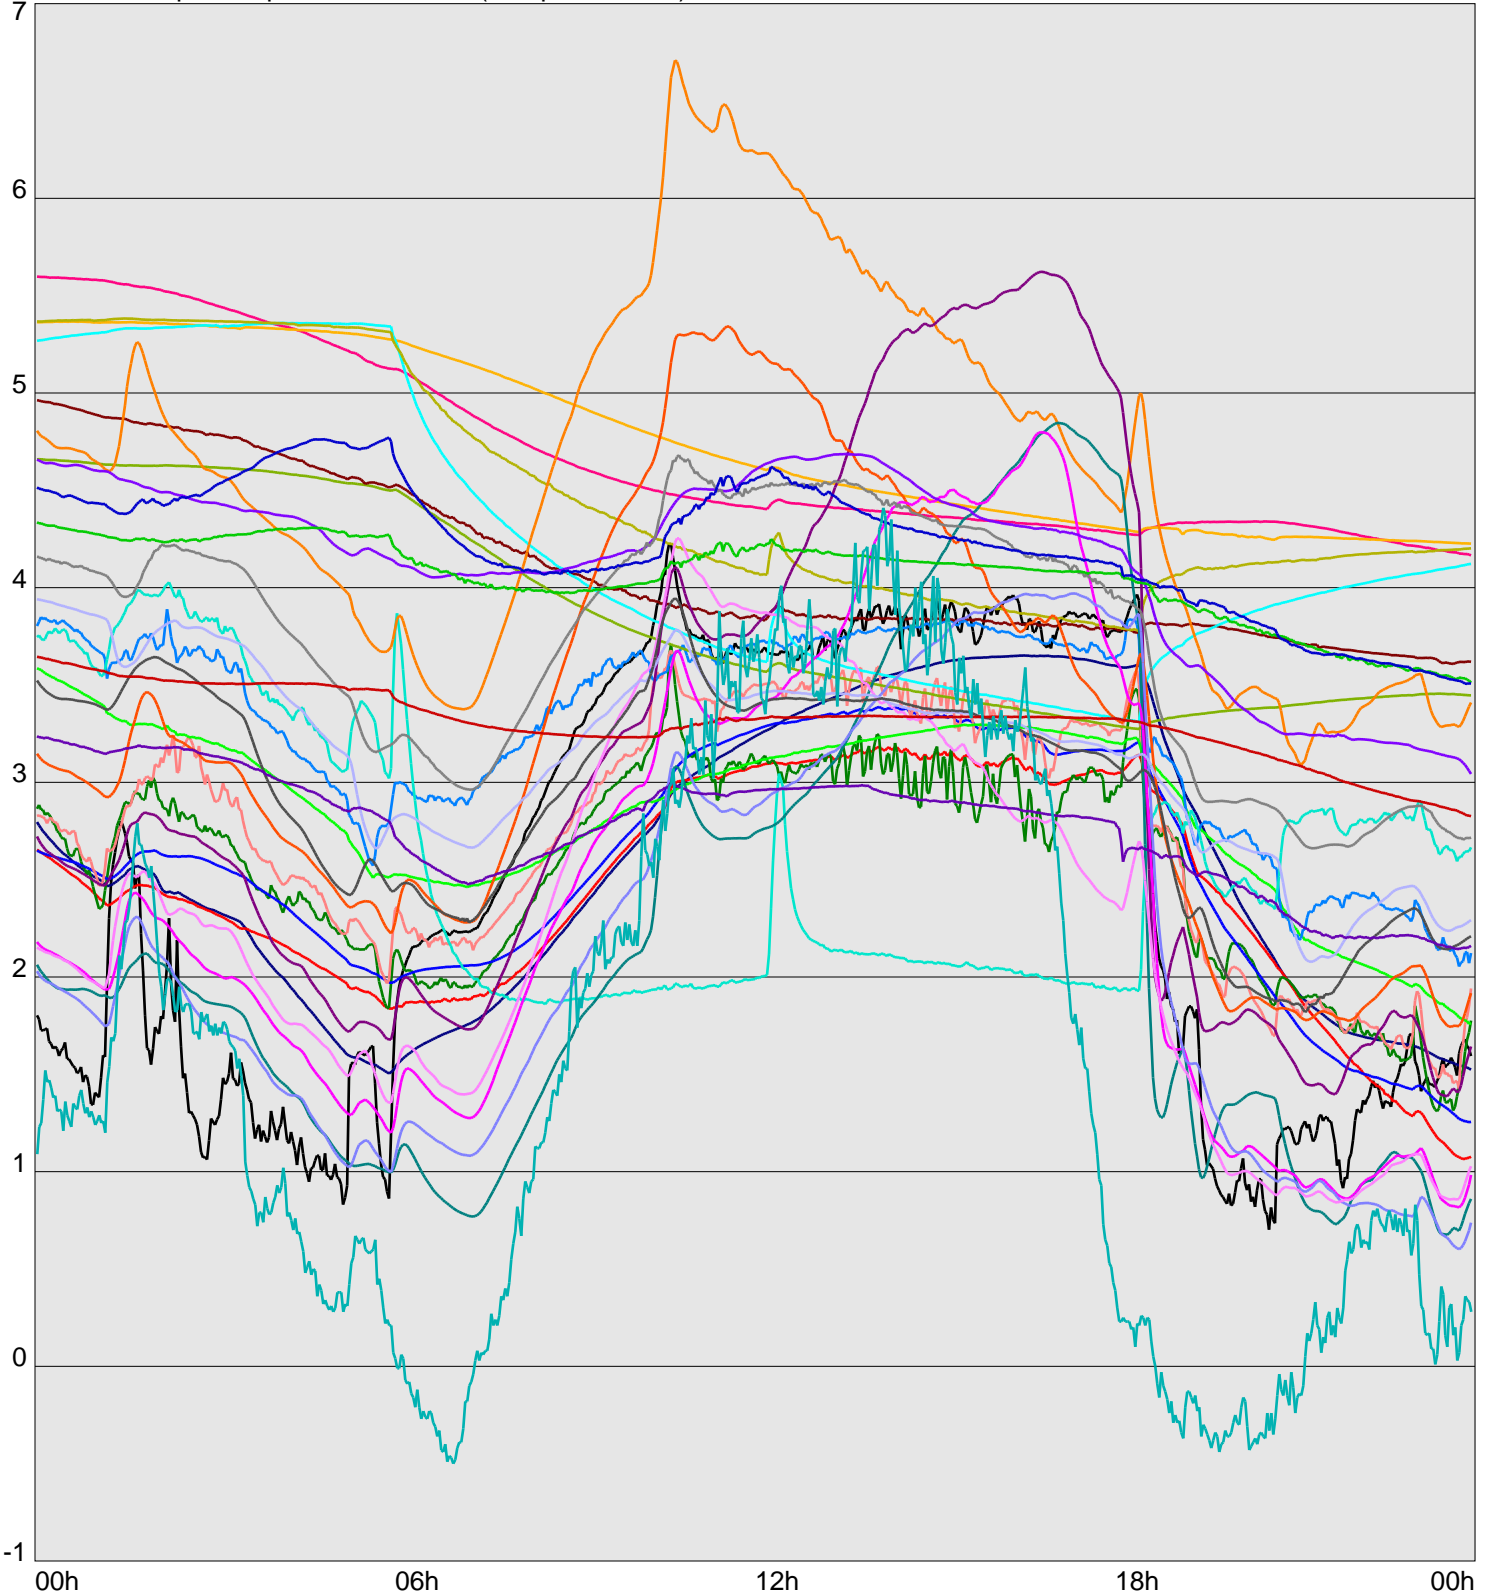

Telescope Temperature Sensors (Temp in Celcius)

TT1	TT2	TT3	TT4	TT5	TT6	TT7	TT8	TM1	TM2
TM3	TM4	TM5	TM6	TMS1	TMS2	TD1	TD2	TD3	TD4
TD5	TD6	TD7	TF1	TF2	TF3	TF4	TF5	TF6	TF7
TF8	TE1	TE2							