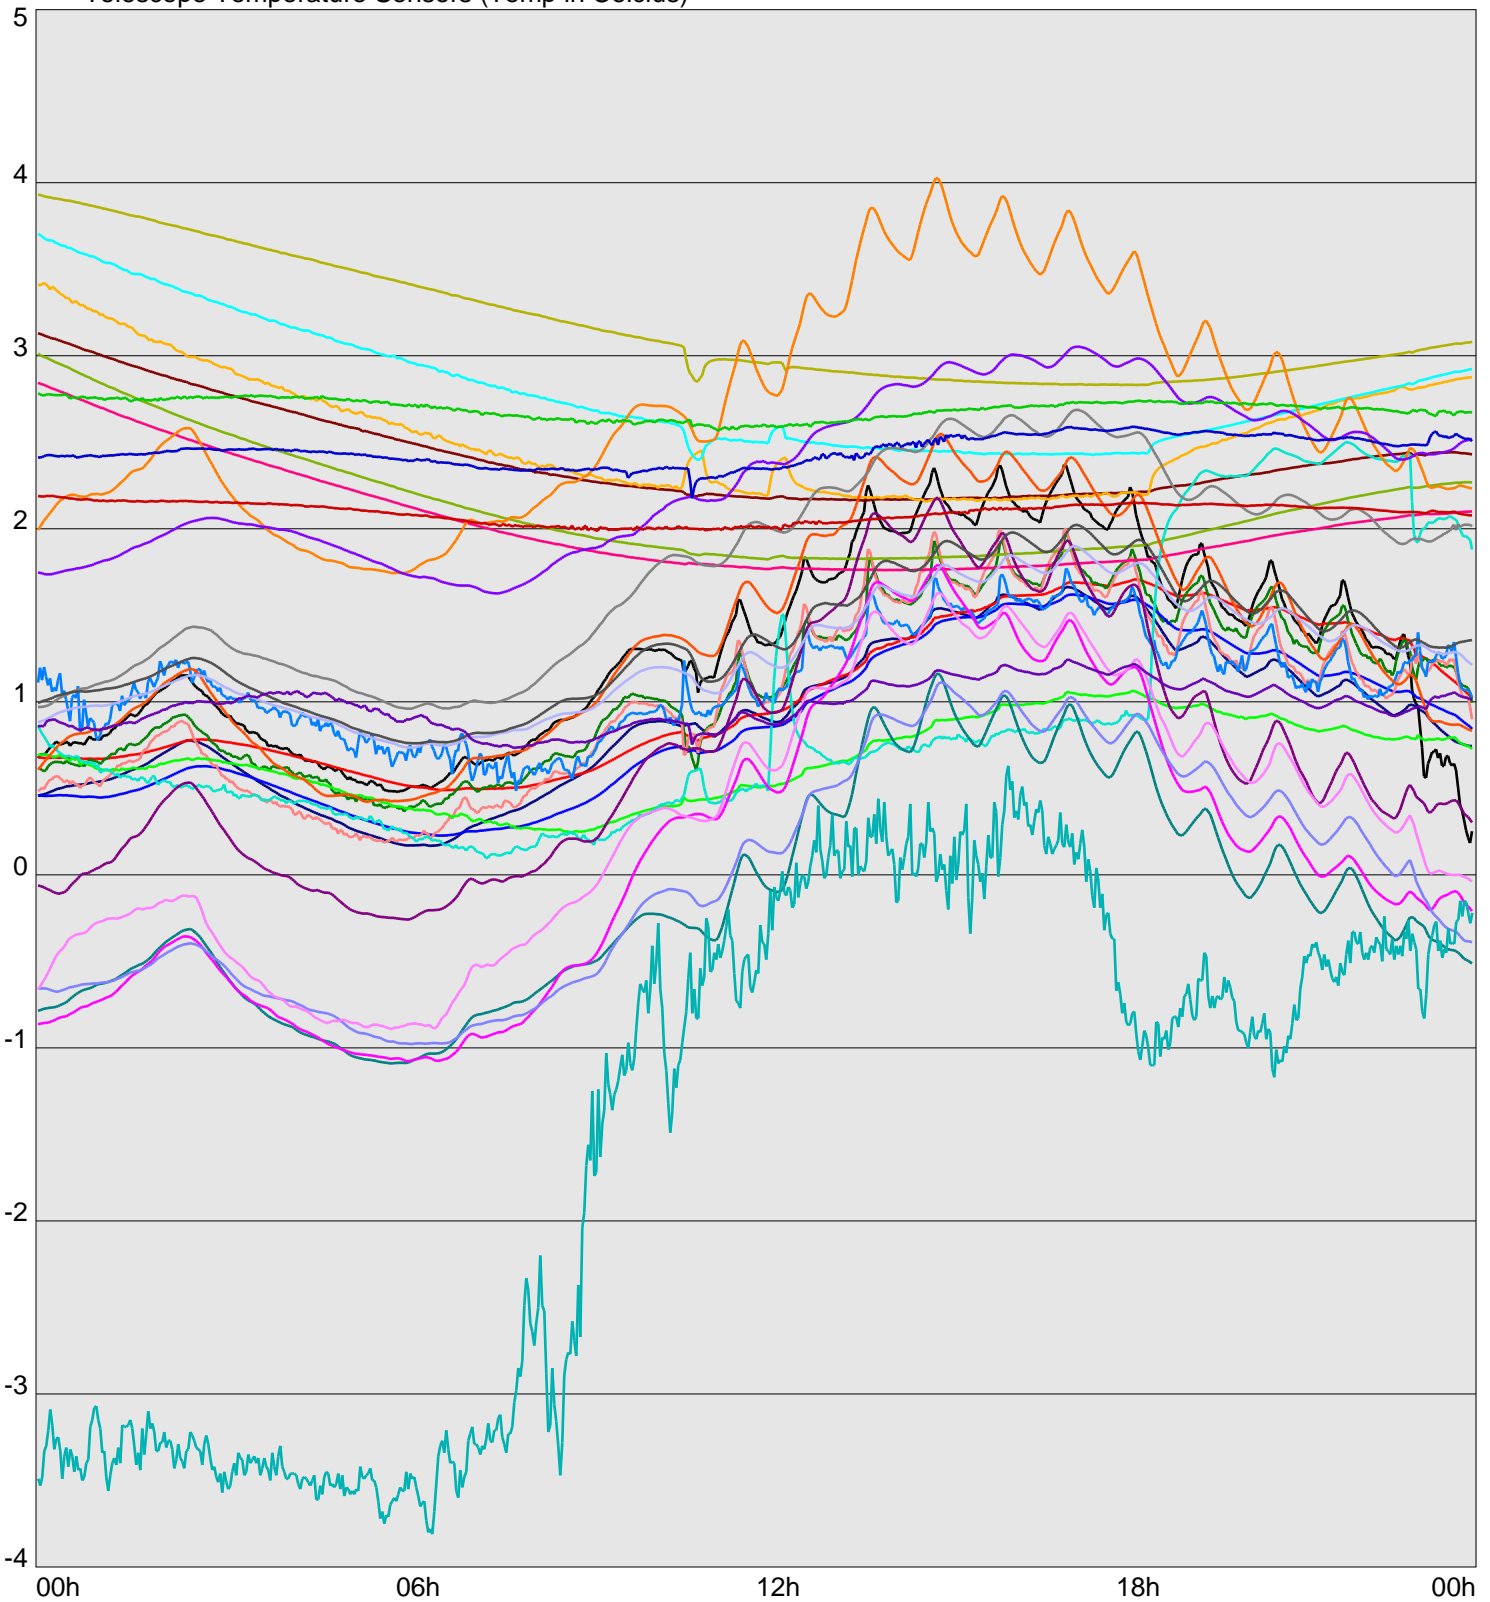

Telescope Temperature Sensors (Temp in Celcius)

— TT1	— TT2	— TT3	— TT4	— TT5	— TT6	— TT7	— TT8	— TM1	— TM2
— TM3	— TM4	— TM5	— TM6	— TMS1	— TMS2	— TD1	— TD2	— TD3	— TD4
— TD5	— TD6	— TD7	— TD8	— TF1	— TF2	— TF3	— TF4	— TF5	— TF6
— TF7	— TF8	— TE1	— TE2						