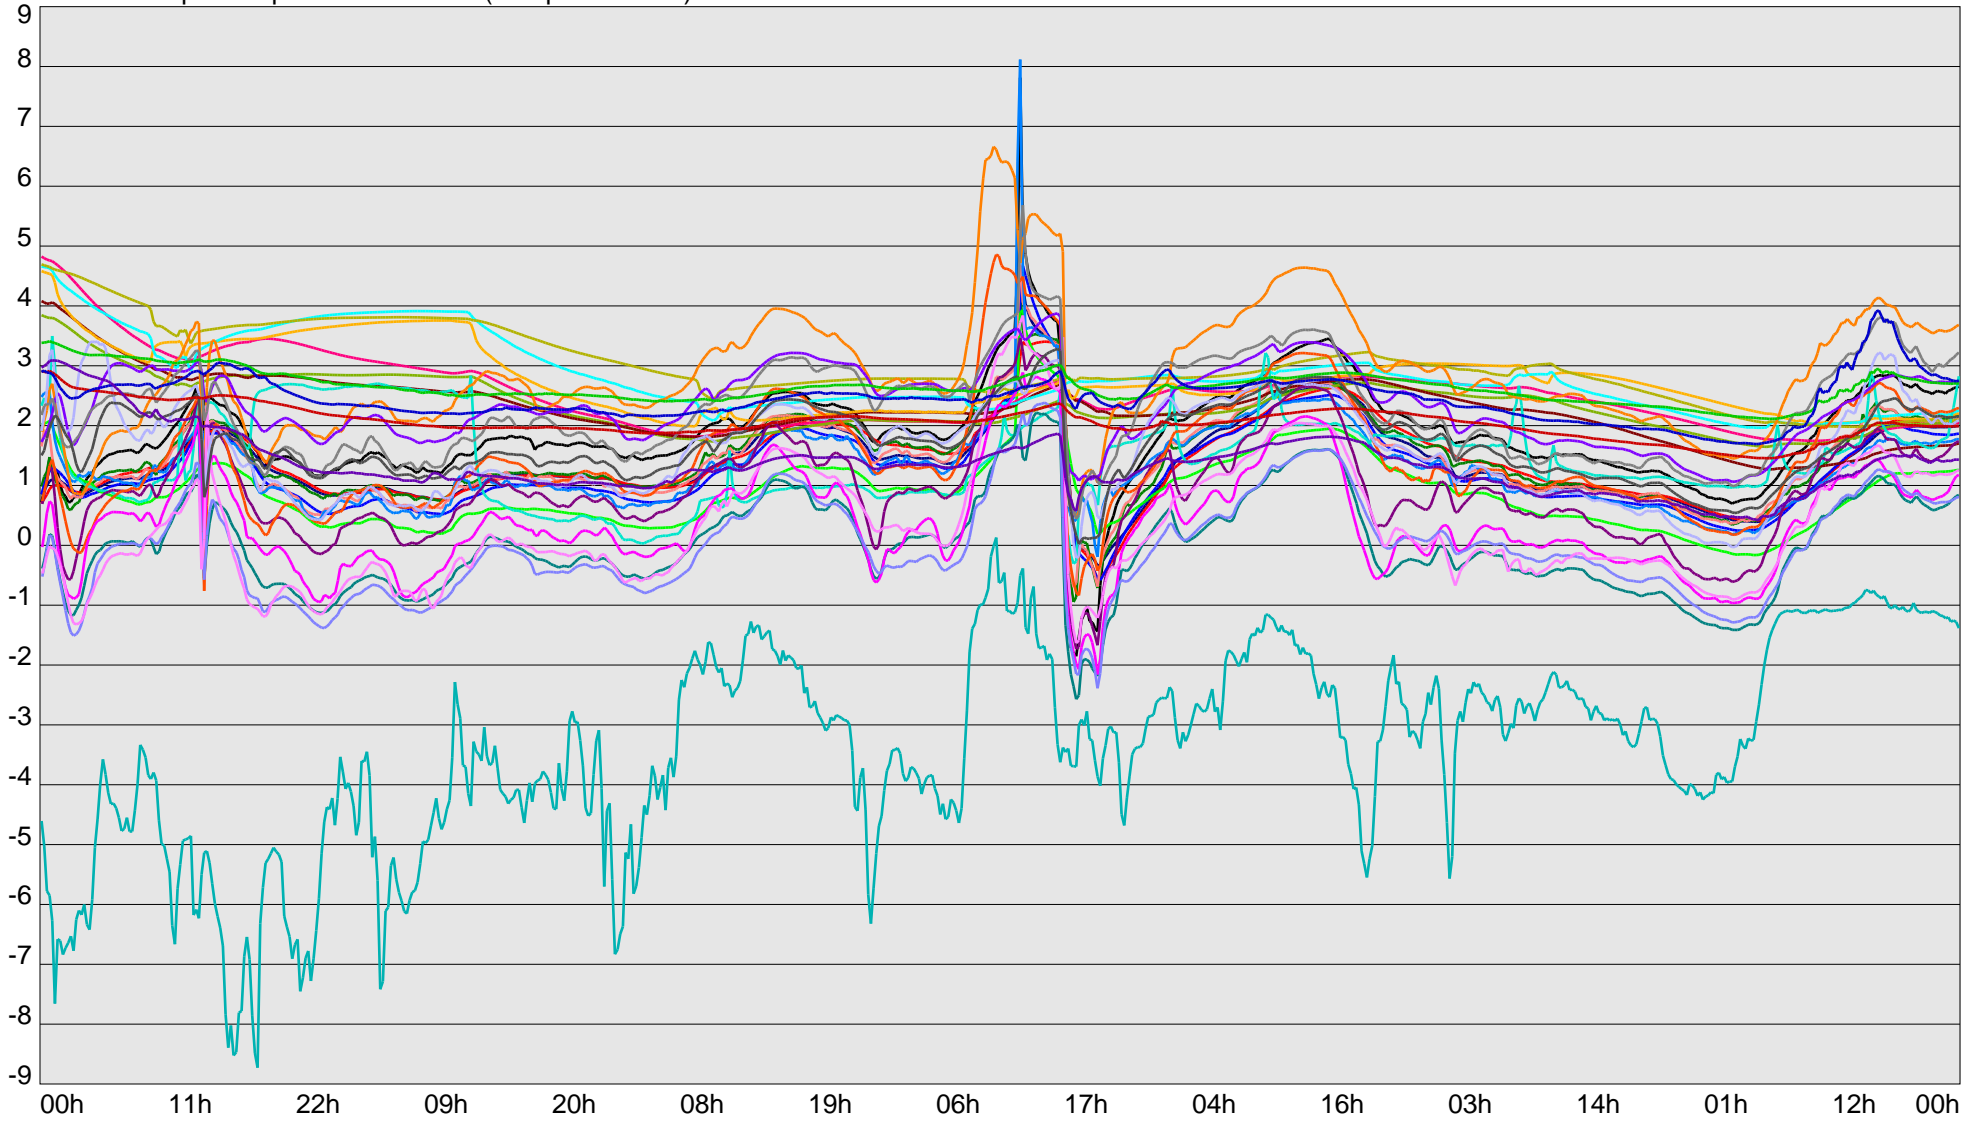

Telescope Temperature Sensors (Temp in Celcius)

TT1	TT2	TT3	TT4	TT5	TT6	TT7	TT8	TM1	TM2
TM3	TM4	TM5	TM6	TMS1	TMS2	TD1	TD2	TD3	TD4
TD5	TD6	TD7	TF1	TF2	TF3	TF4	TF5	TF6	TF7
TF8	TE1	TE2							