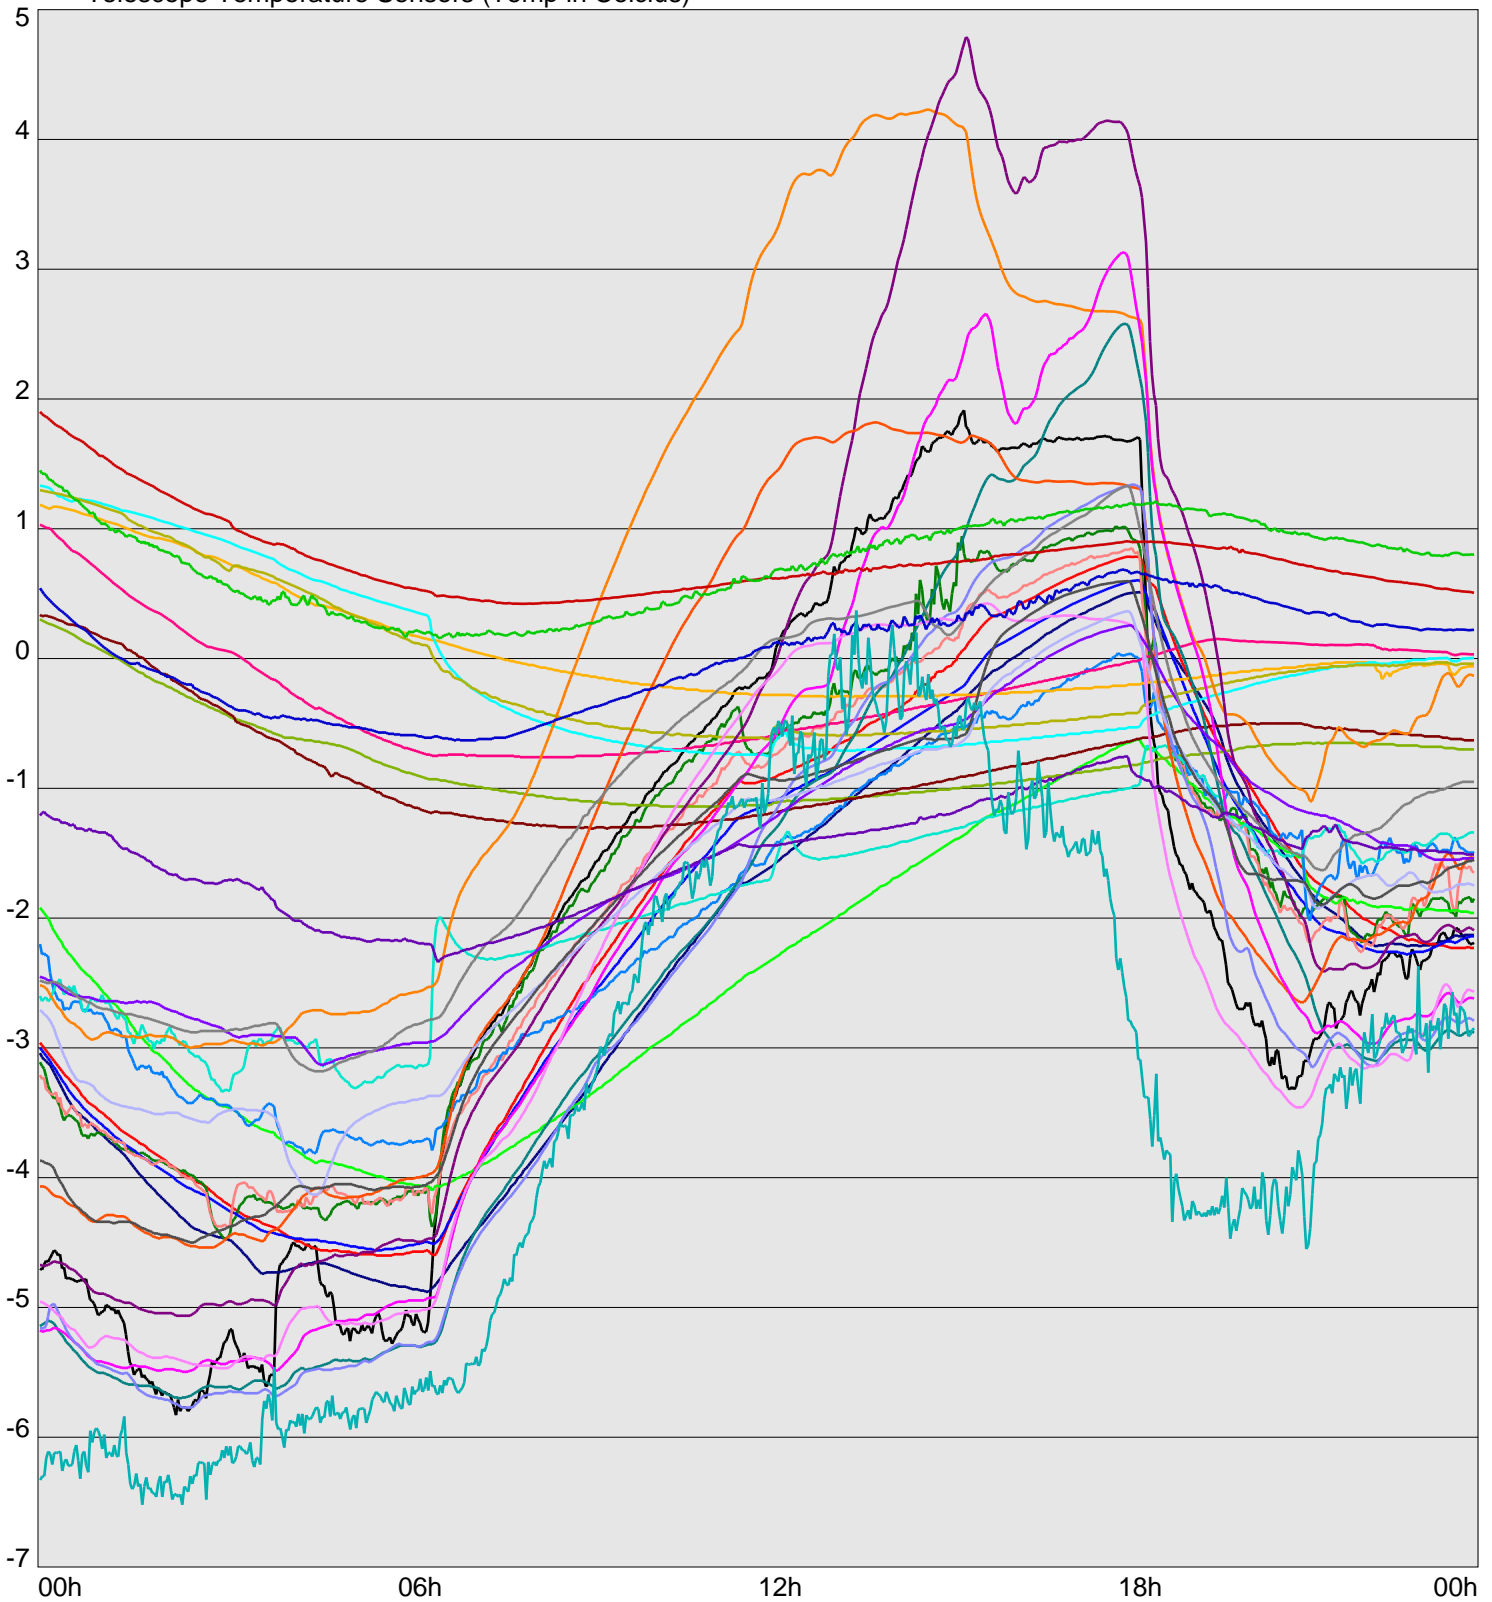

Telescope Temperature Sensors (Temp in Celcius)

TT1	TT2	TT3	TT4	TT5	TT6	TT7	TT8	TM1	TM2
TM3	TM4	TM5	TM6	TMS1	TMS2	TD1	TD2	TD3	TD4
TD5	TD6	TD7	TF1	TF2	TF3	TF4	TF5	TF6	TF7
TF8	TE1	TE2							