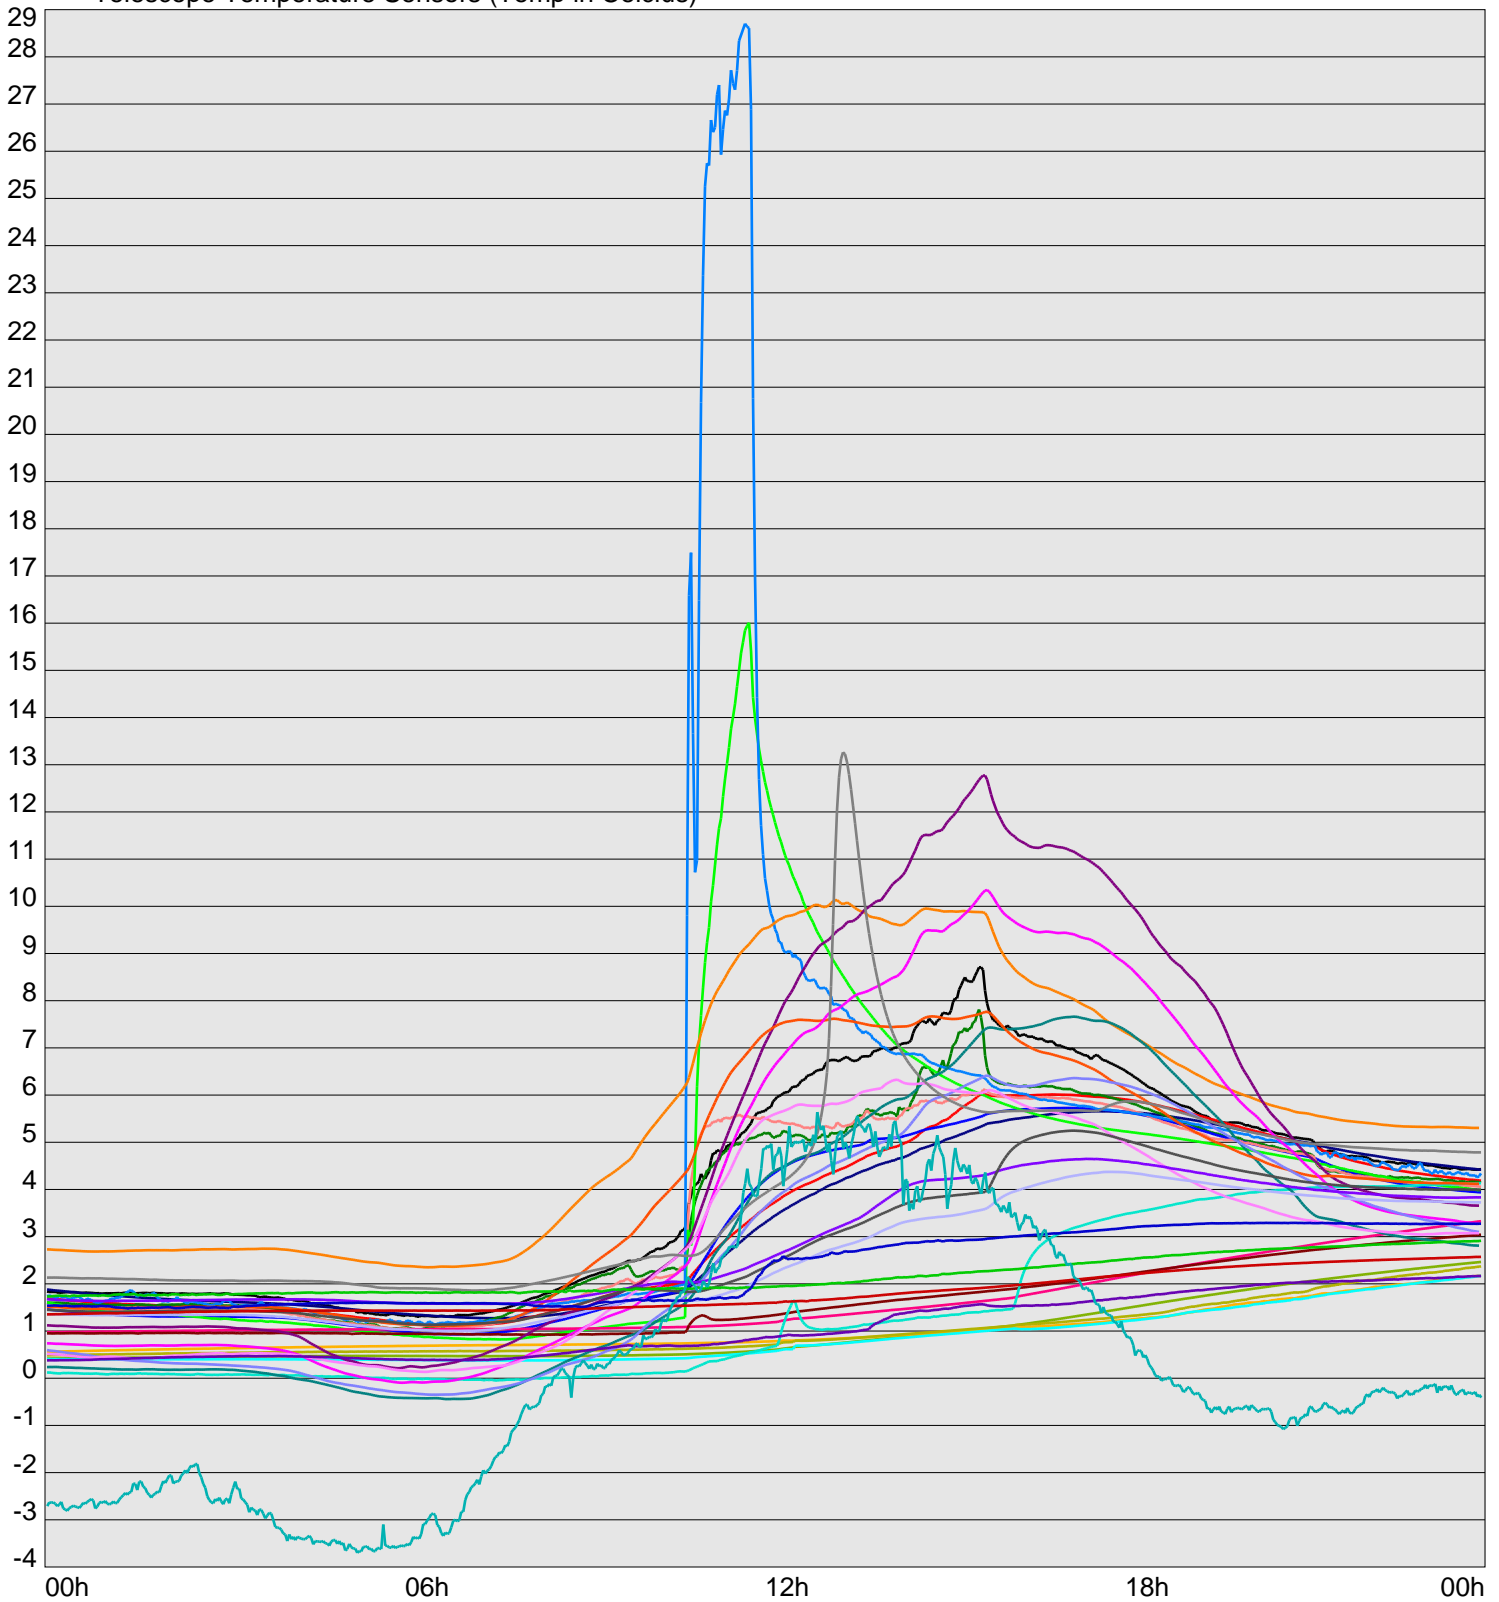

Telescope Temperature Sensors (Temp in Celcius)

TT1	TT2	TT3	TT4	TT5	TT6	TT7	TT8	TM1	TM2
TM3	TM4	TM5	TM6	TMS1	TMS2	TD1	TD2	TD3	TD4
TD5	TD6	TD7	TF1	TF2	TF3	TF4	TF5	TF6	TF7
TF8	TE1	TE2							