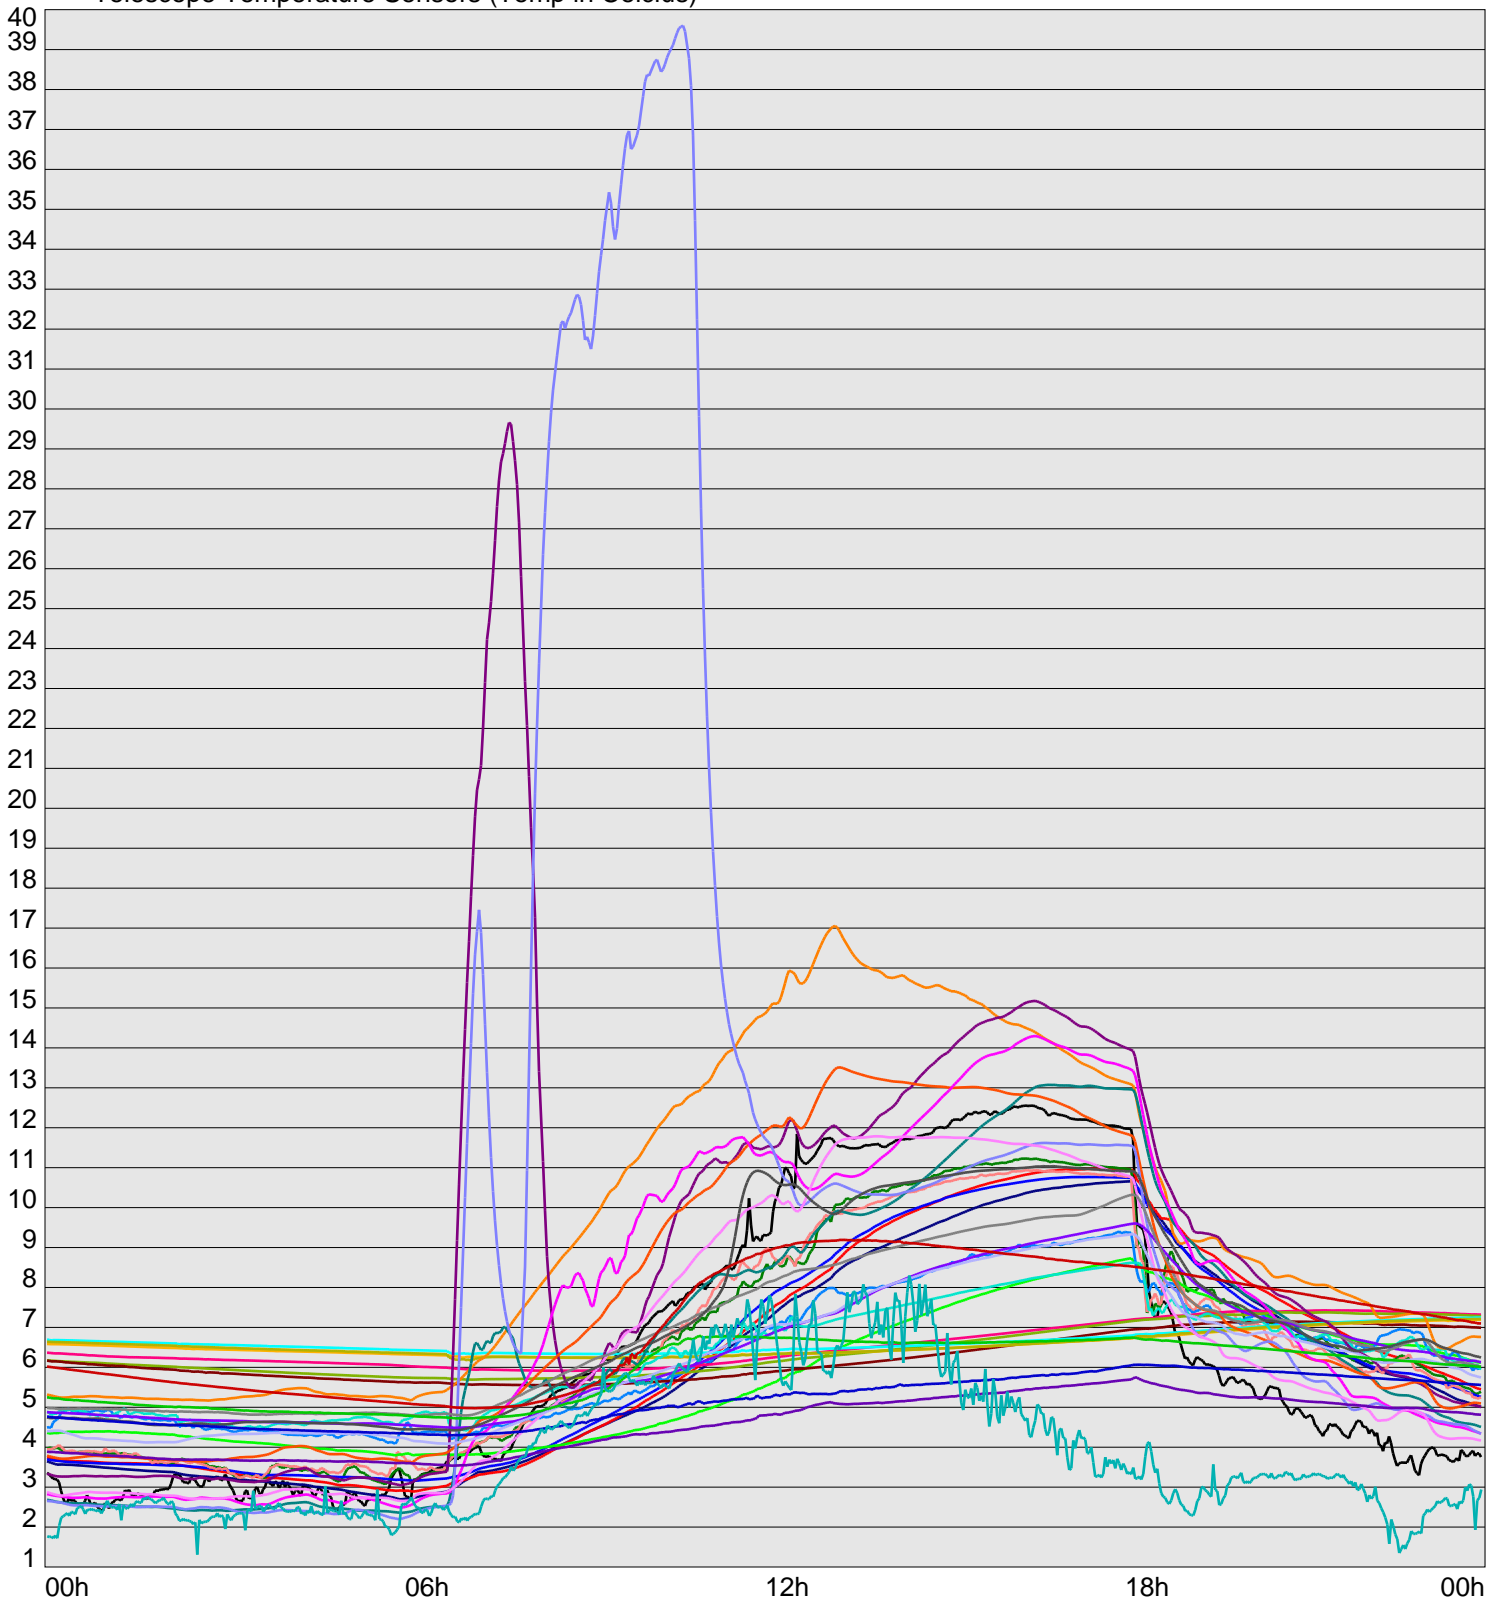

Telescope Temperature Sensors (Temp in Celcius)

TT1	TT2	TT3	TT4	TT5	TT6	TT7	TT8	TM1	TM2
TM3	TM4	TM5	TM6	TMS1	TMS2	TD1	TD2	TD3	TD4
TD5	TD6	TD7	TF1	TF2	TF3	TF4	TF5	TF6	TF7
TF8	TE1	TE2							