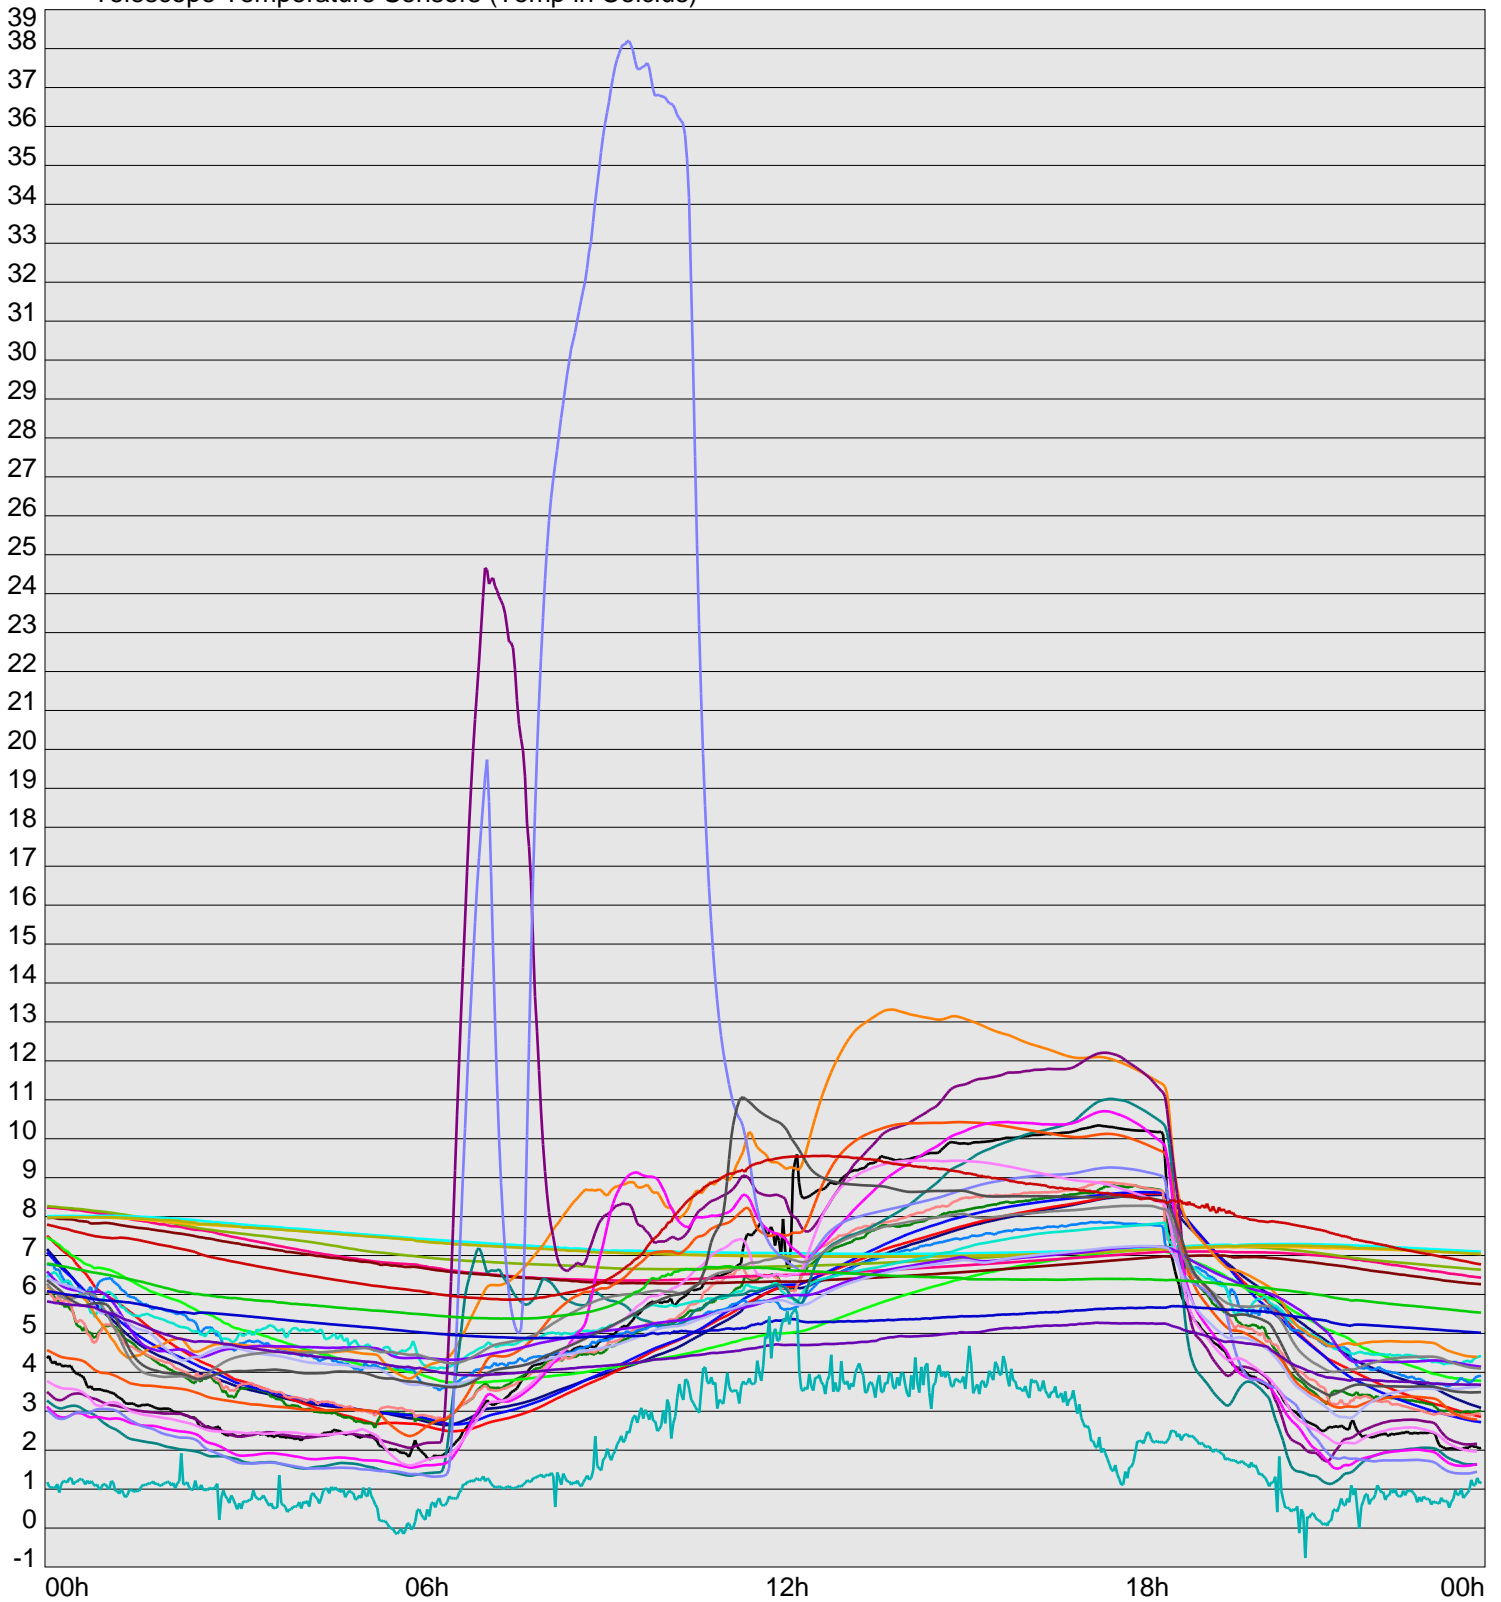

Telescope Temperature Sensors (Temp in Celcius)

TT1	TT2	TT3	TT4	TT5	TT6	TT7	TT8	TM1	TM2
TM3	TM4	TM5	TM6	TMS1	TMS2	TD1	TD2	TD3	TD4
TD5	TD6	TD7	TF1	TF2	TF3	TF4	TF5	TF6	TF7
TF8	TE1	TE2							