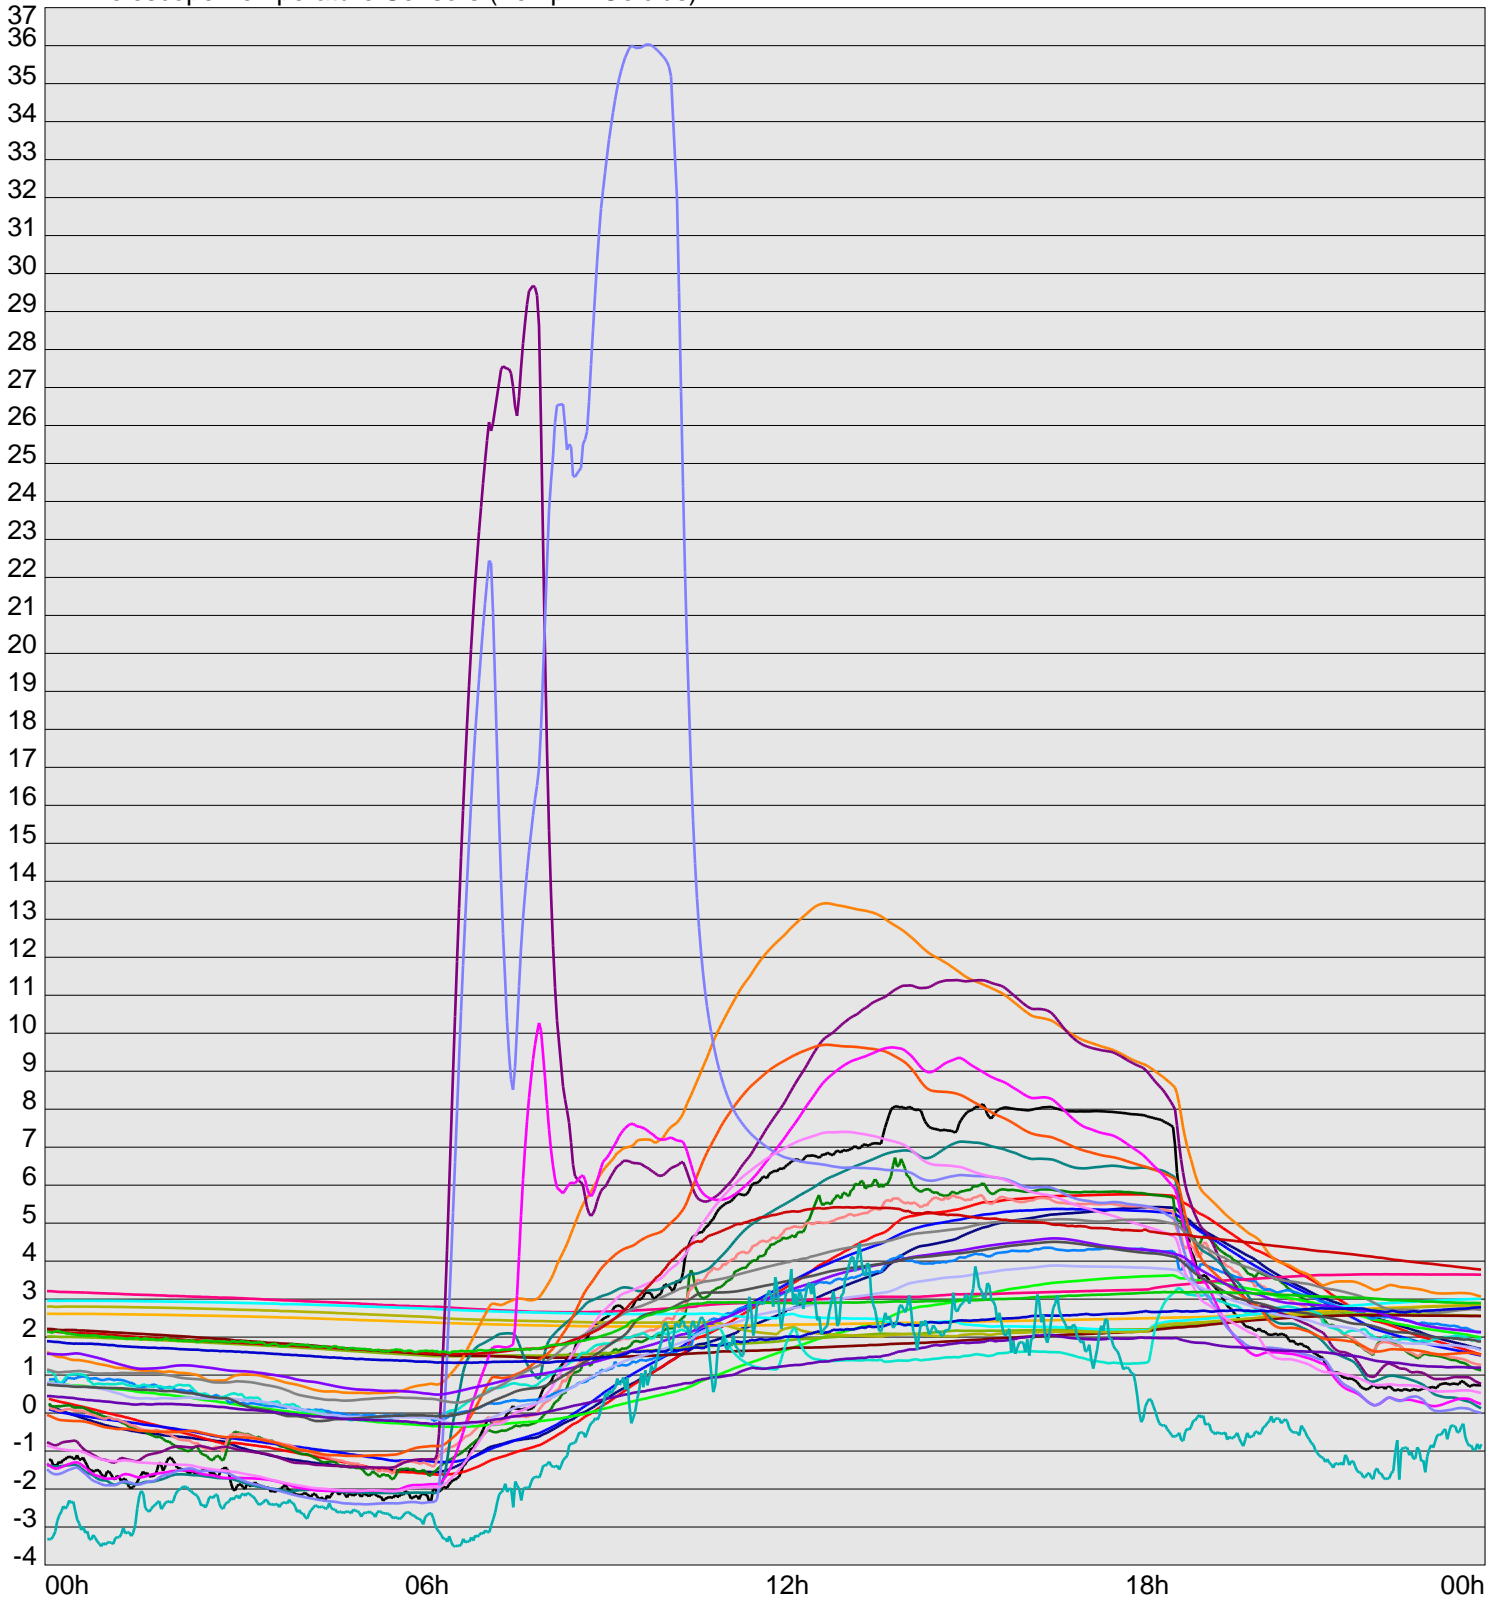

Telescope Temperature Sensors (Temp in Celcius)

TT1	TT2	TT3	TT4	TT5	TT6	TT7	TT8	TM1	TM2
TM3	TM4	TM5	TM6	TMS1	TMS2	TD1	TD2	TD3	TD4
TD5	TD6	TD7	TF1	TF2	TF3	TF4	TF5	TF6	TF7
TF8	TE1	TE2							