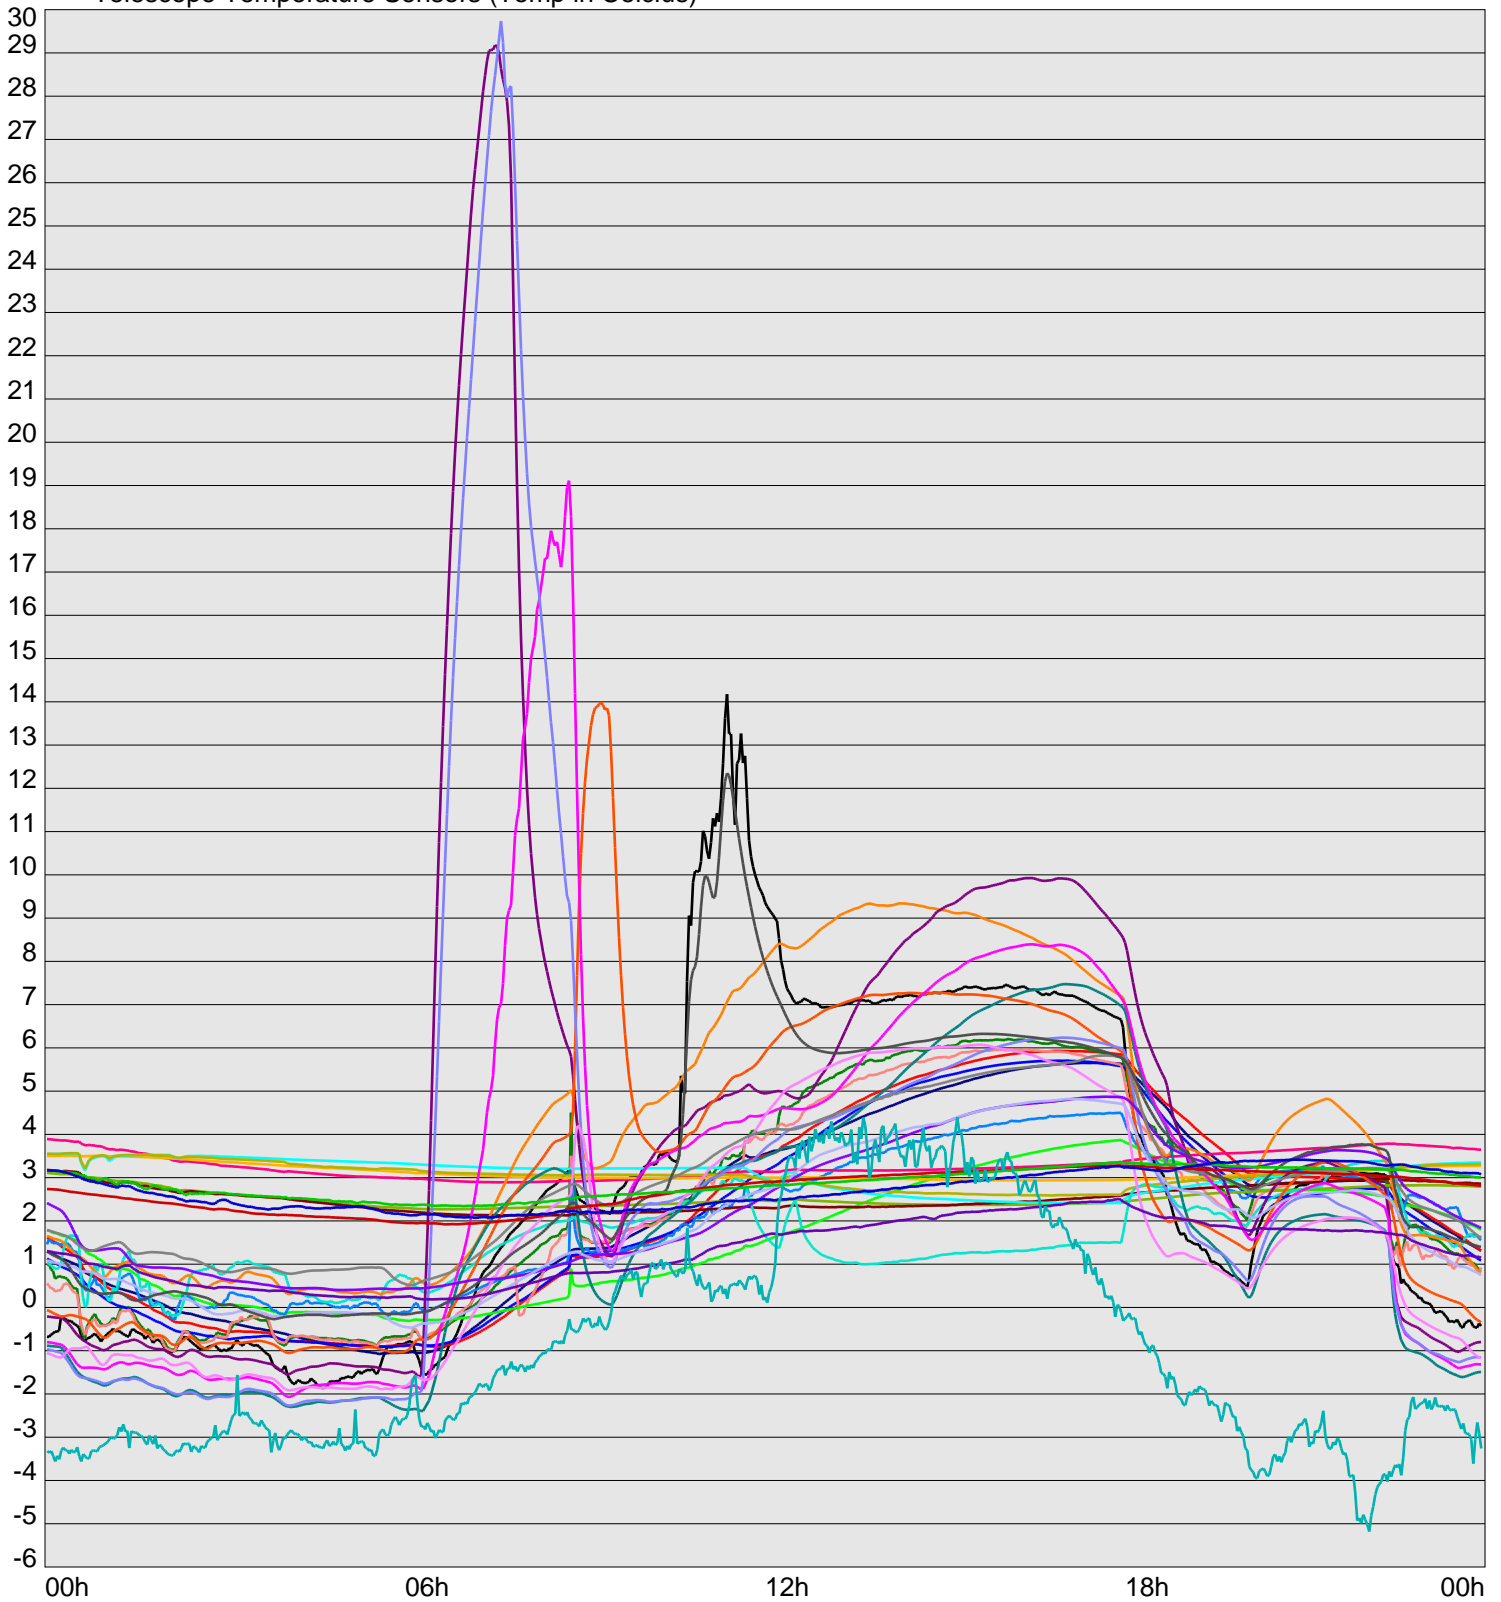

Telescope Temperature Sensors (Temp in Celcius)

|     |     |     |     |      |      |     |     |     |     |
|-----|-----|-----|-----|------|------|-----|-----|-----|-----|
| TT1 | TT2 | TT3 | TT4 | TT5  | TT6  | TT7 | TT8 | TM1 | TM2 |
| TM3 | TM4 | TM5 | TM6 | TMS1 | TMS2 | TD1 | TD2 | TD3 | TD4 |
| TD5 | TD6 | TD7 | TF1 | TF2  | TF3  | TF4 | TF5 | TF6 | TF7 |
| TF8 | TE1 | TE2 |     |      |      |     |     |     |     |