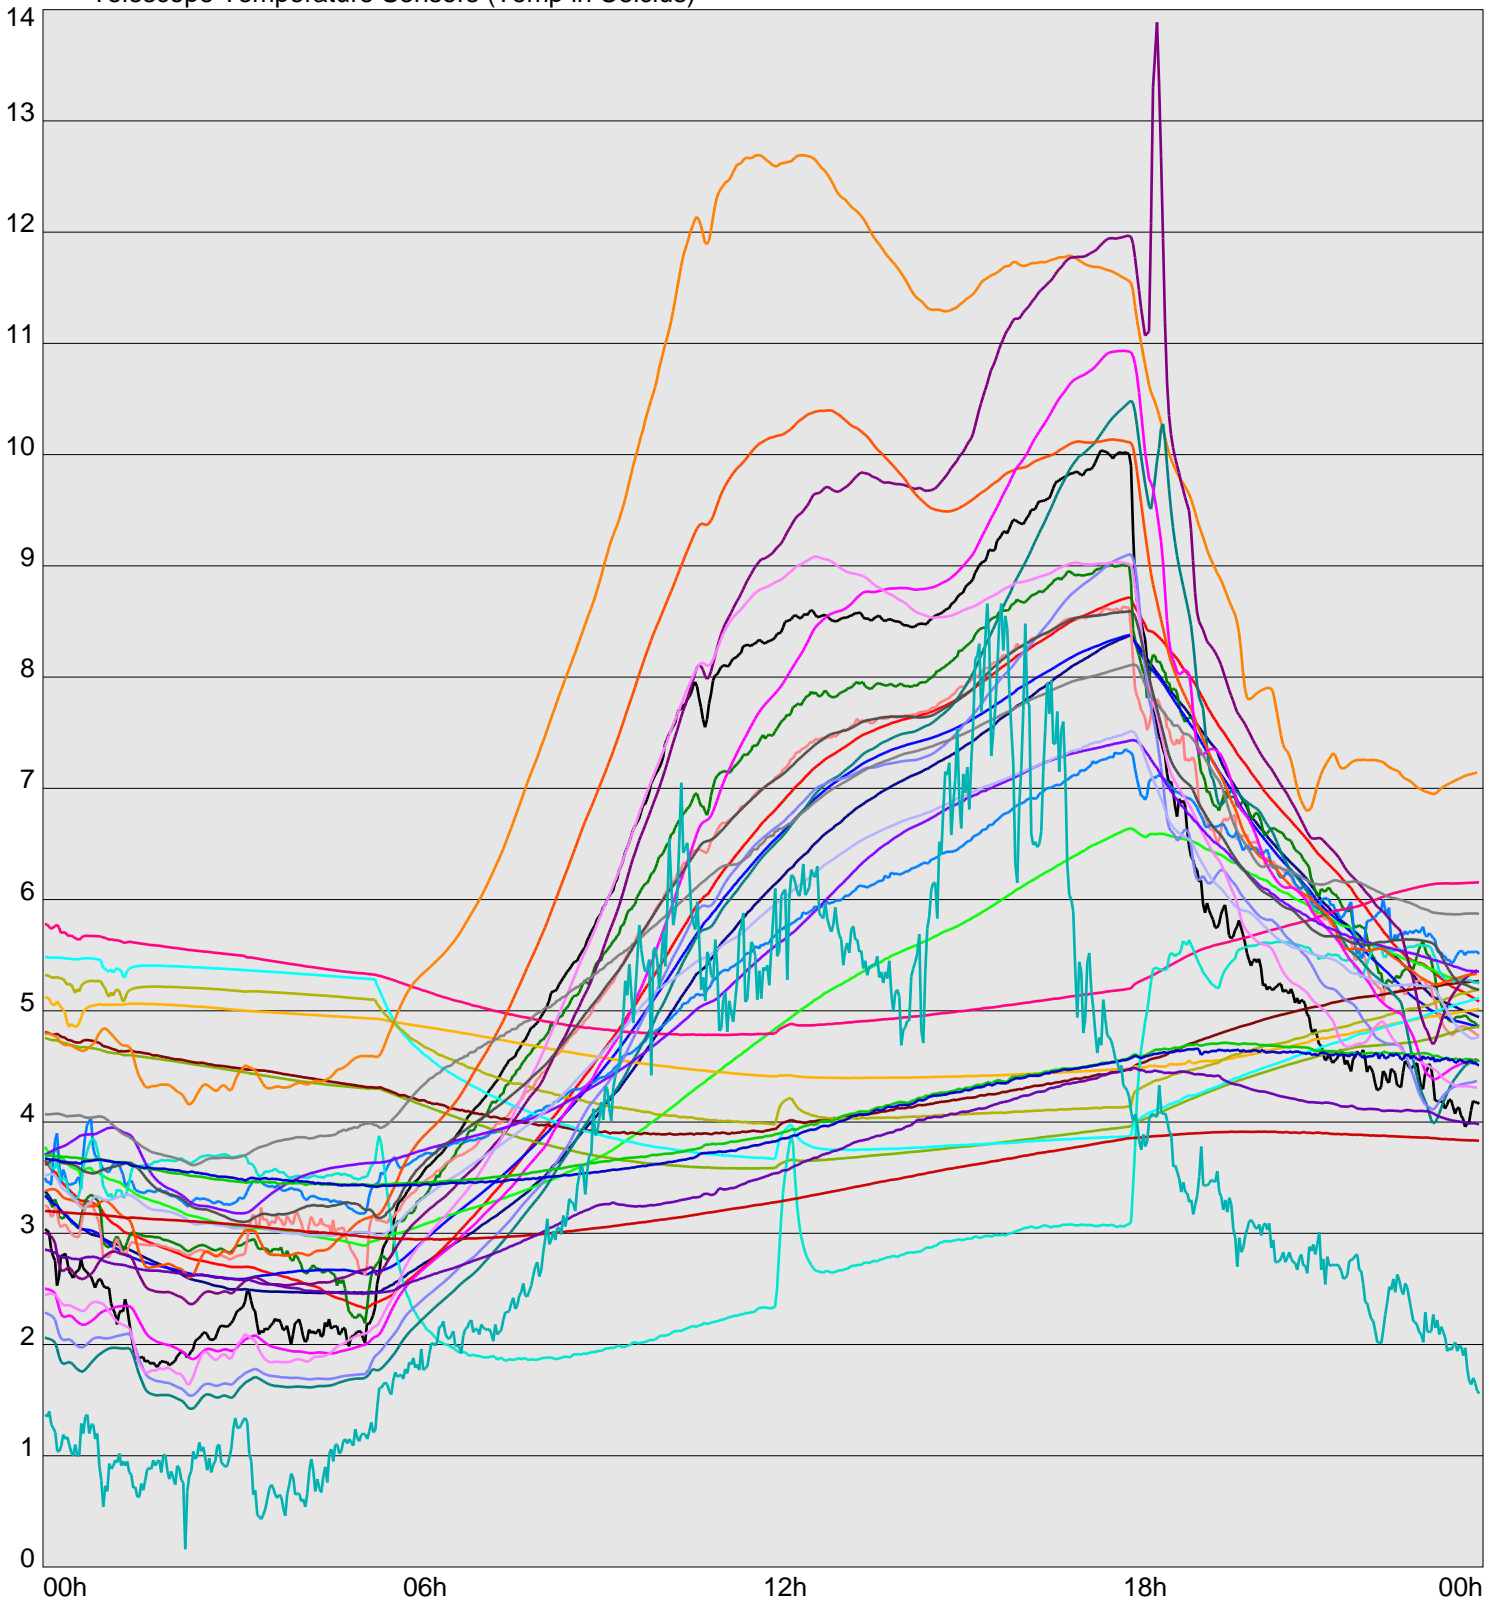

Telescope Temperature Sensors (Temp in Celcius)

TT1	TT2	TT3	TT4	TT5	TT6	TT7	TT8	TM1	TM2
TM3	TM4	TM5	TM6	TMS1	TMS2	TD1	TD2	TD3	TD4
TD5	TD6	TD7	TF1	TF2	TF3	TF4	TF5	TF6	TF7
TF8	TE1	TE2							