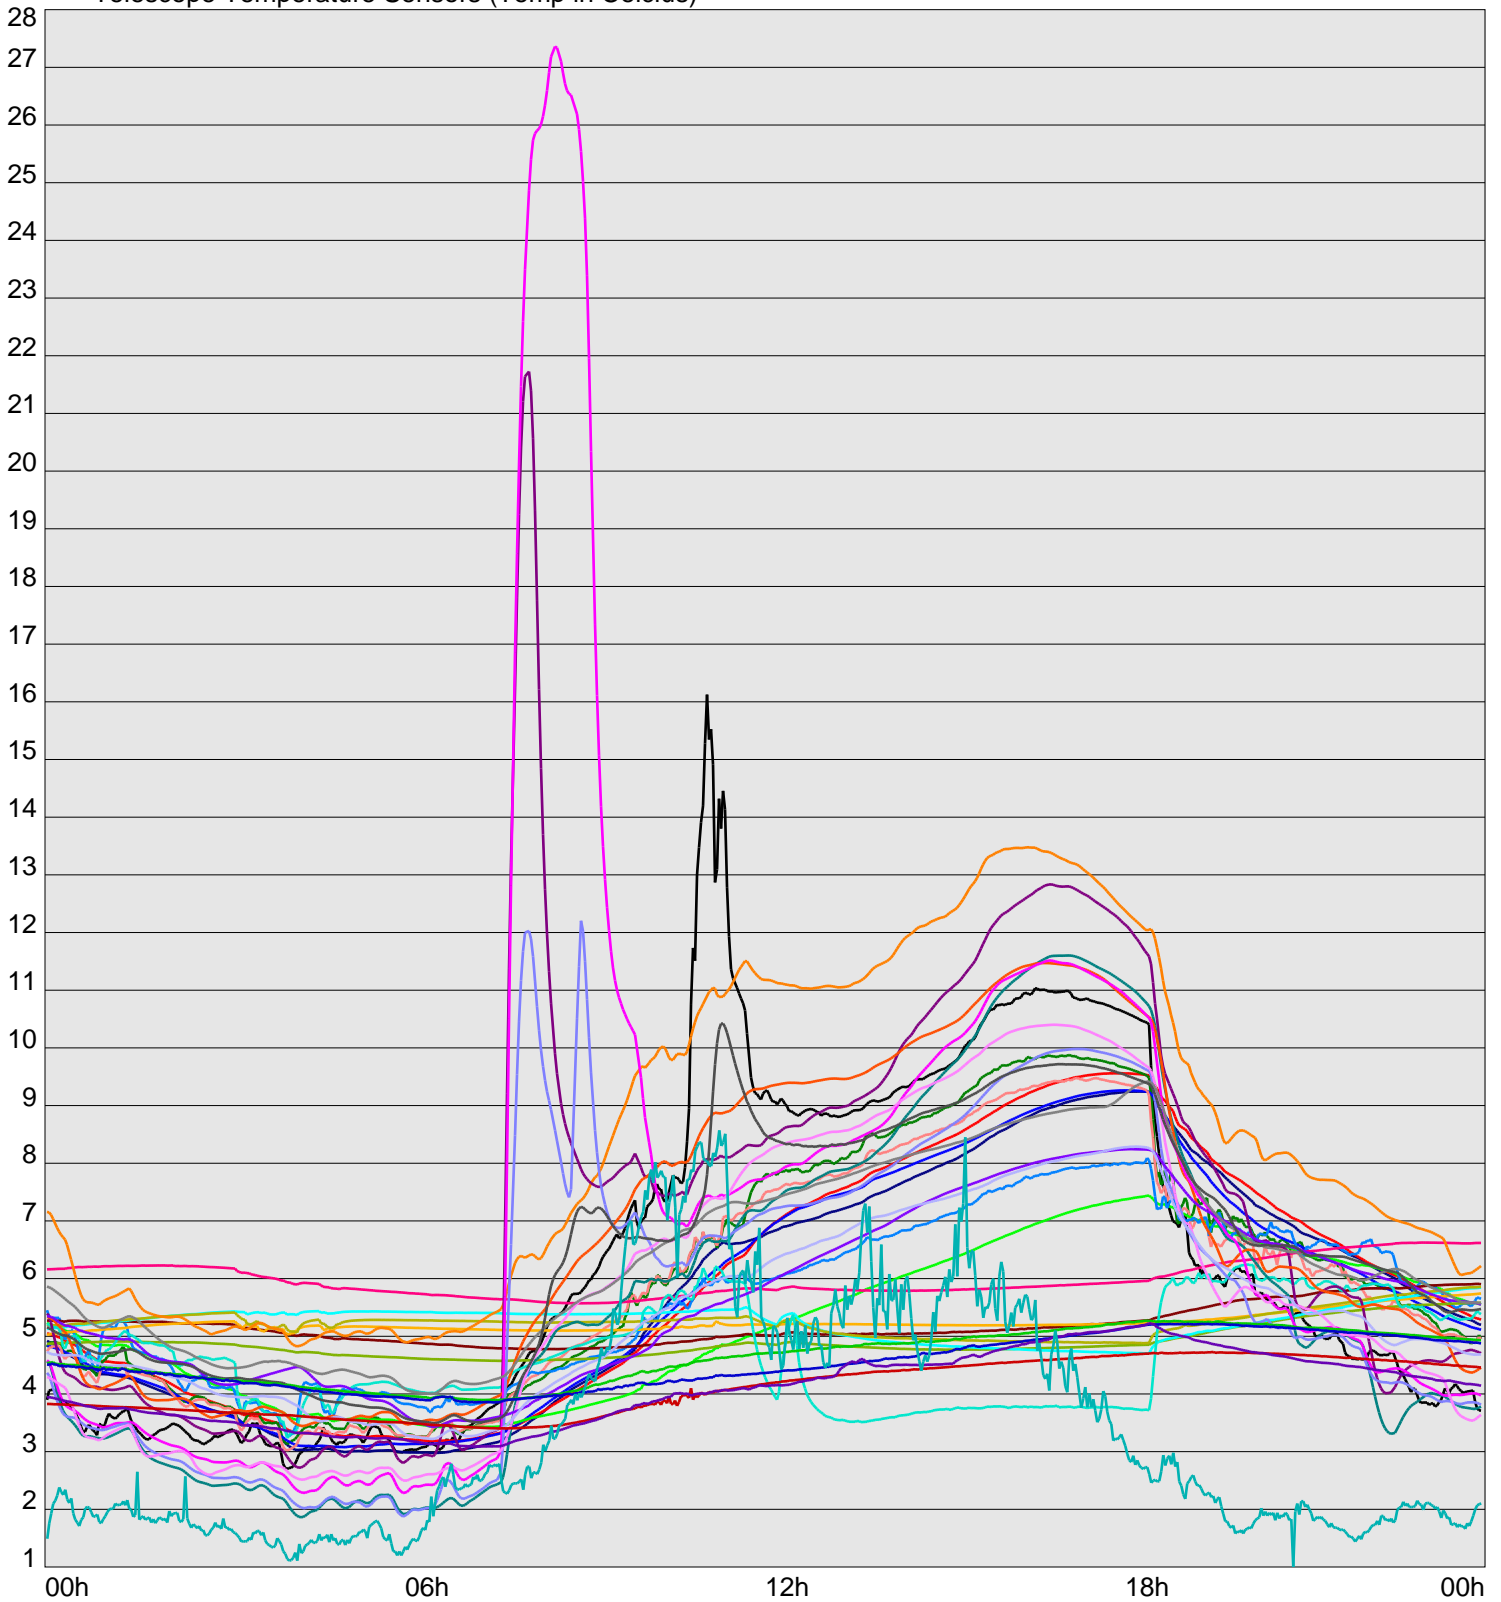

Telescope Temperature Sensors (Temp in Celcius)

TT1	TT2	TT3	TT4	TT5	TT6	TT7	TT8	TM1	TM2
TM3	TM4	TM5	TM6	TMS1	TMS2	TD1	TD2	TD3	TD4
TD5	TD6	TD7	TF1	TF2	TF3	TF4	TF5	TF6	TF7
TF8	TE1	TE2							