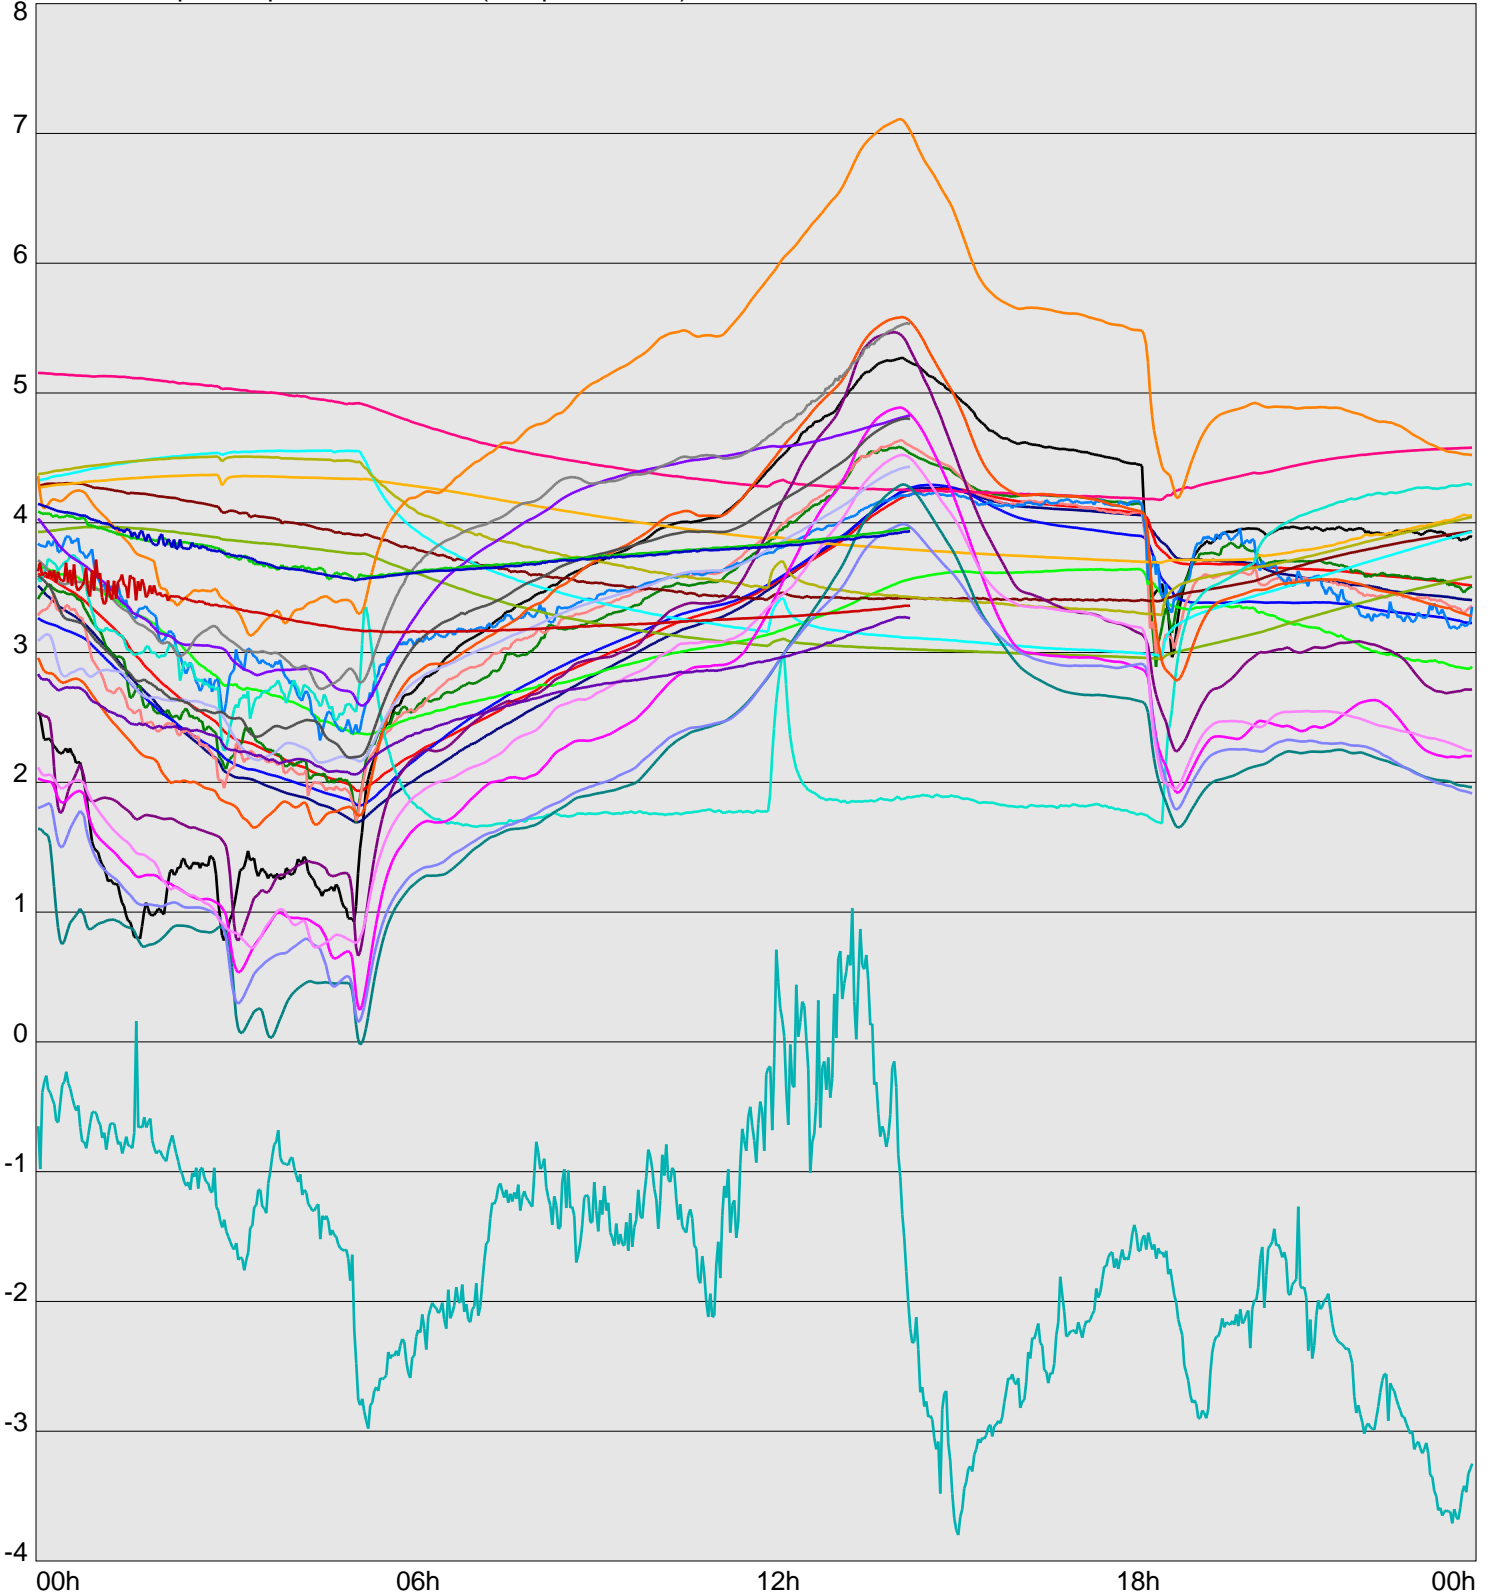

Telescope Temperature Sensors (Temp in Celcius)

— TT1	— TT2	— TT3	— TT4	— TT5	— TT6	— TT7	— TT8	— TM1	— TM2
— TM3	— TM4	— TM5	— TM6	— TMS1	— TMS2	— TD1	— TD2	— TD3	— TD4
— TD5	— TD6	— TD7	— TF1	— TF2	— TF3	— TF4	— TF5	— TF6	— TF7
— TF8	— TE1	— TE2							