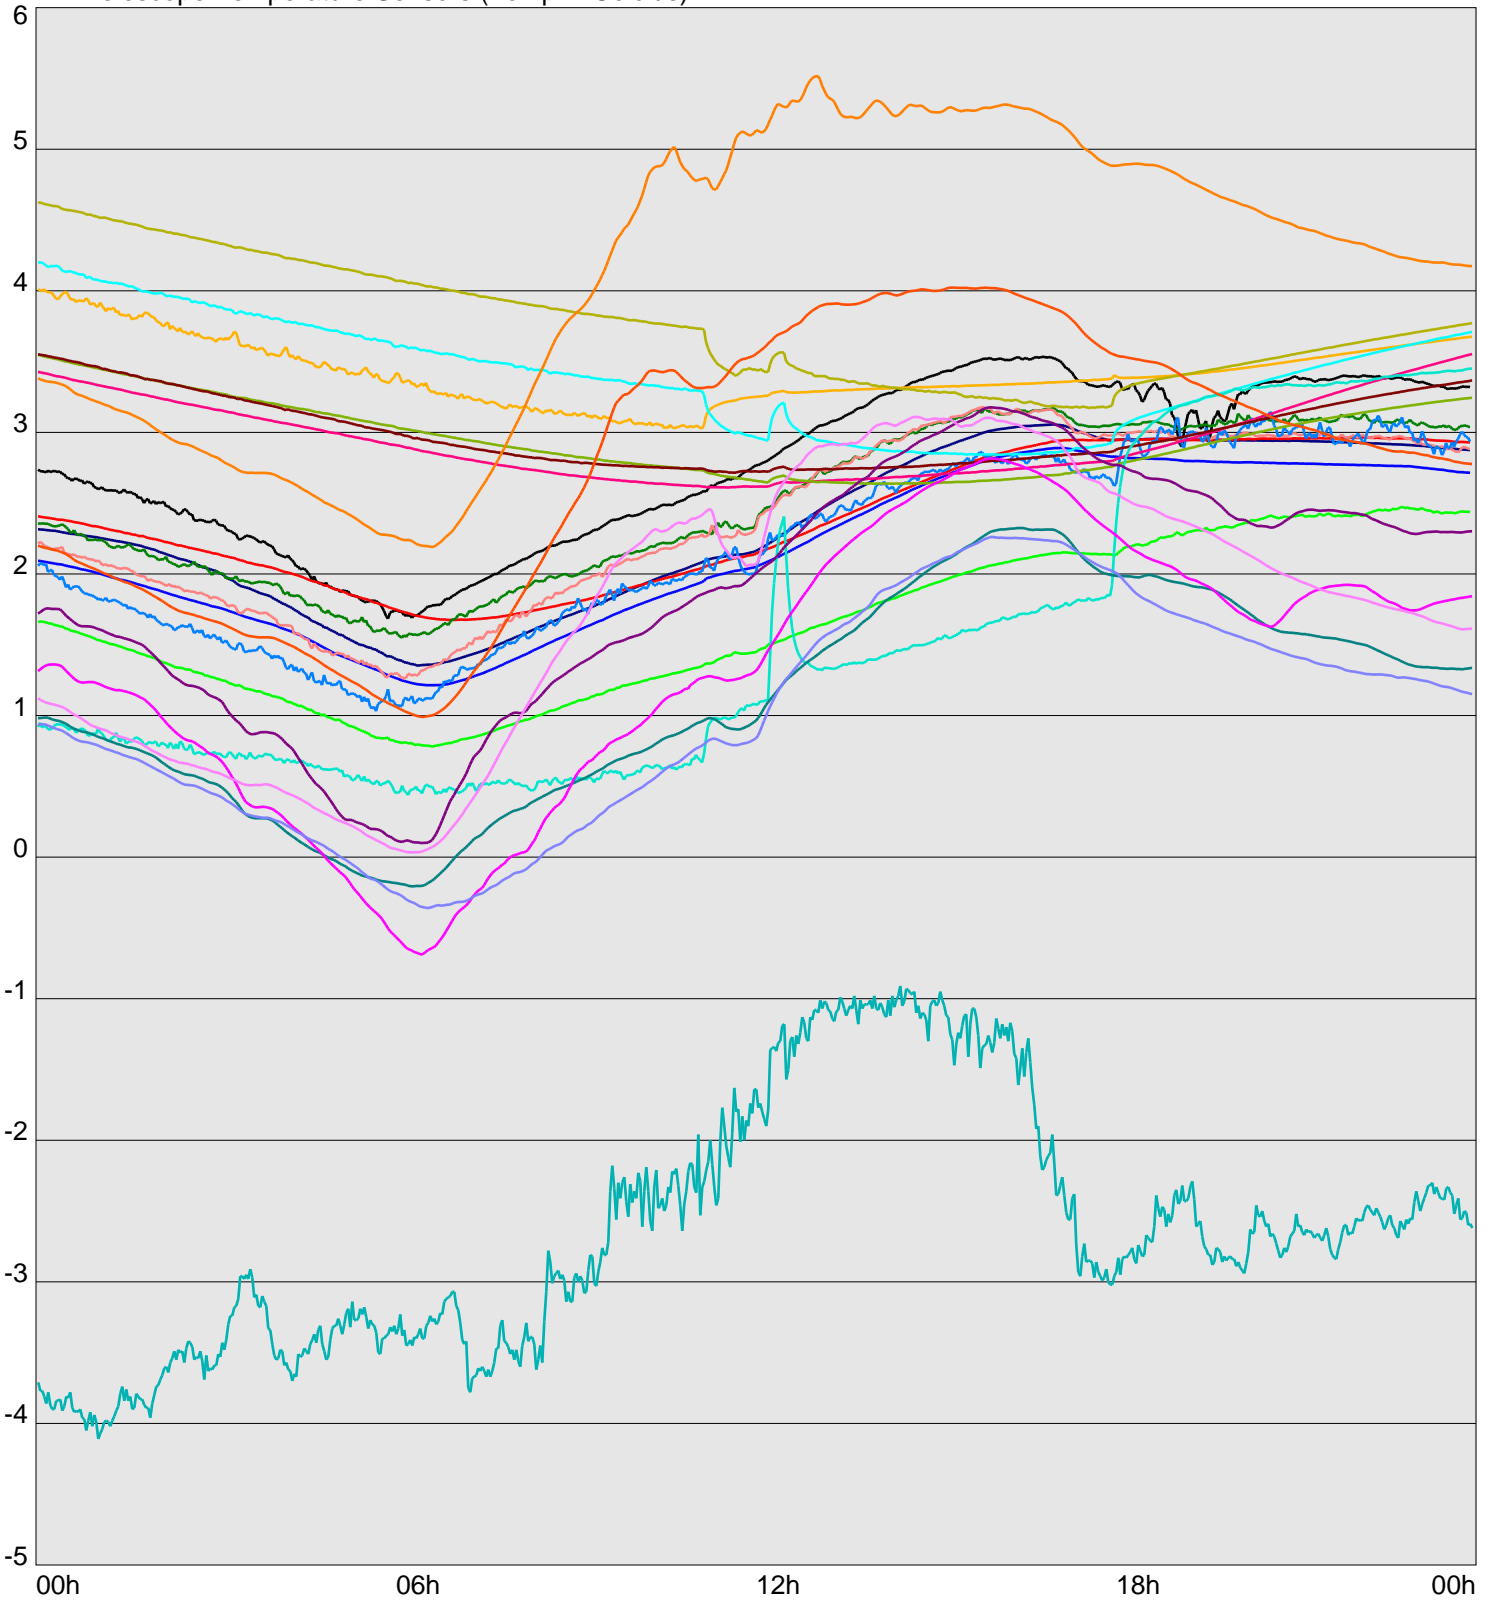

Telescope Temperature Sensors (Temp in Celcius)

TT1	TT2	TT3	TT4	TT5	TT6	TT7	TT8	TM1	TM2
TM3	TM4	TM5	TM6	TMS1	TMS2	TD1	TD2	TD3	TD4
TD5	TD6	TD7	TF1	TF2	TF3	TF4	TF5	TF6	TF7
TF8	TE1	TE2							