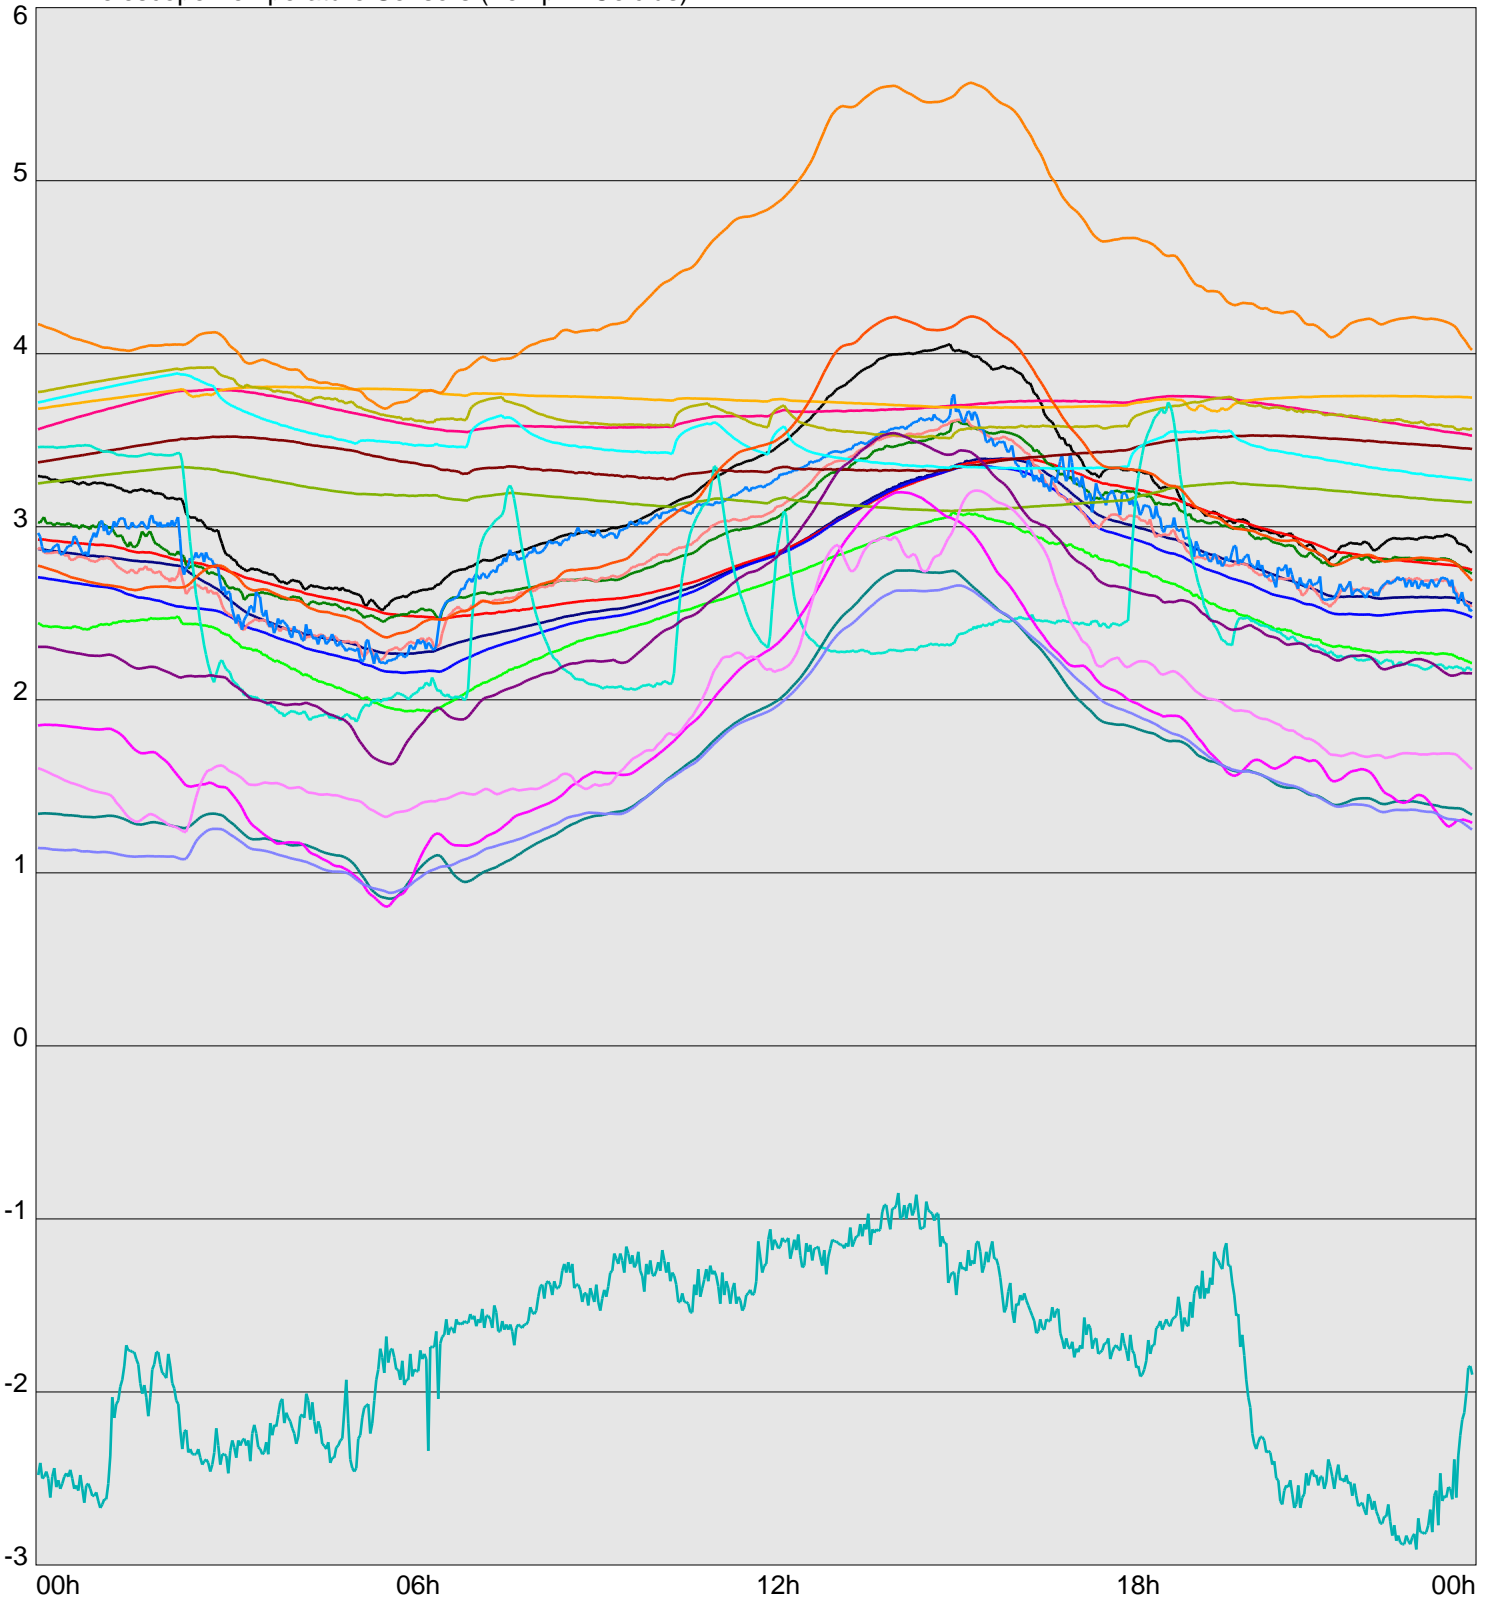

Telescope Temperature Sensors (Temp in Celcius)

- |     |     |     |     |      |      |     |     |     |     |
|-----|-----|-----|-----|------|------|-----|-----|-----|-----|
| TT1 | TT2 | TT3 | TT4 | TT5  | TT6  | TT7 | TT8 | TM1 | TM2 |
| TM3 | TM4 | TM5 | TM6 | TMS1 | TMS2 | TD1 | TD2 | TD3 | TD4 |
| TD5 | TD6 | TD7 | TF1 | TF2  | TF3  | TF4 | TF5 | TF6 | TF7 |
| TF8 | TE1 | TE2 |     |      |      |     |     |     |     |