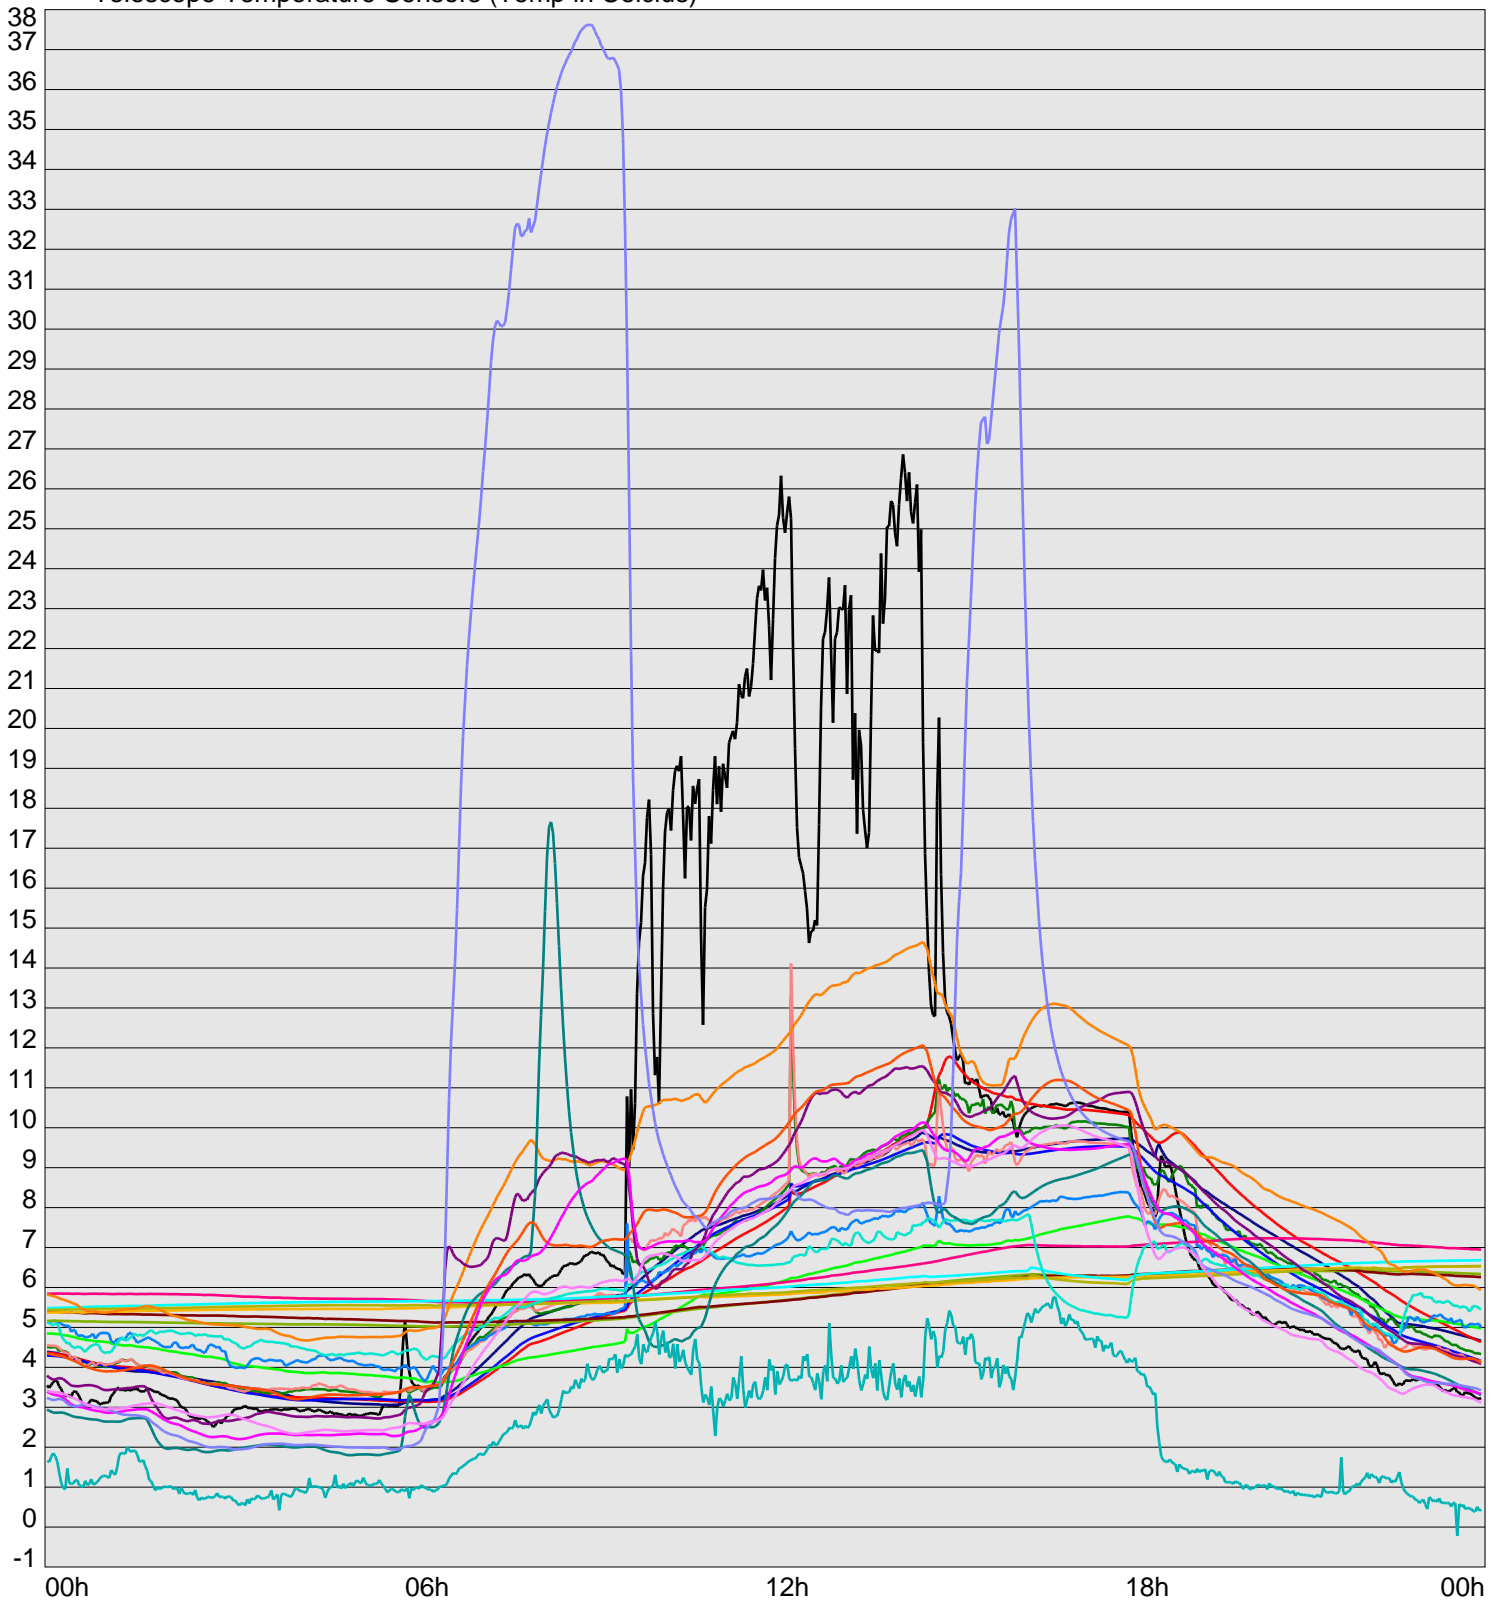

Telescope Temperature Sensors (Temp in Celcius)

TT1	TT2	TT3	TT4	TT5	TT6	TT7	TT8	TM1	TM2
TM3	TM4	TM5	TM6	TMS1	TMS2	TD1	TD2	TD3	TD4
TD5	TD6	TD7	TF1	TF2	TF3	TF4	TF5	TF6	TF7
TF8	TE1	TE2							