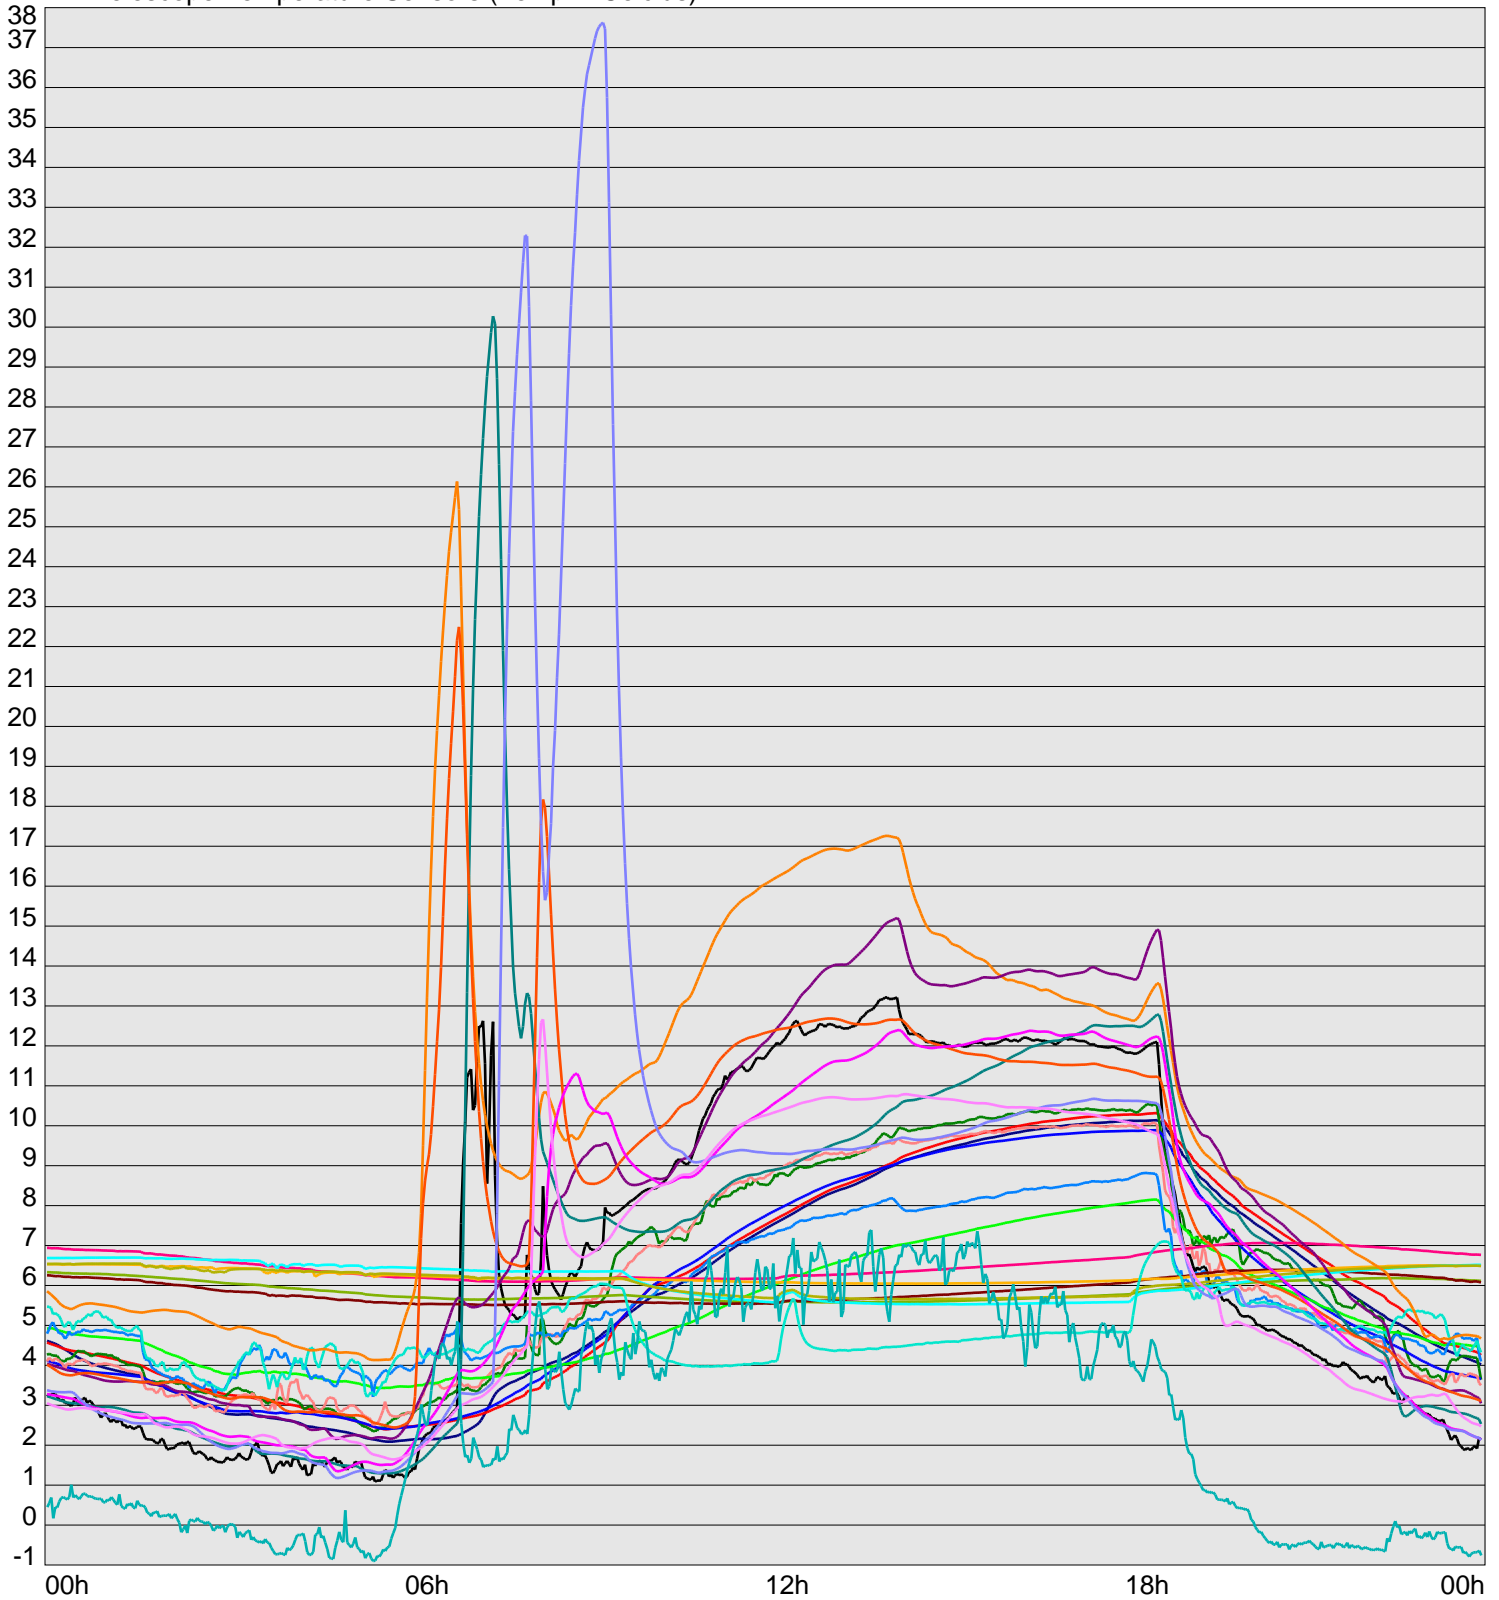

Telescope Temperature Sensors (Temp in Celcius)

TT1	TT2	TT3	TT4	TT5	TT6	TT7	TT8	TM1	TM2
TM3	TM4	TM5	TM6	TMS1	TMS2	TD1	TD2	TD3	TD4
TD5	TD6	TD7	TF1	TF2	TF3	TF4	TF5	TF6	TF7
TF8	TE1	TE2							