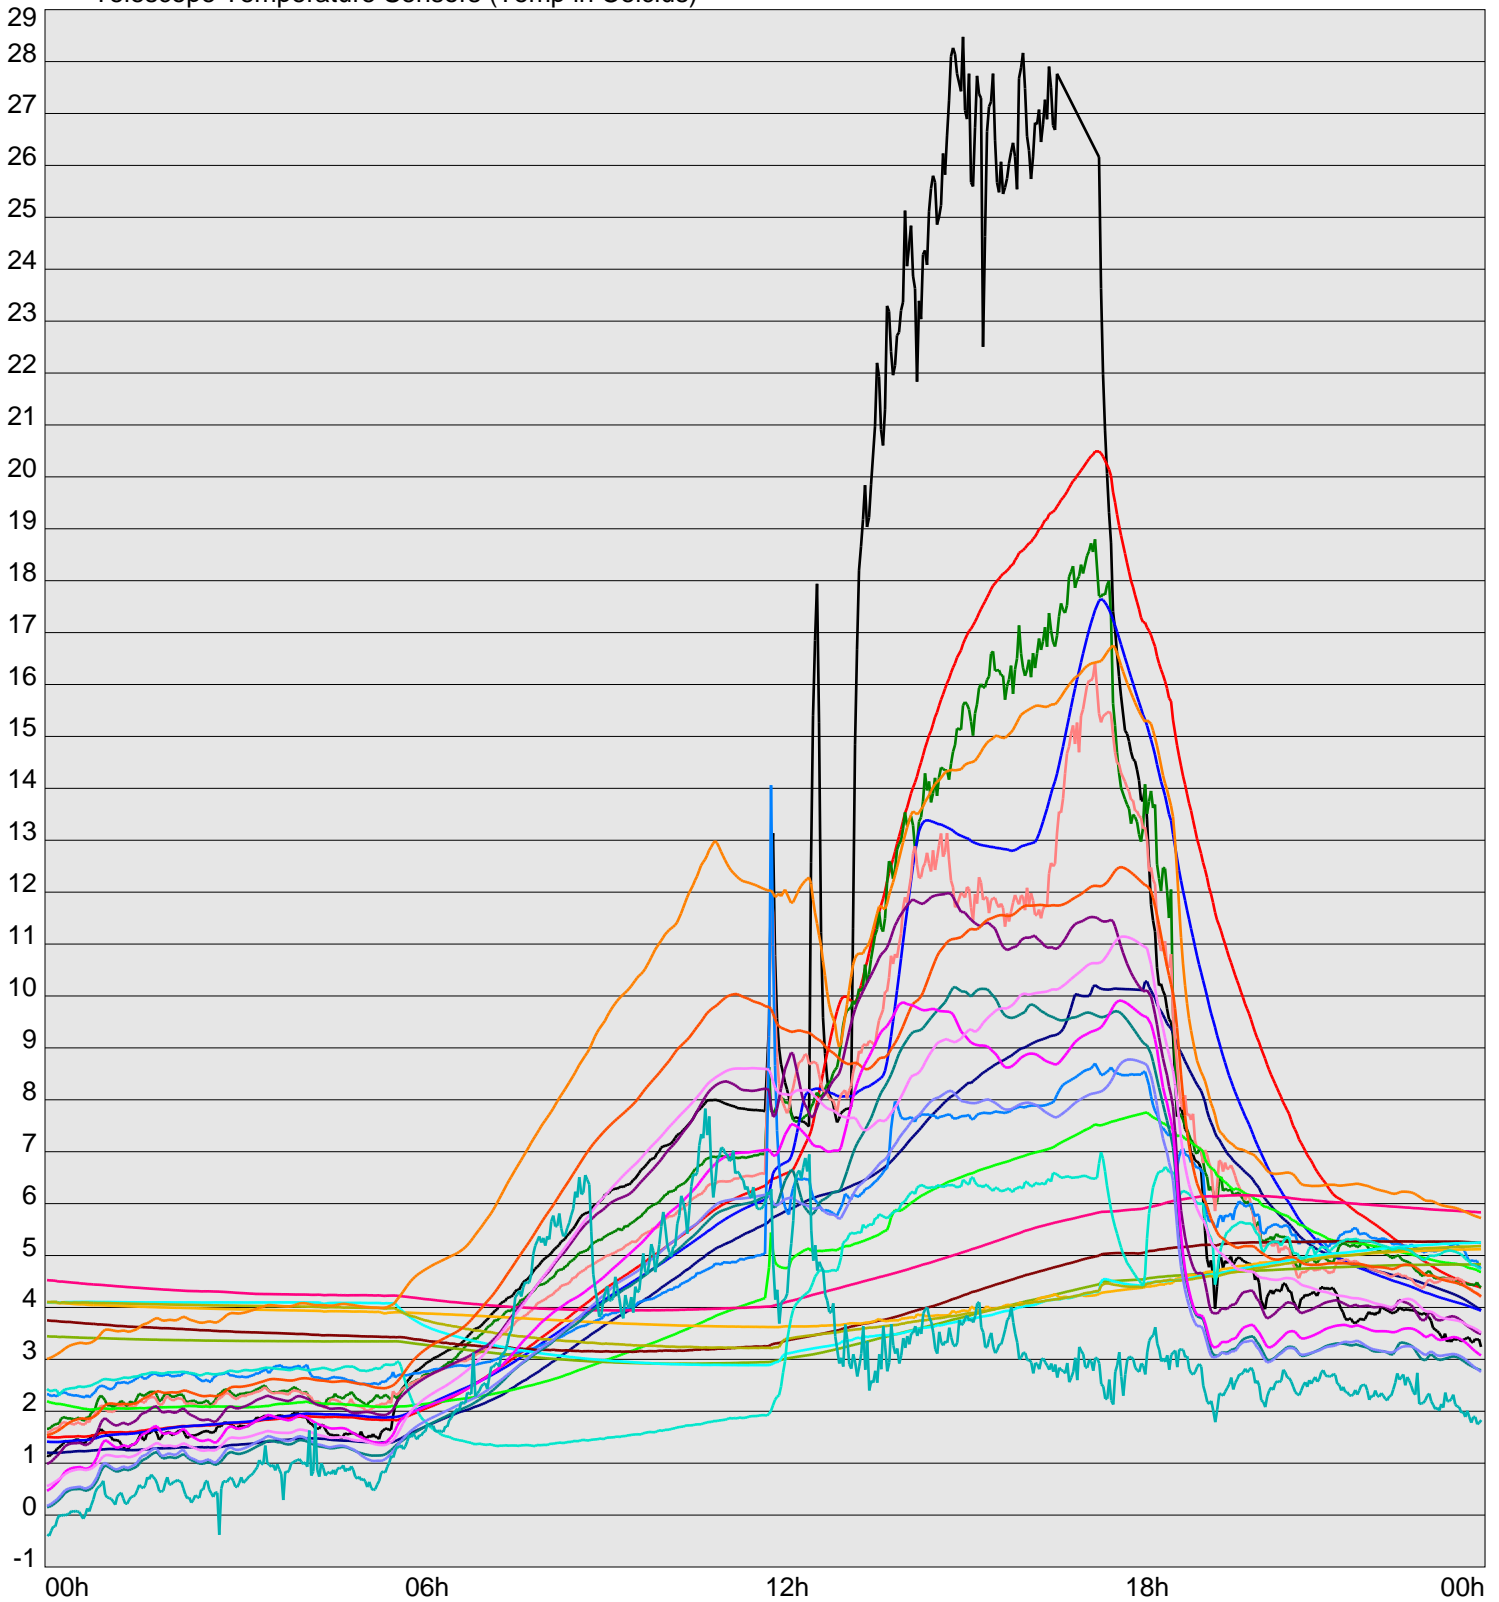

Telescope Temperature Sensors (Temp in Celcius)

TT1	TT2	TT3	TT4	TT5	TT6	TT7	TT8	TM1	TM2
TM3	TM4	TM5	TM6	TMS1	TMS2	TD1	TD2	TD3	TD4
TD5	TD6	TD7	TF1	TF2	TF3	TF4	TF5	TF6	TF7
TF8	TE1	TE2							