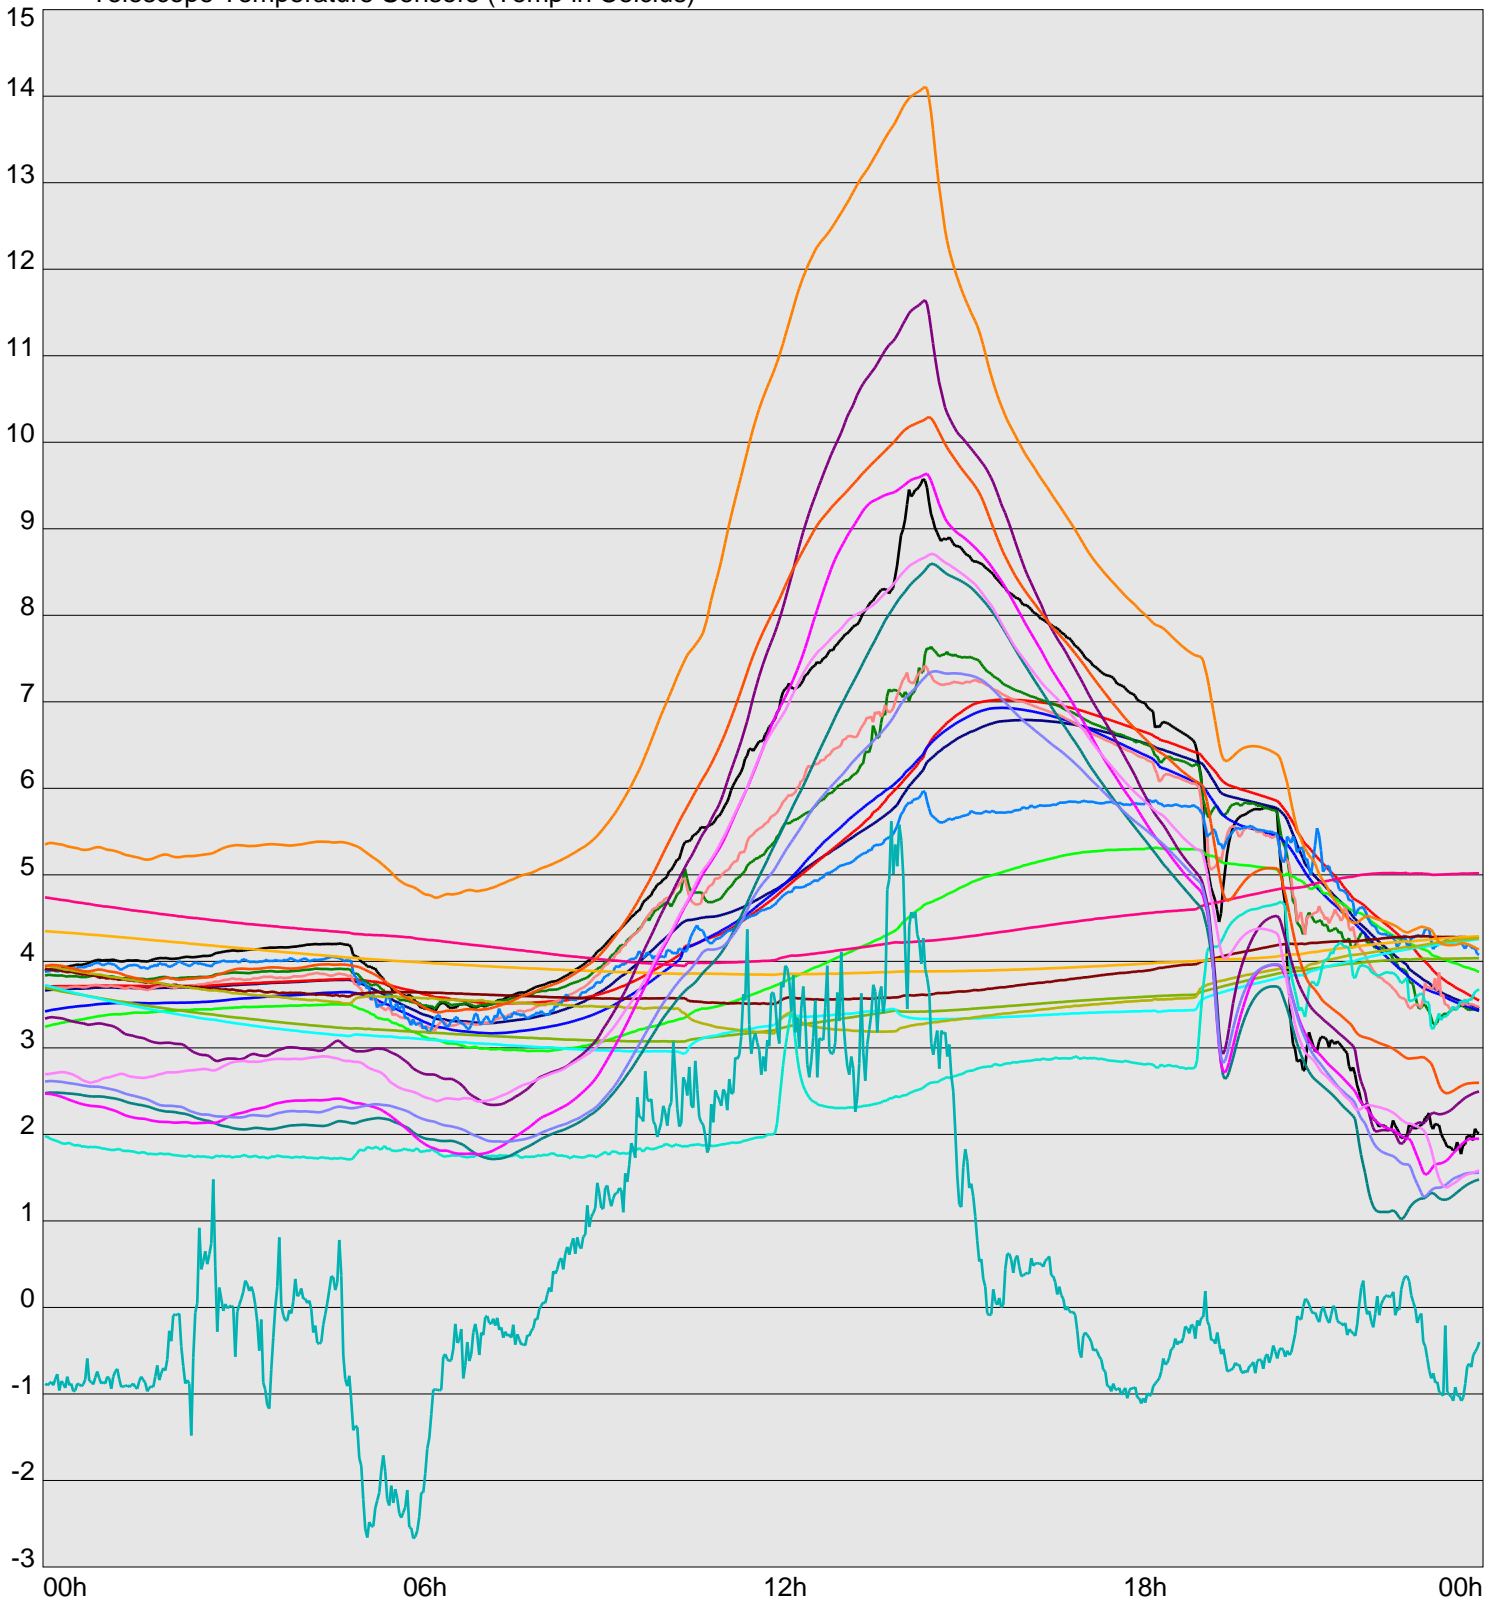

Telescope Temperature Sensors (Temp in Celcius)

TT1	TT2	TT3	TT4	TT5	TT6	TT7	TT8	TM1	TM2
TM3	TM4	TM5	TM6	TMS1	TMS2	TD1	TD2	TD3	TD4
TD5	TD6	TD7	TF1	TF2	TF3	TF4	TF5	TF6	TF7
TF8	TE1	TE2							