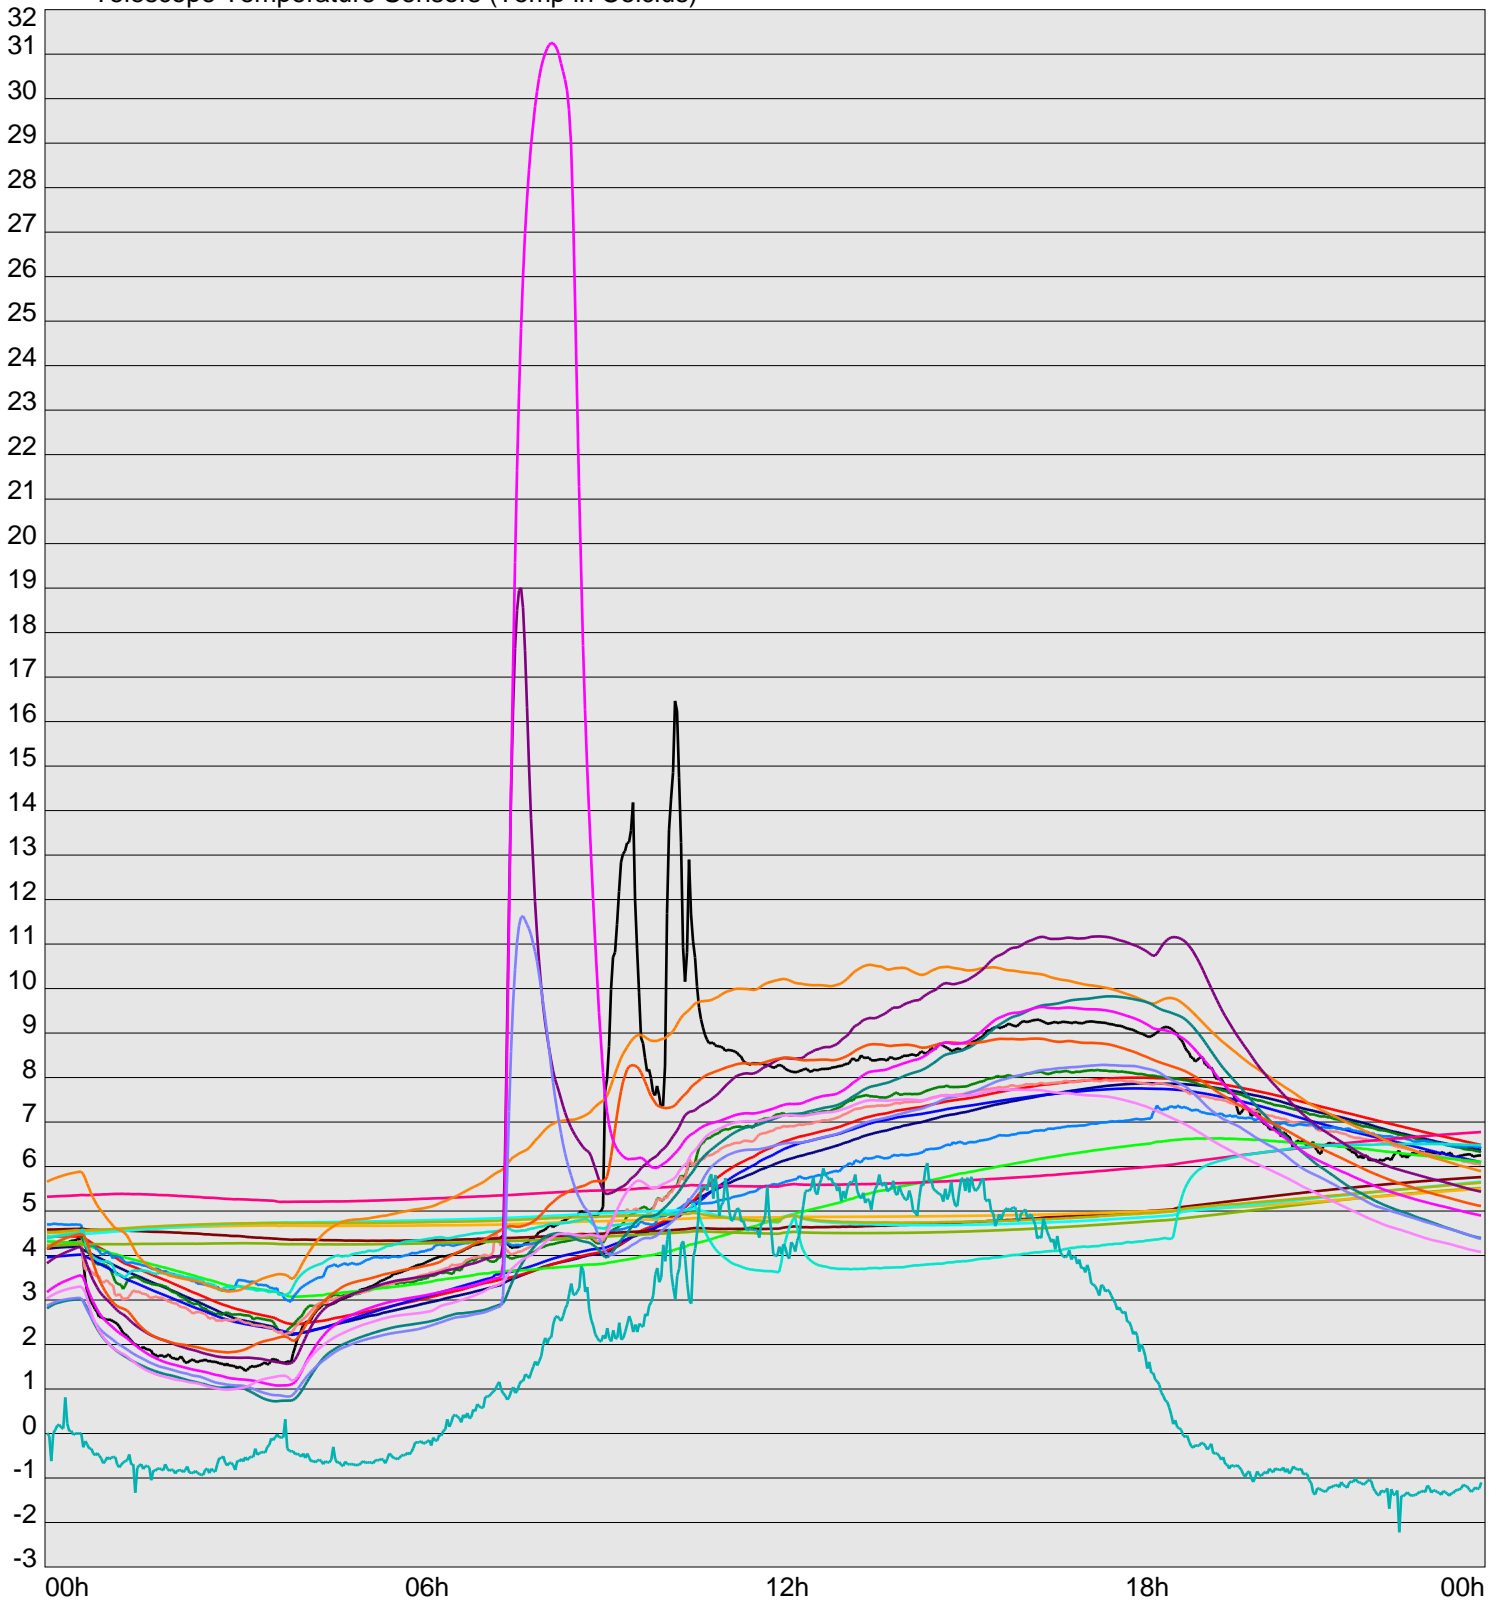

Telescope Temperature Sensors (Temp in Celcius)

TT1	TT2	TT3	TT4	TT5	TT6	TT7	TT8	TM1	TM2
TM3	TM4	TM5	TM6	TMS1	TMS2	TD1	TD2	TD3	TD4
TD5	TD6	TD7	TF1	TF2	TF3	TF4	TF5	TF6	TF7
TF8	TE1	TE2							