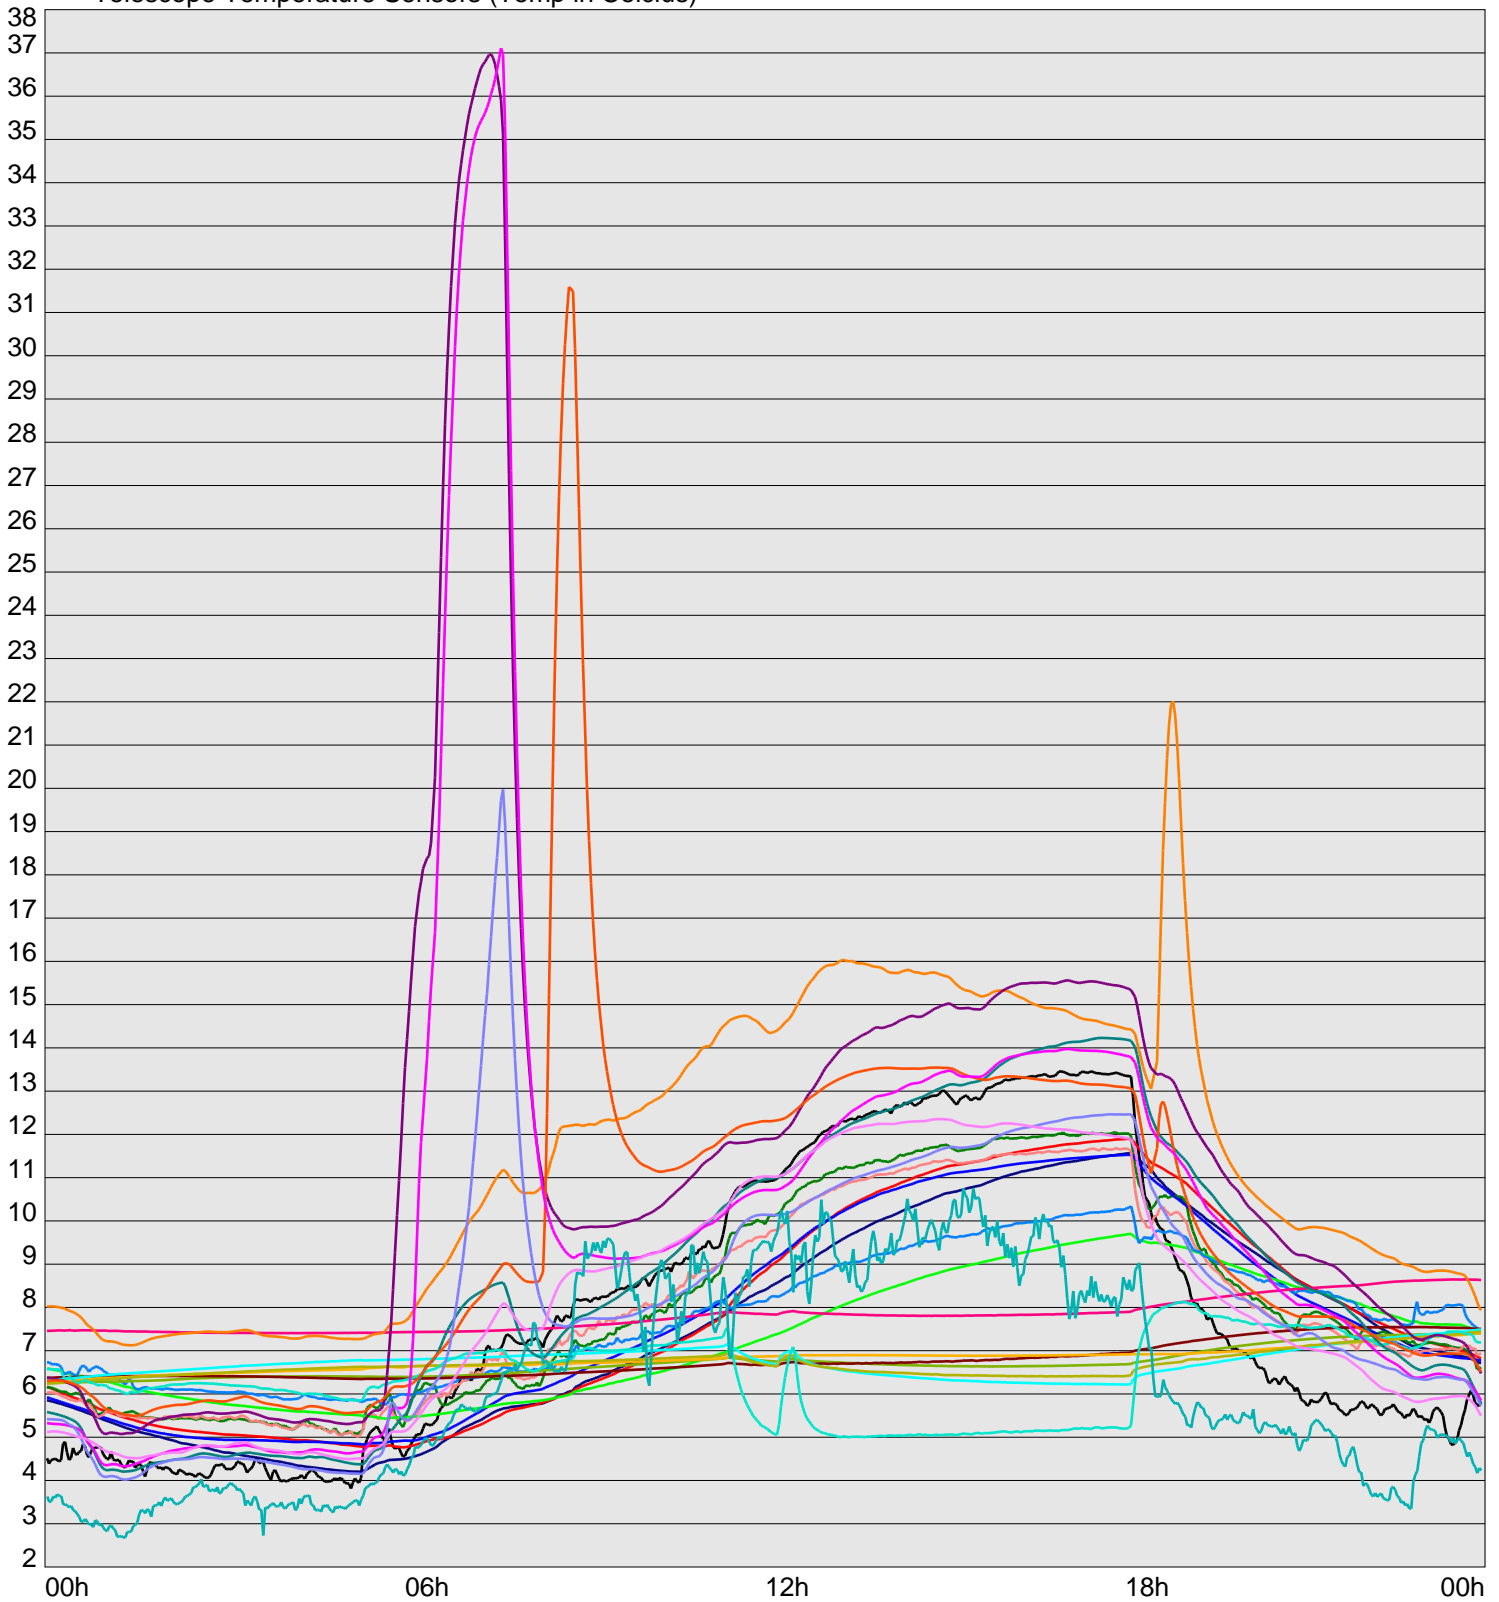

Telescope Temperature Sensors (Temp in Celcius)

TT1	TT2	TT3	TT4	TT5	TT6	TT7	TT8	TM1	TM2
TM3	TM4	TM5	TM6	TMS1	TMS2	TD1	TD2	TD3	TD4
TD5	TD6	TD7	TF1	TF2	TF3	TF4	TF5	TF6	TF7
TF8	TE1	TE2							