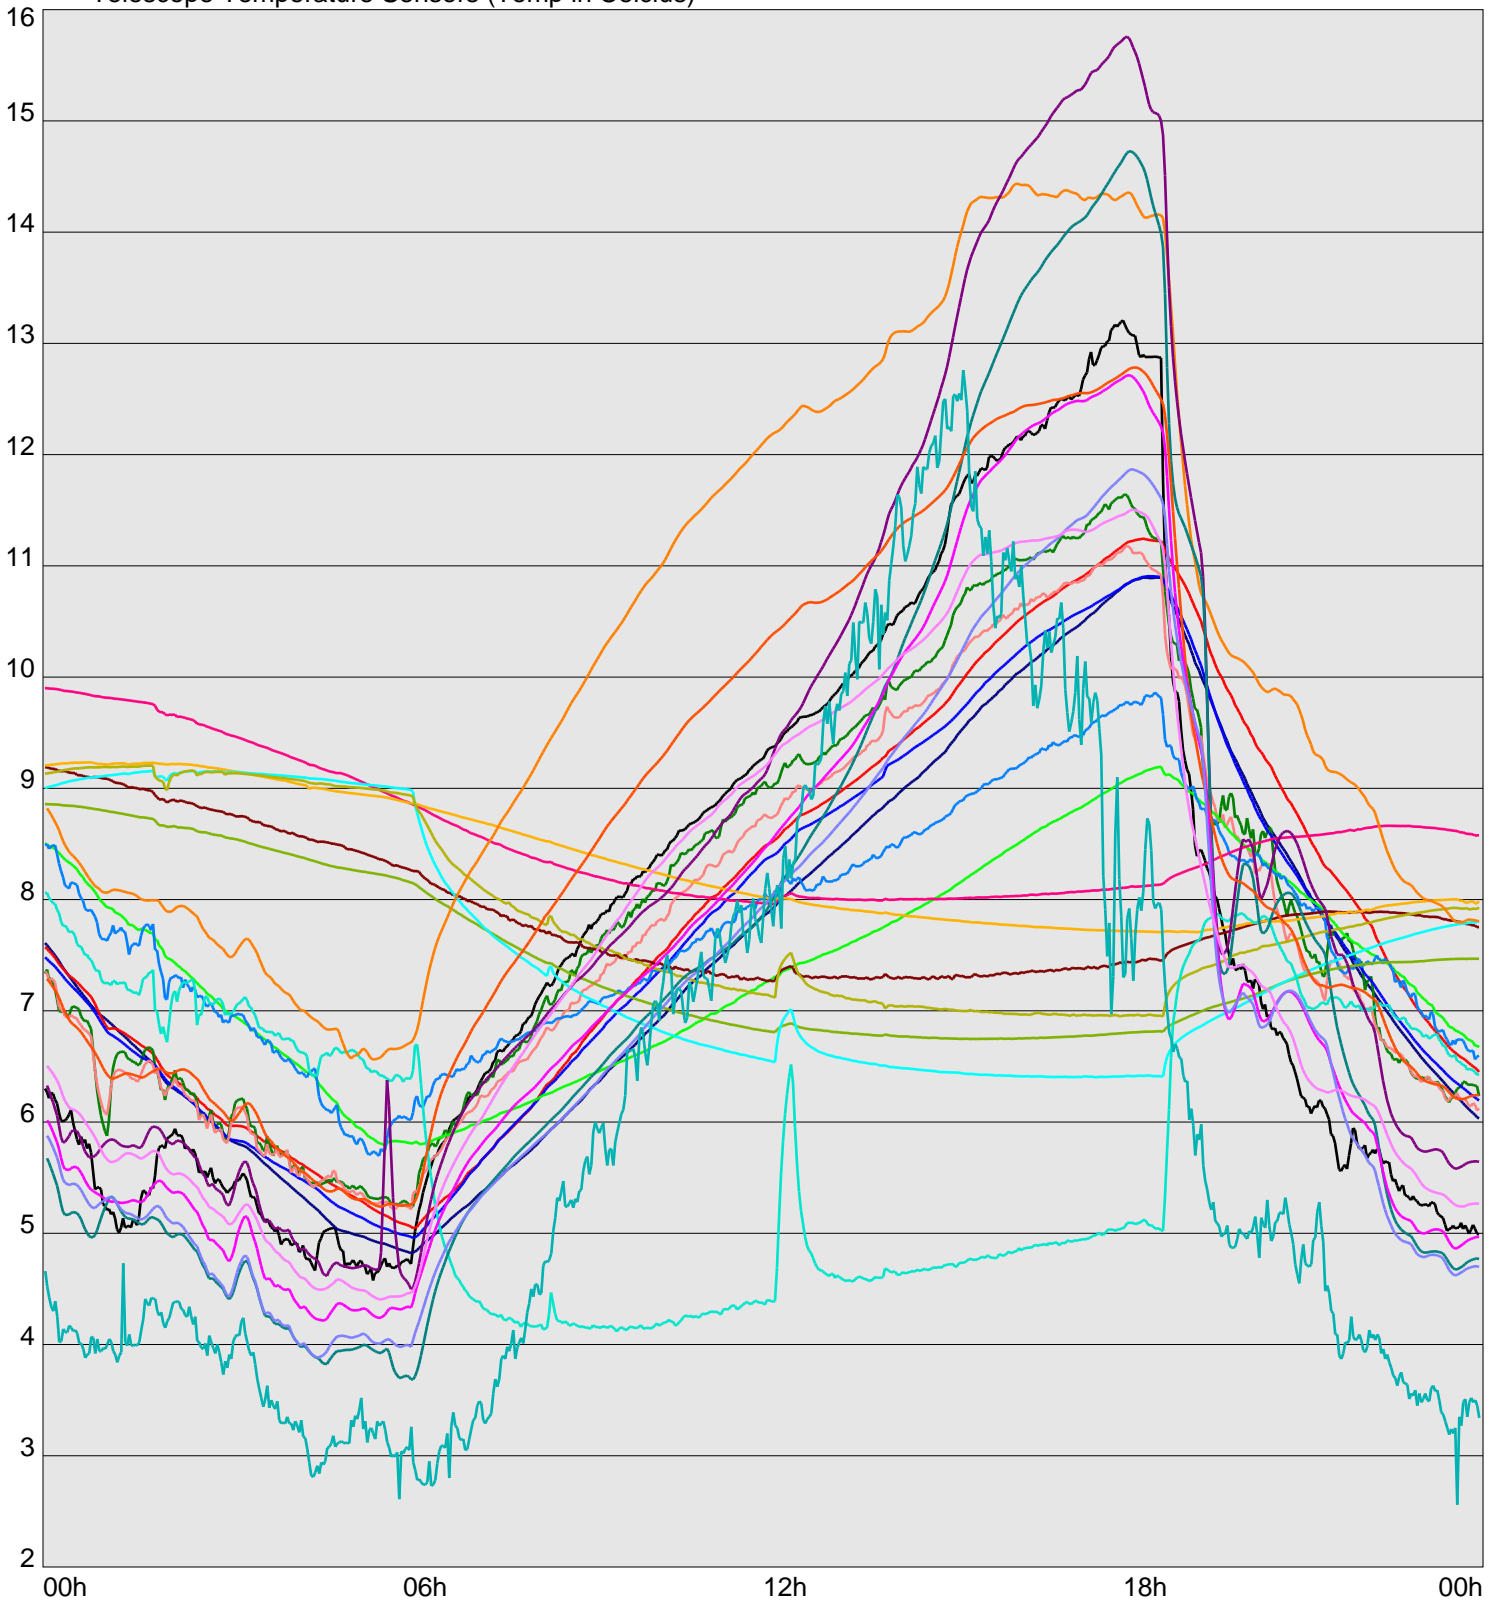

Telescope Temperature Sensors (Temp in Celcius)

- TT1
- TT2
- TT3
- TT4
- TT5
- TT6
- TT7
- TT8
- TM1
- TM2
- TM3
- TM4
- TM5
- TM6
- TMS1
- TMS2
- TD1
- TD2
- TD3
- TD4
- TD5
- TD6
- TD7
- TF1
- TF2
- TF3
- TF4
- TF5
- TF6
- TF7
- TF8
- TE1
- TE2