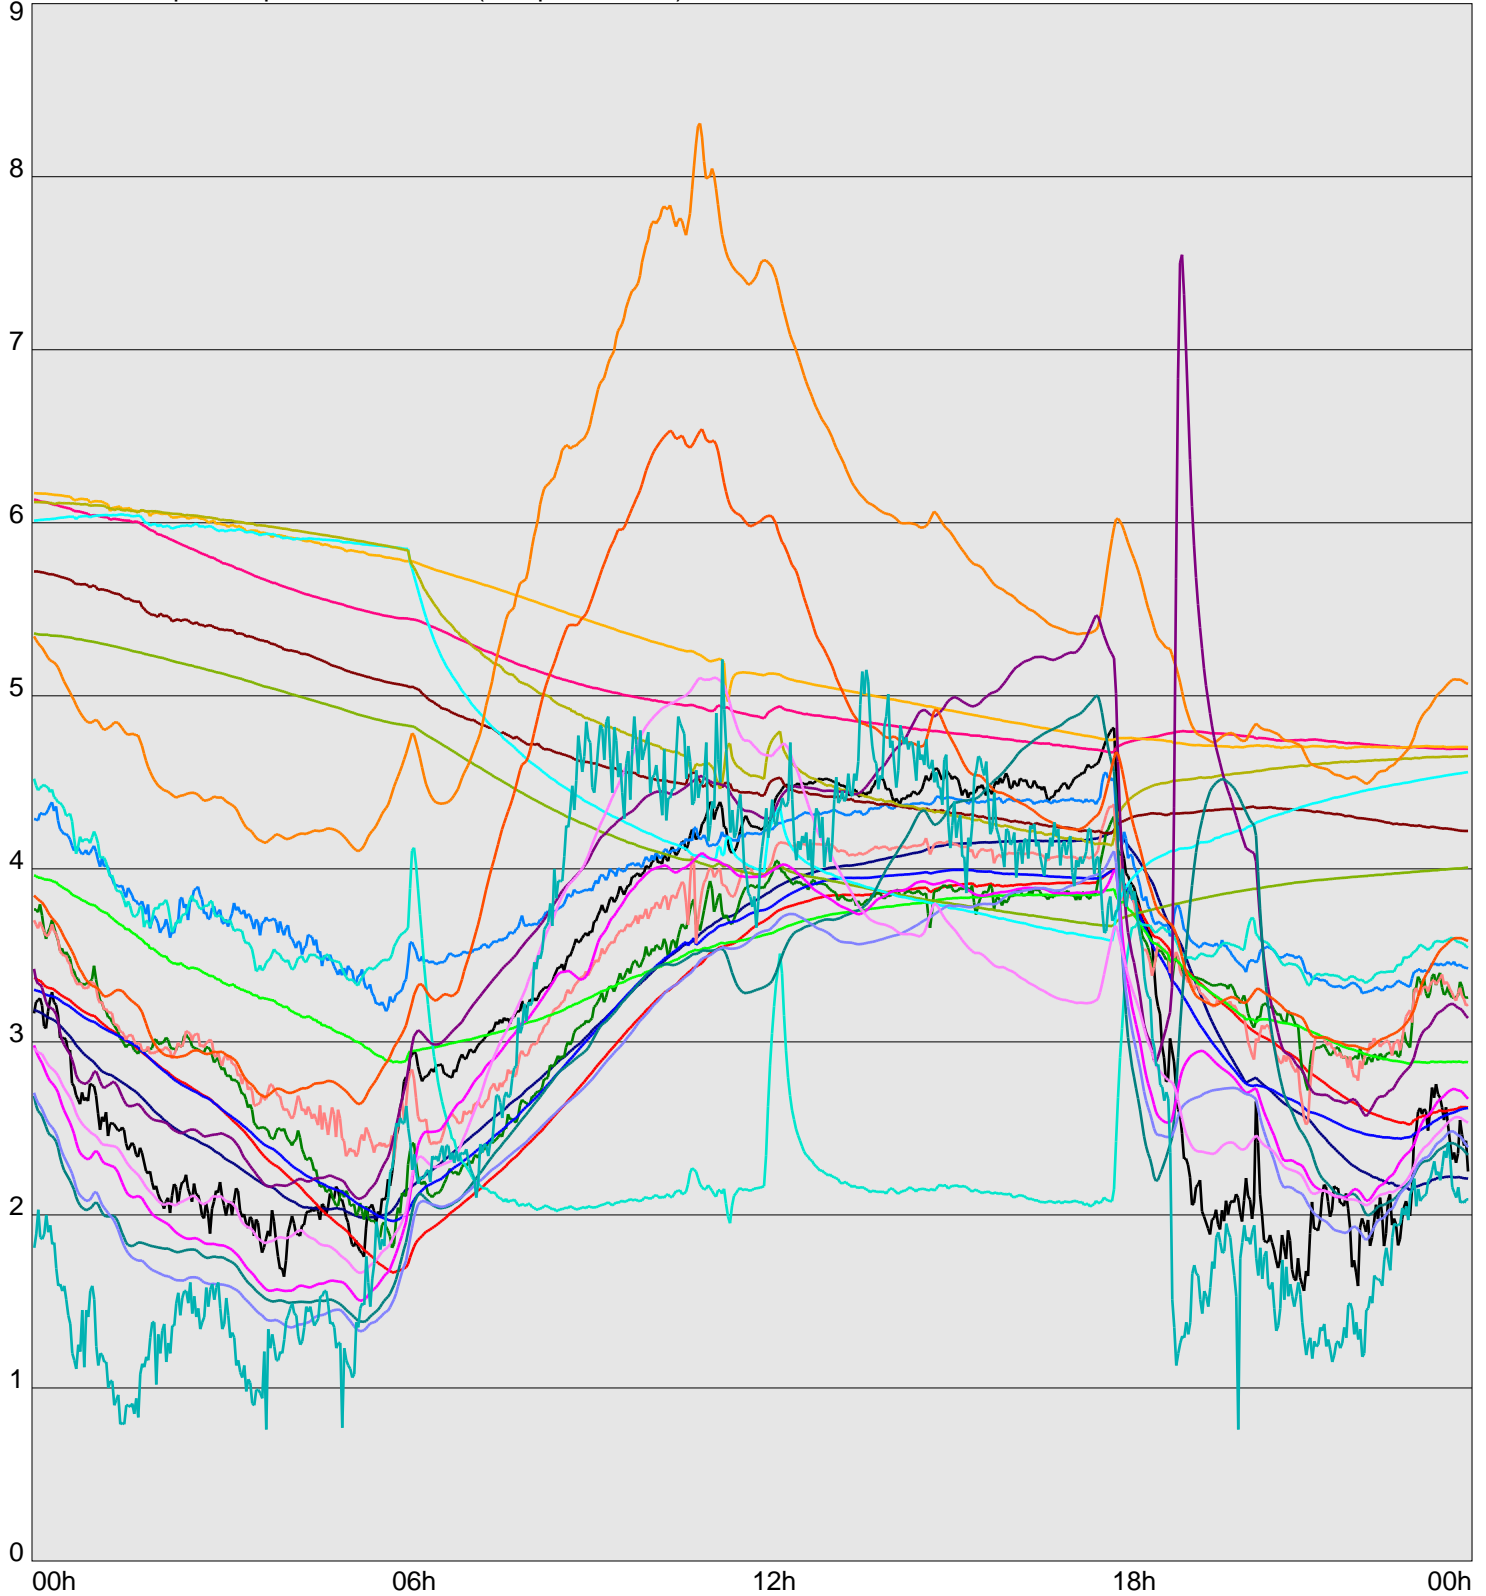

Telescope Temperature Sensors (Temp in Celcius)

TT1	TT2	TT3	TT4	TT5	TT6	TT7	TT8	TM1	TM2
TM3	TM4	TM5	TM6	TMS1	TMS2	TD1	TD2	TD3	TD4
TD5	TD6	TD7	TF1	TF2	TF3	TF4	TF5	TF6	TF7
TF8	TE1	TE2							