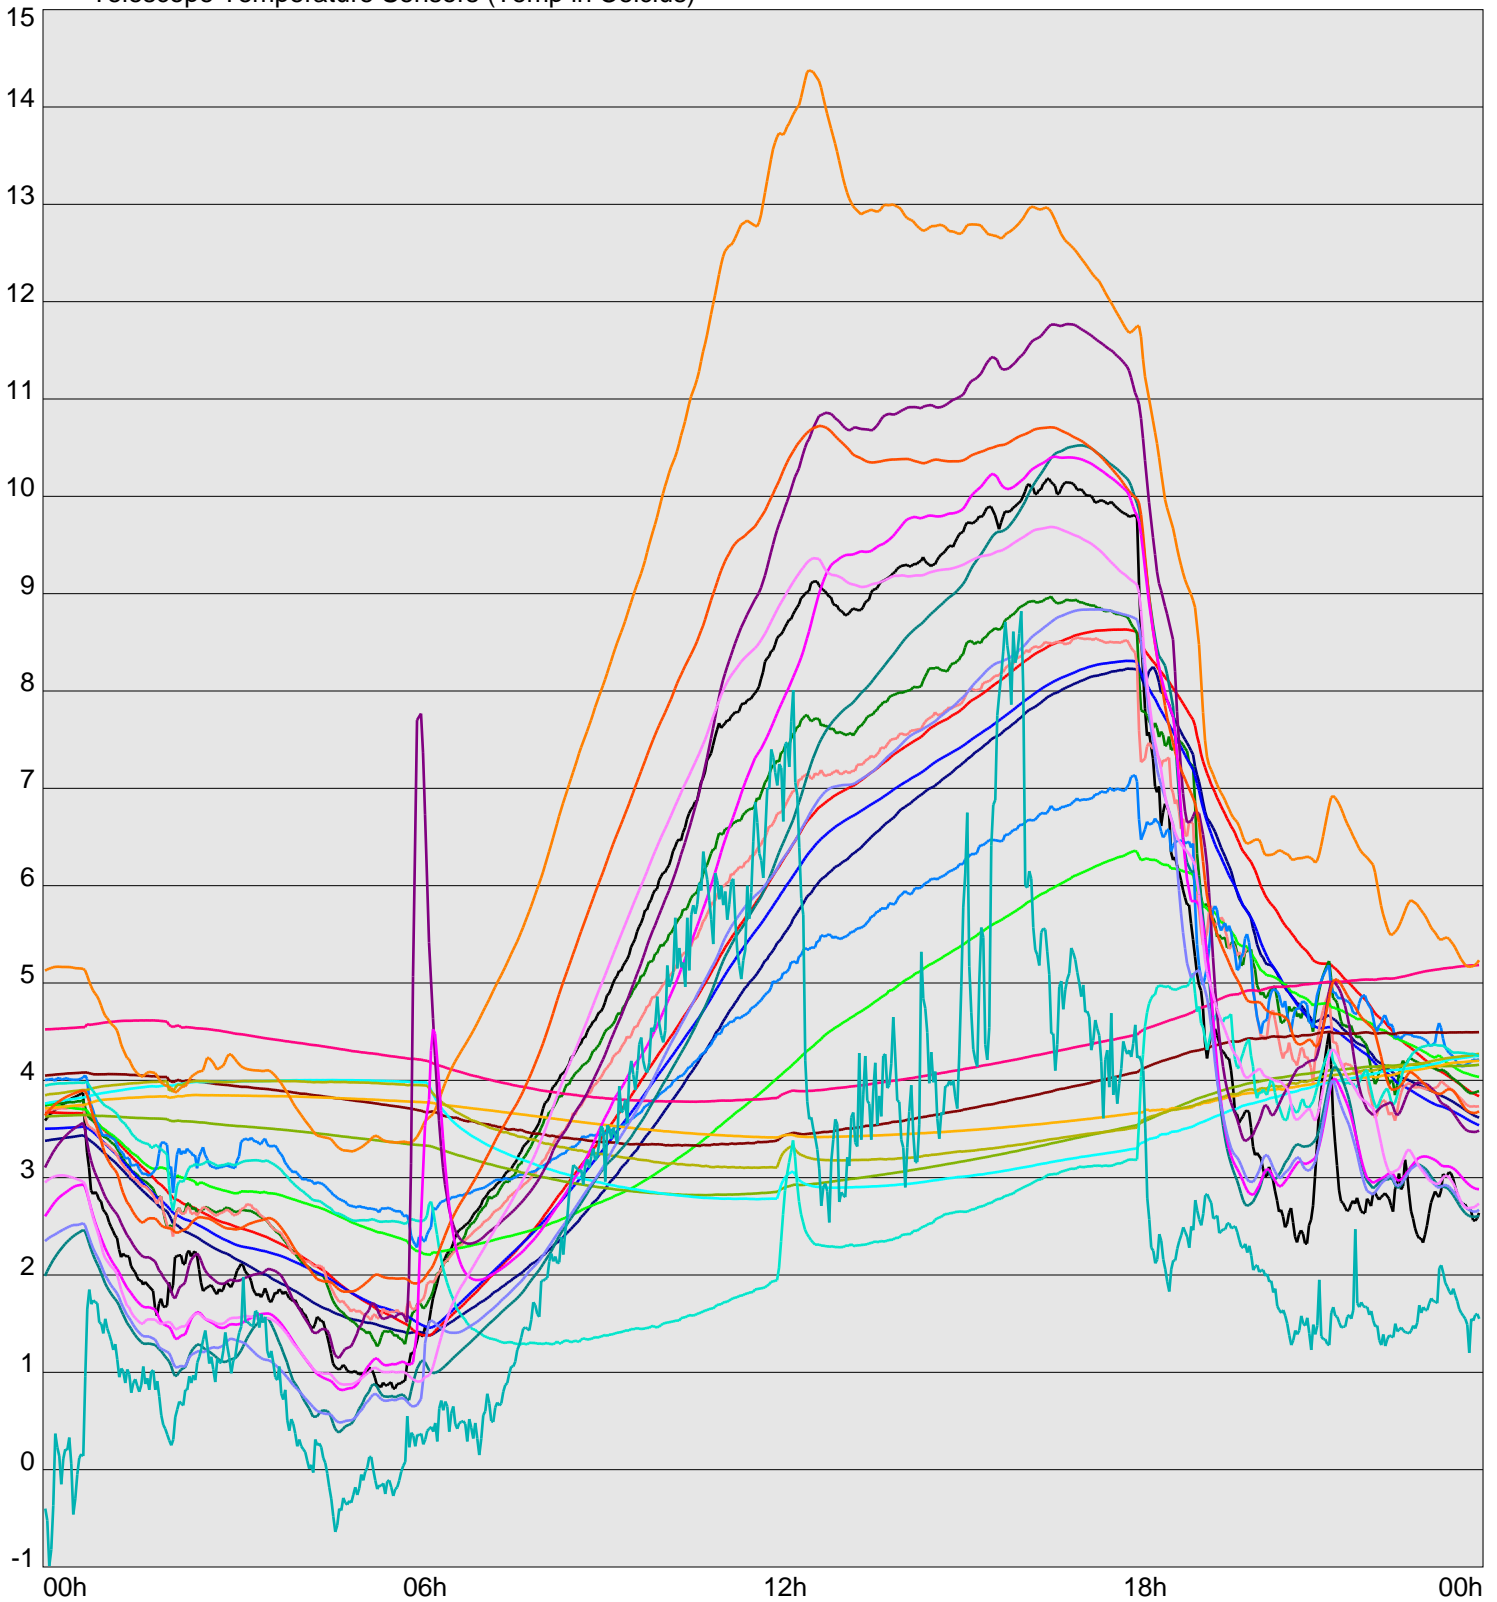

Telescope Temperature Sensors (Temp in Celcius)

— TT1	— TT2	— TT3	— TT4	— TT5	— TT6	— TT7	— TT8	— TM1	— TM2
— TM3	— TM4	— TM5	— TM6	— TMS1	— TMS2	— TD1	— TD2	— TD3	— TD4
— TD5	— TD6	— TD7	— TF1	— TF2	— TF3	— TF4	— TF5	— TF6	— TF7
— TF8	— TE1	— TE2							