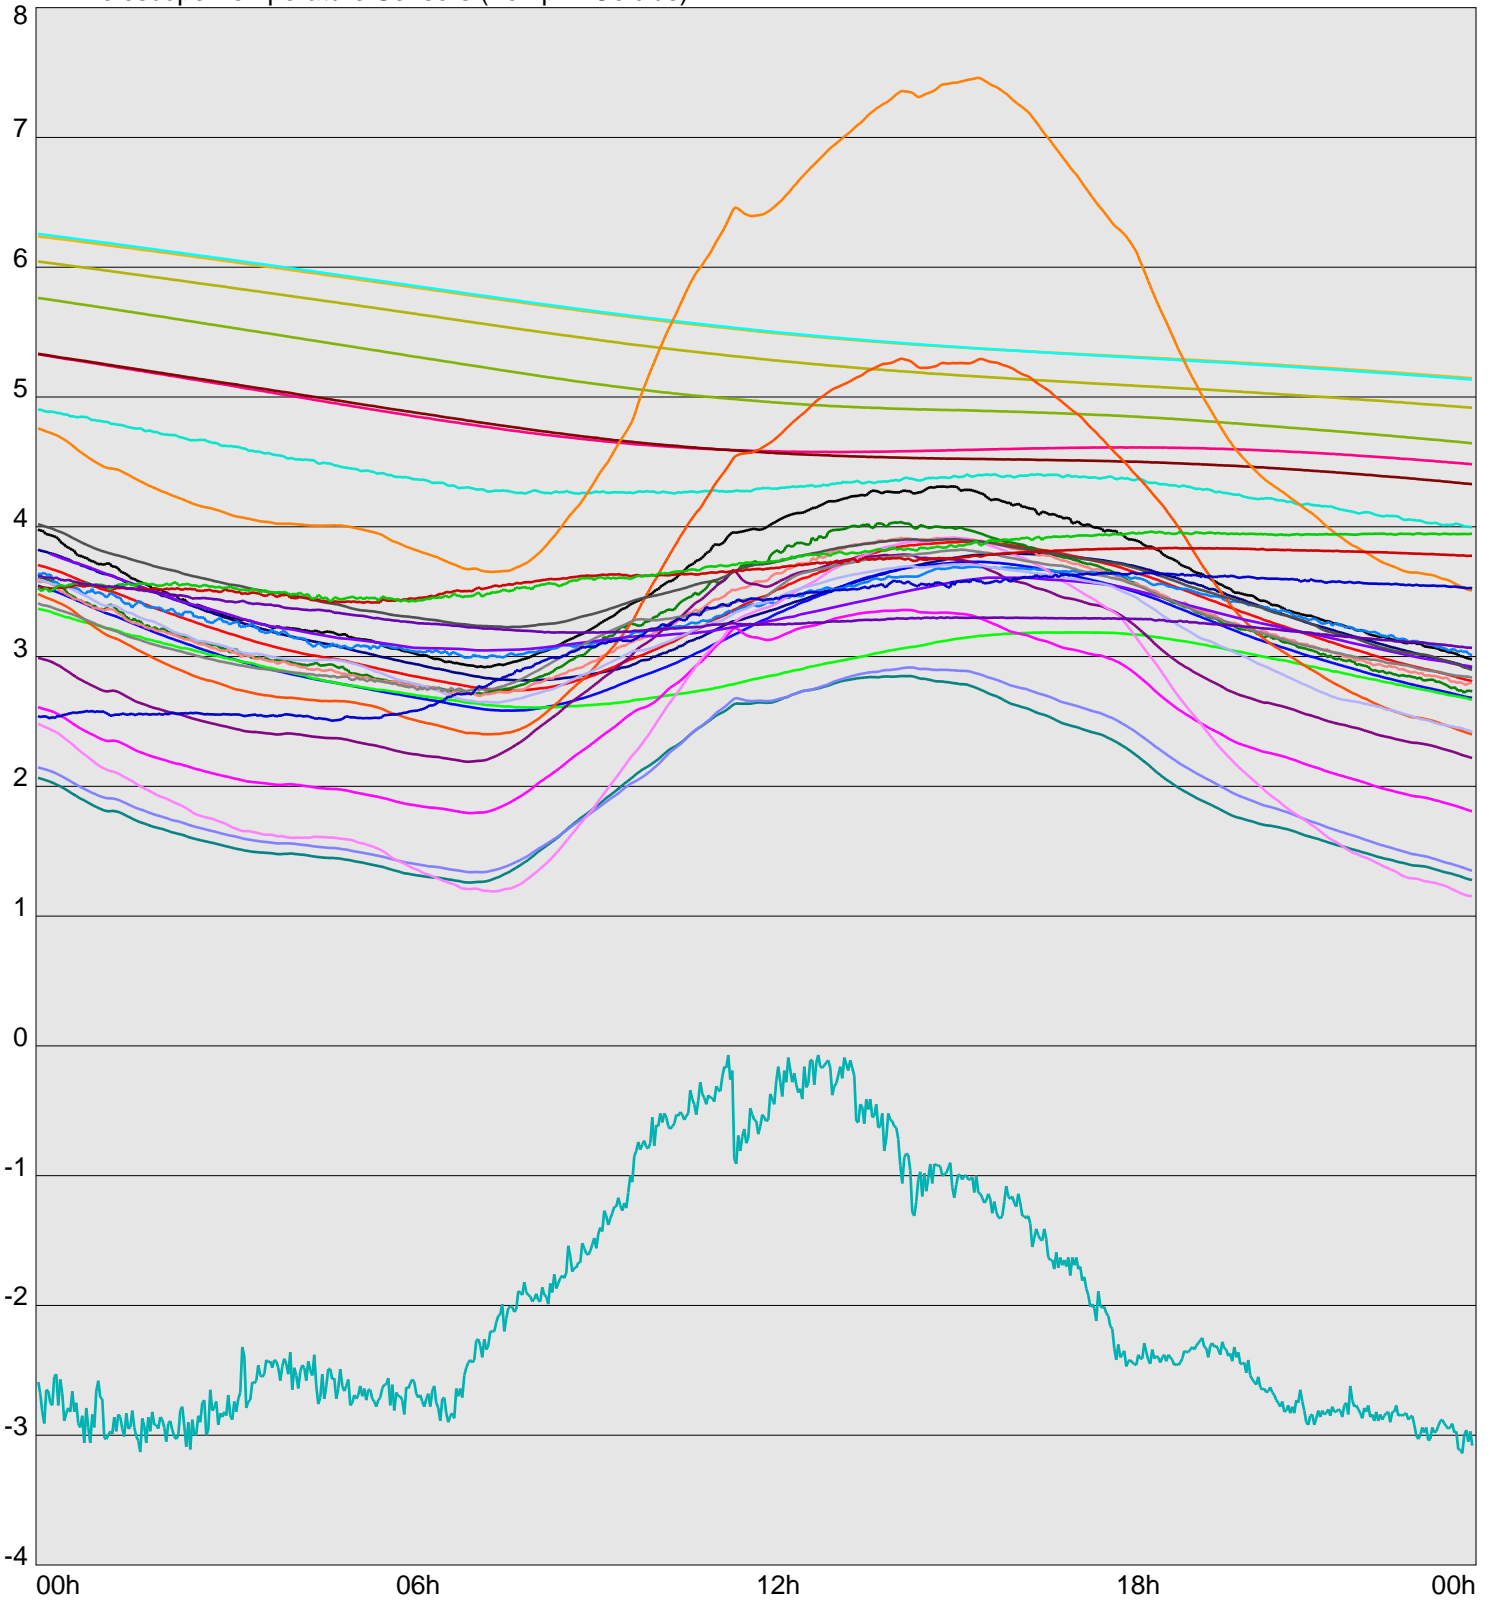

Telescope Temperature Sensors (Temp in Celcius)

TT1	TT2	TT3	TT4	TT5	TT6	TT7	TT8	TM1	TM2
TM3	TM4	TM5	TM6	TMS1	TMS2	TD1	TD2	TD3	TD4
TD5	TD6	TD7	TF1	TF2	TF3	TF4	TF5	TF6	TF7
TF8	TE1	TE2							