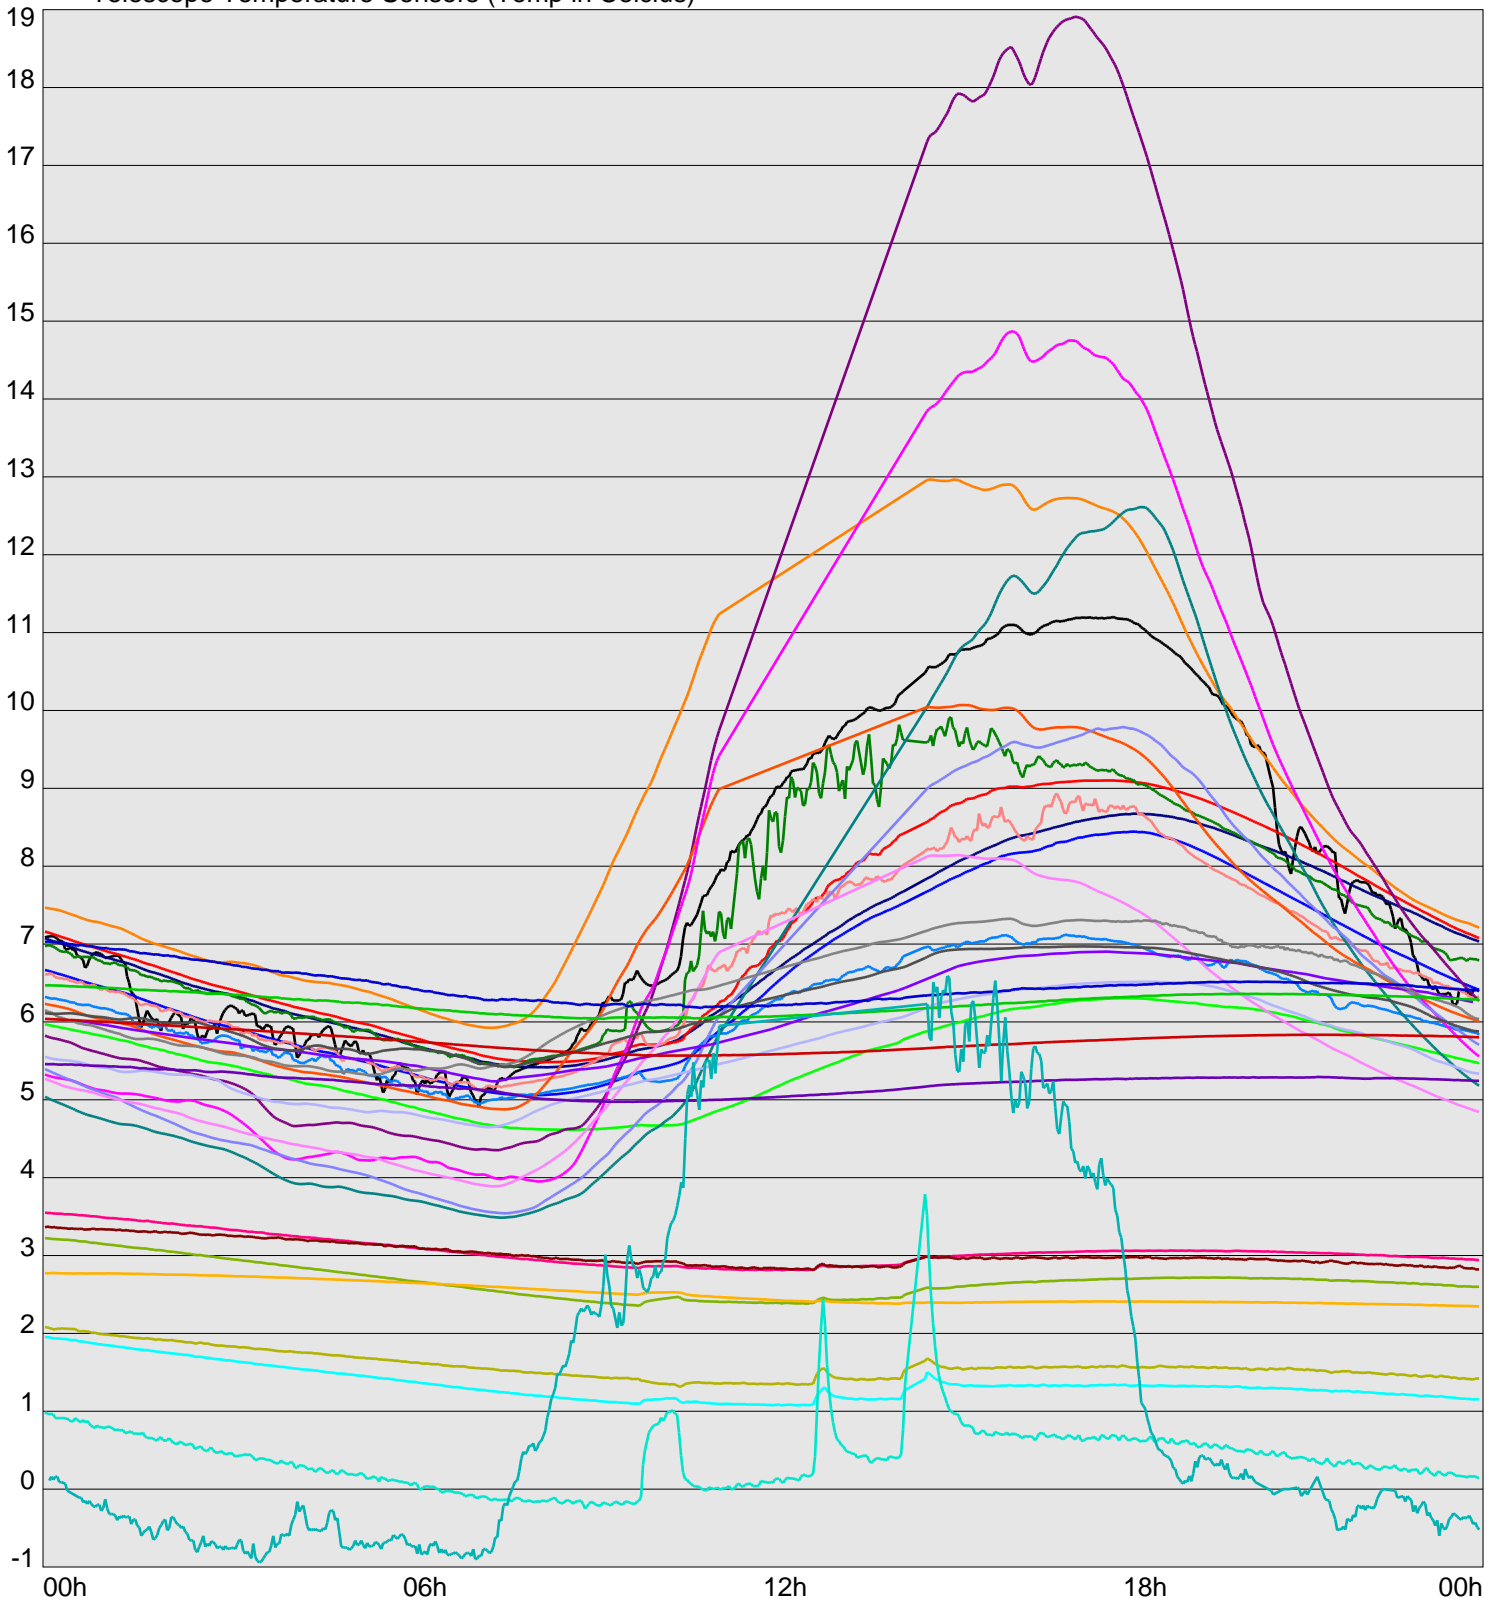

Telescope Temperature Sensors (Temp in Celcius)

TT1	TT2	TT3	TT4	TT5	TT6	TT7	TT8	TM1	TM2
TM3	TM4	TM5	TM6	TMS1	TMS2	TD1	TD2	TD3	TD4
TD5	TD6	TD7	TF1	TF2	TF3	TF4	TF5	TF6	TF7
TF8	TE1	TE2							