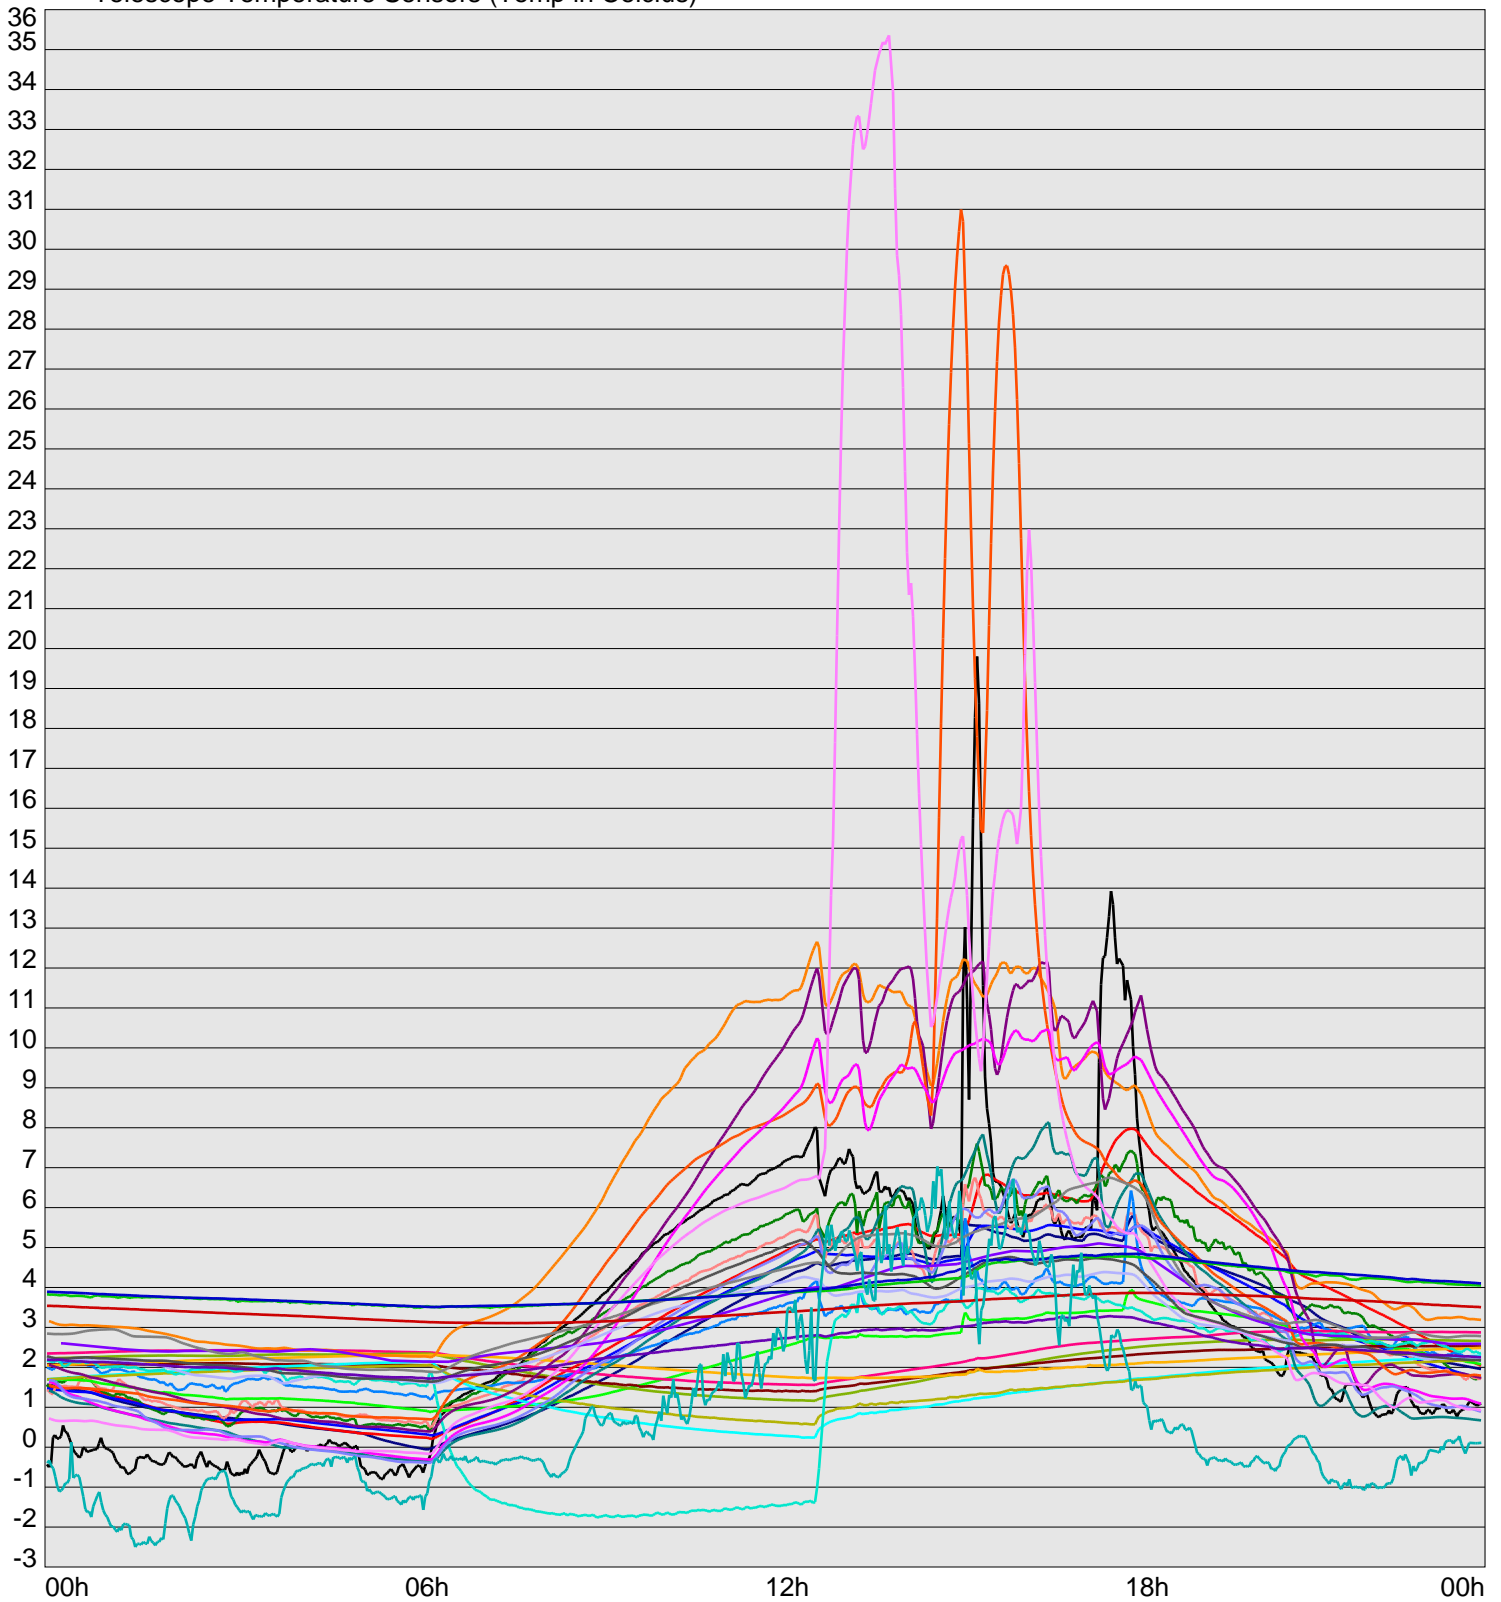

Telescope Temperature Sensors (Temp in Celcius)

TT1	TT2	TT3	TT4	TT5	TT6	TT7	TT8	TM1	TM2
TM3	TM4	TM5	TM6	TMS1	TMS2	TD1	TD2	TD3	TD4
TD5	TD6	TD7	TF1	TF2	TF3	TF4	TF5	TF6	TF7
TF8	TE1	TE2							