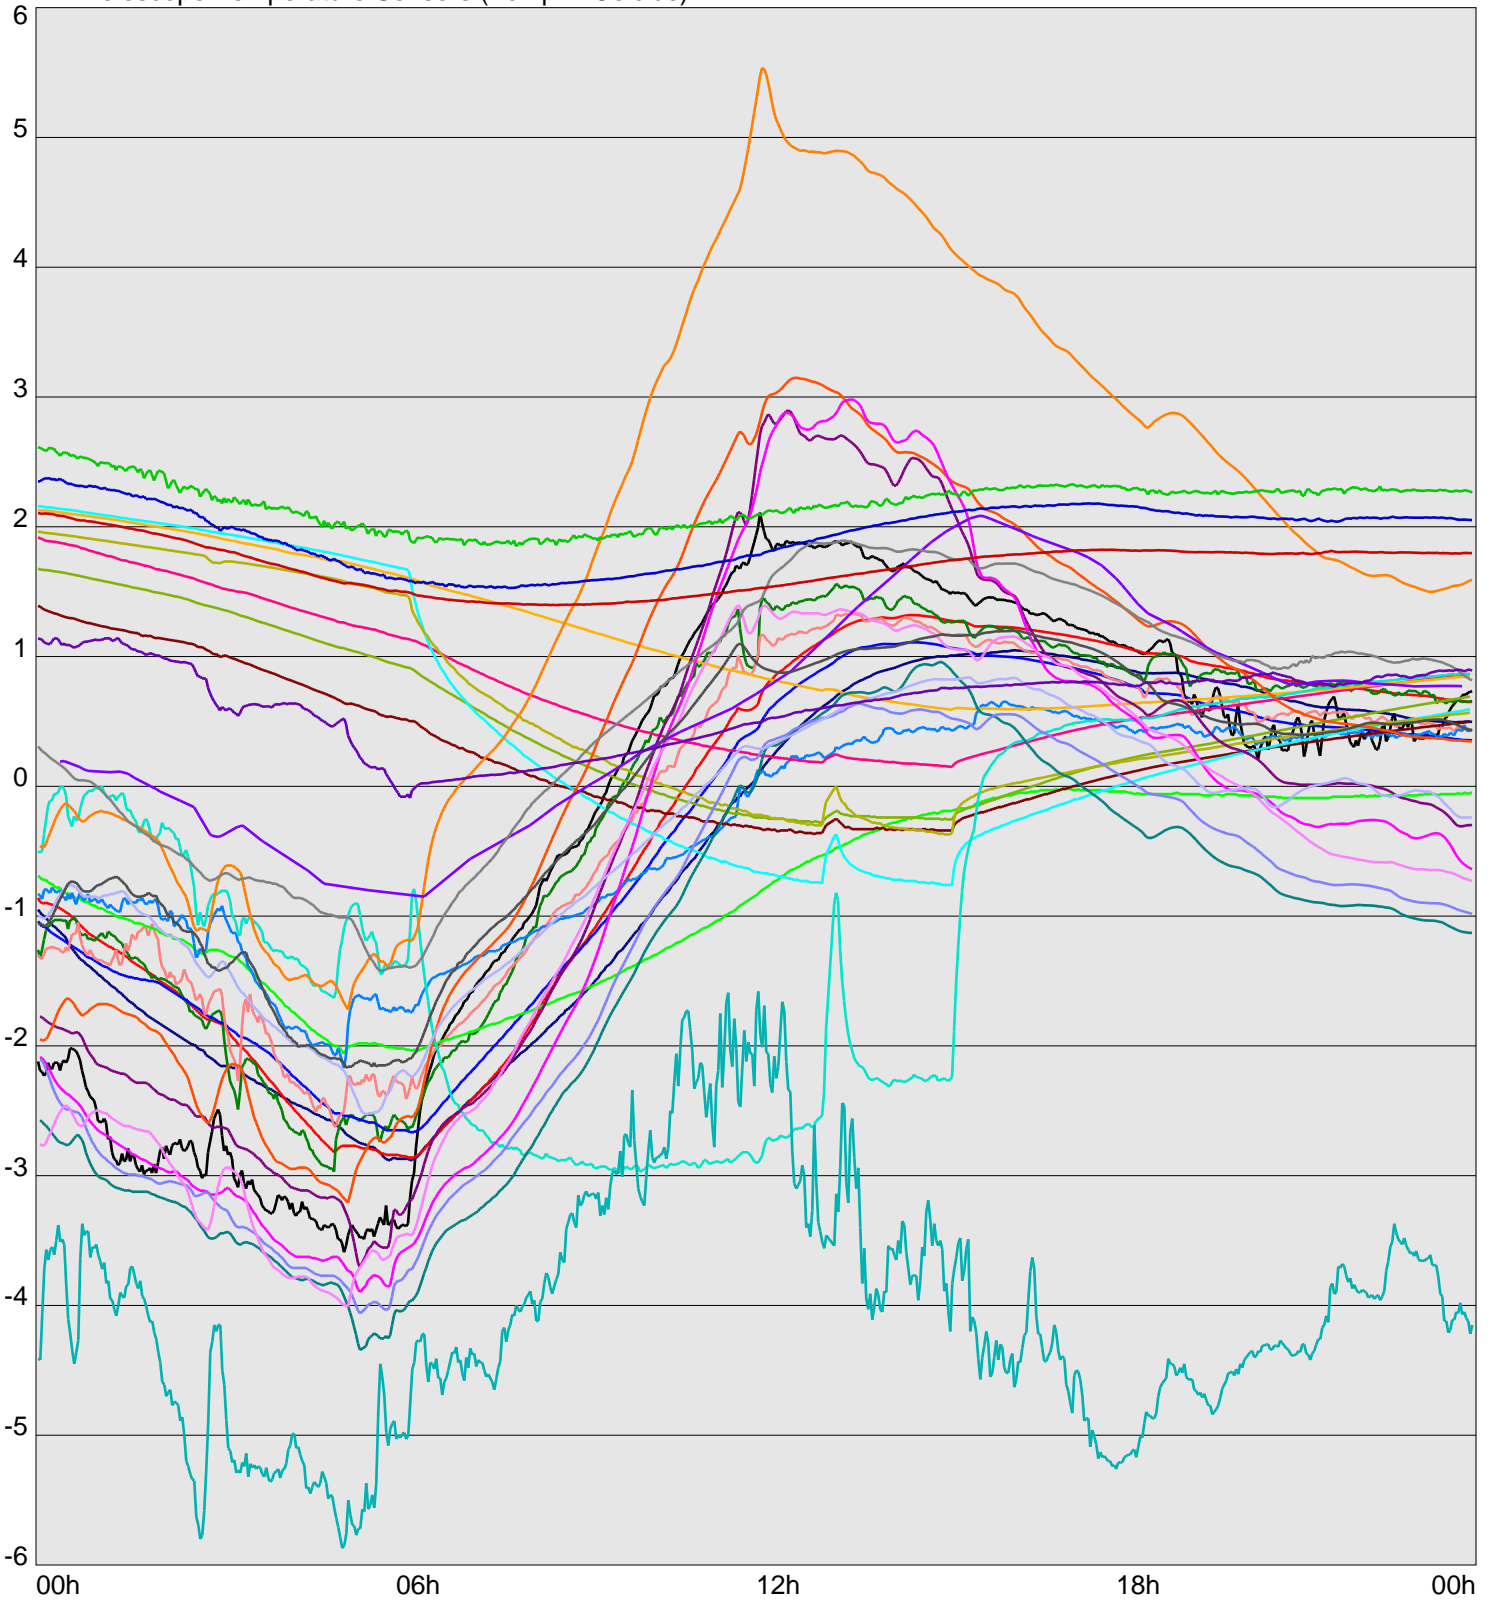

Telescope Temperature Sensors (Temp in Celcius)

TT1	TT2	TT3	TT4	TT5	TT6	TT7	TT8	TM1	TM2
TM3	TM4	TM5	TM6	TMS1	TMS2	TD1	TD2	TD3	TD4
TD5	TD6	TD7	TF1	TF2	TF3	TF4	TF5	TF6	TF7
TF8	TE1	TE2							