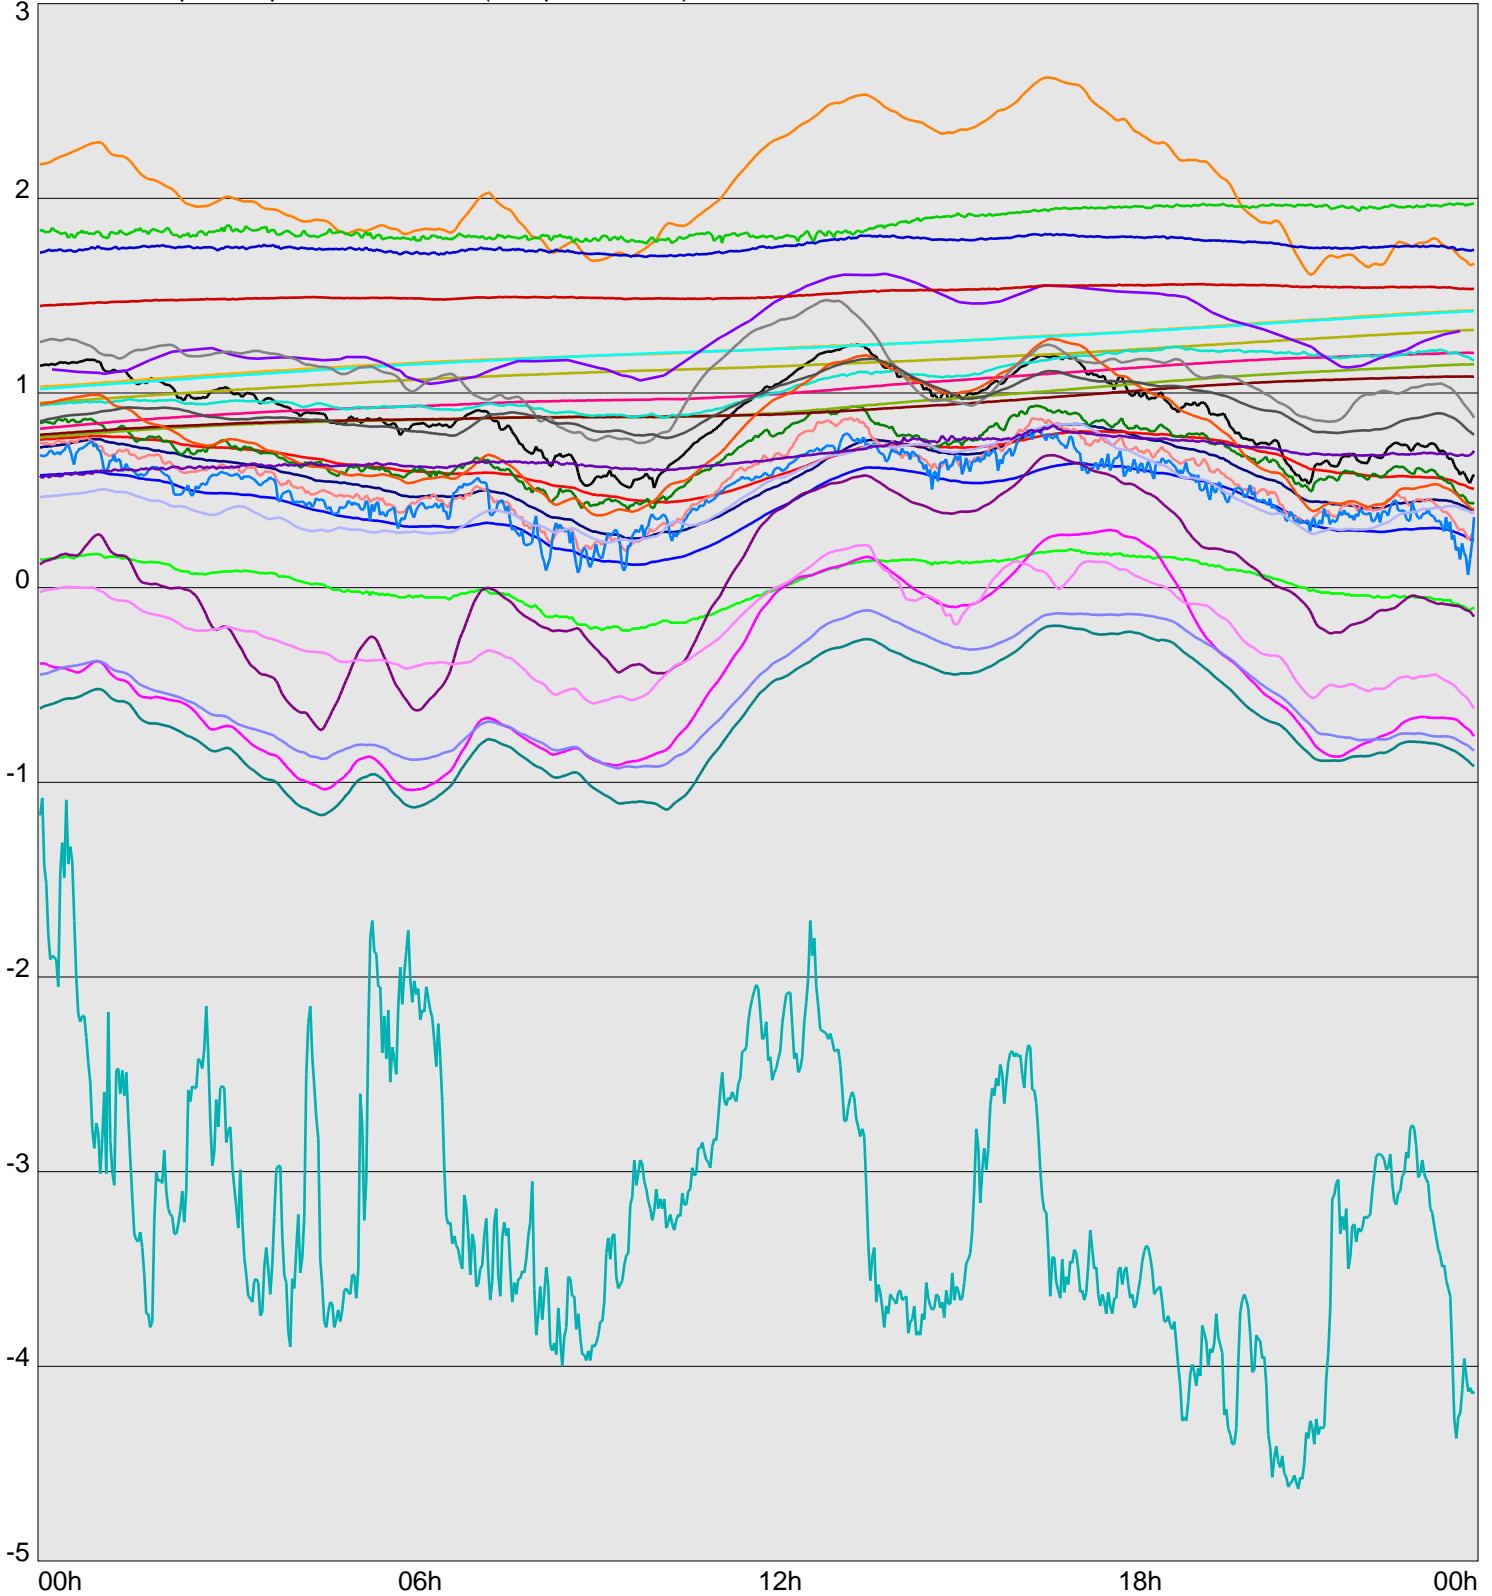

Telescope Temperature Sensors (Temp in Celcius)

TT1	TT2	TT3	TT4	TT5	TT6	TT7	TT8	TM1	TM2
TM3	TM4	TM5	TM6	TMS1	TMS2	TD1	TD2	TD3	TD4
TD5	TD6	TD7	TF1	TF2	TF3	TF4	TF5	TF6	TF7
TF8	TE1	TE2							